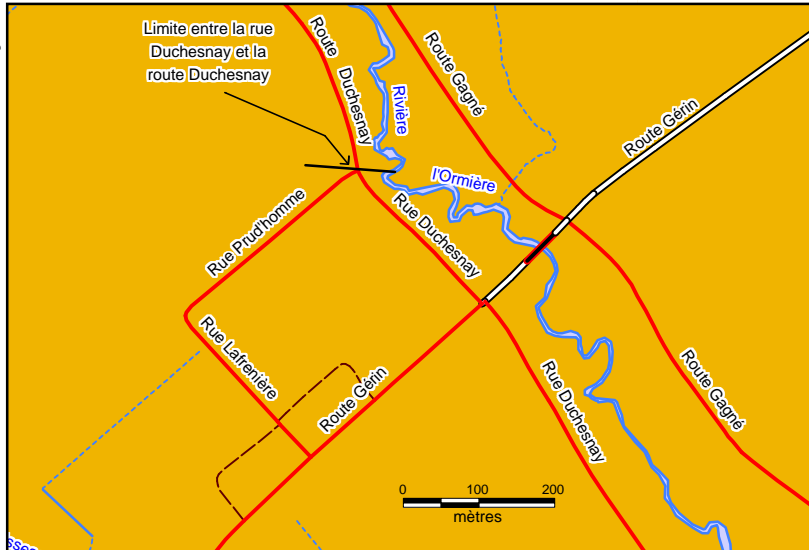

Route Savoie

Route

-73° 06' -73° 05' -73° 04' -73° 03' -73° 02' -73° 01'

Agrandissement

-73° 02' -73° 01' -73° 00' -72° 59' -72° 58' -72° 57' -72° 56' -72° 55' -72° 54'

PLAN 14A : TERRITOIRE DE SAINT-LÉON- LE-GRAND