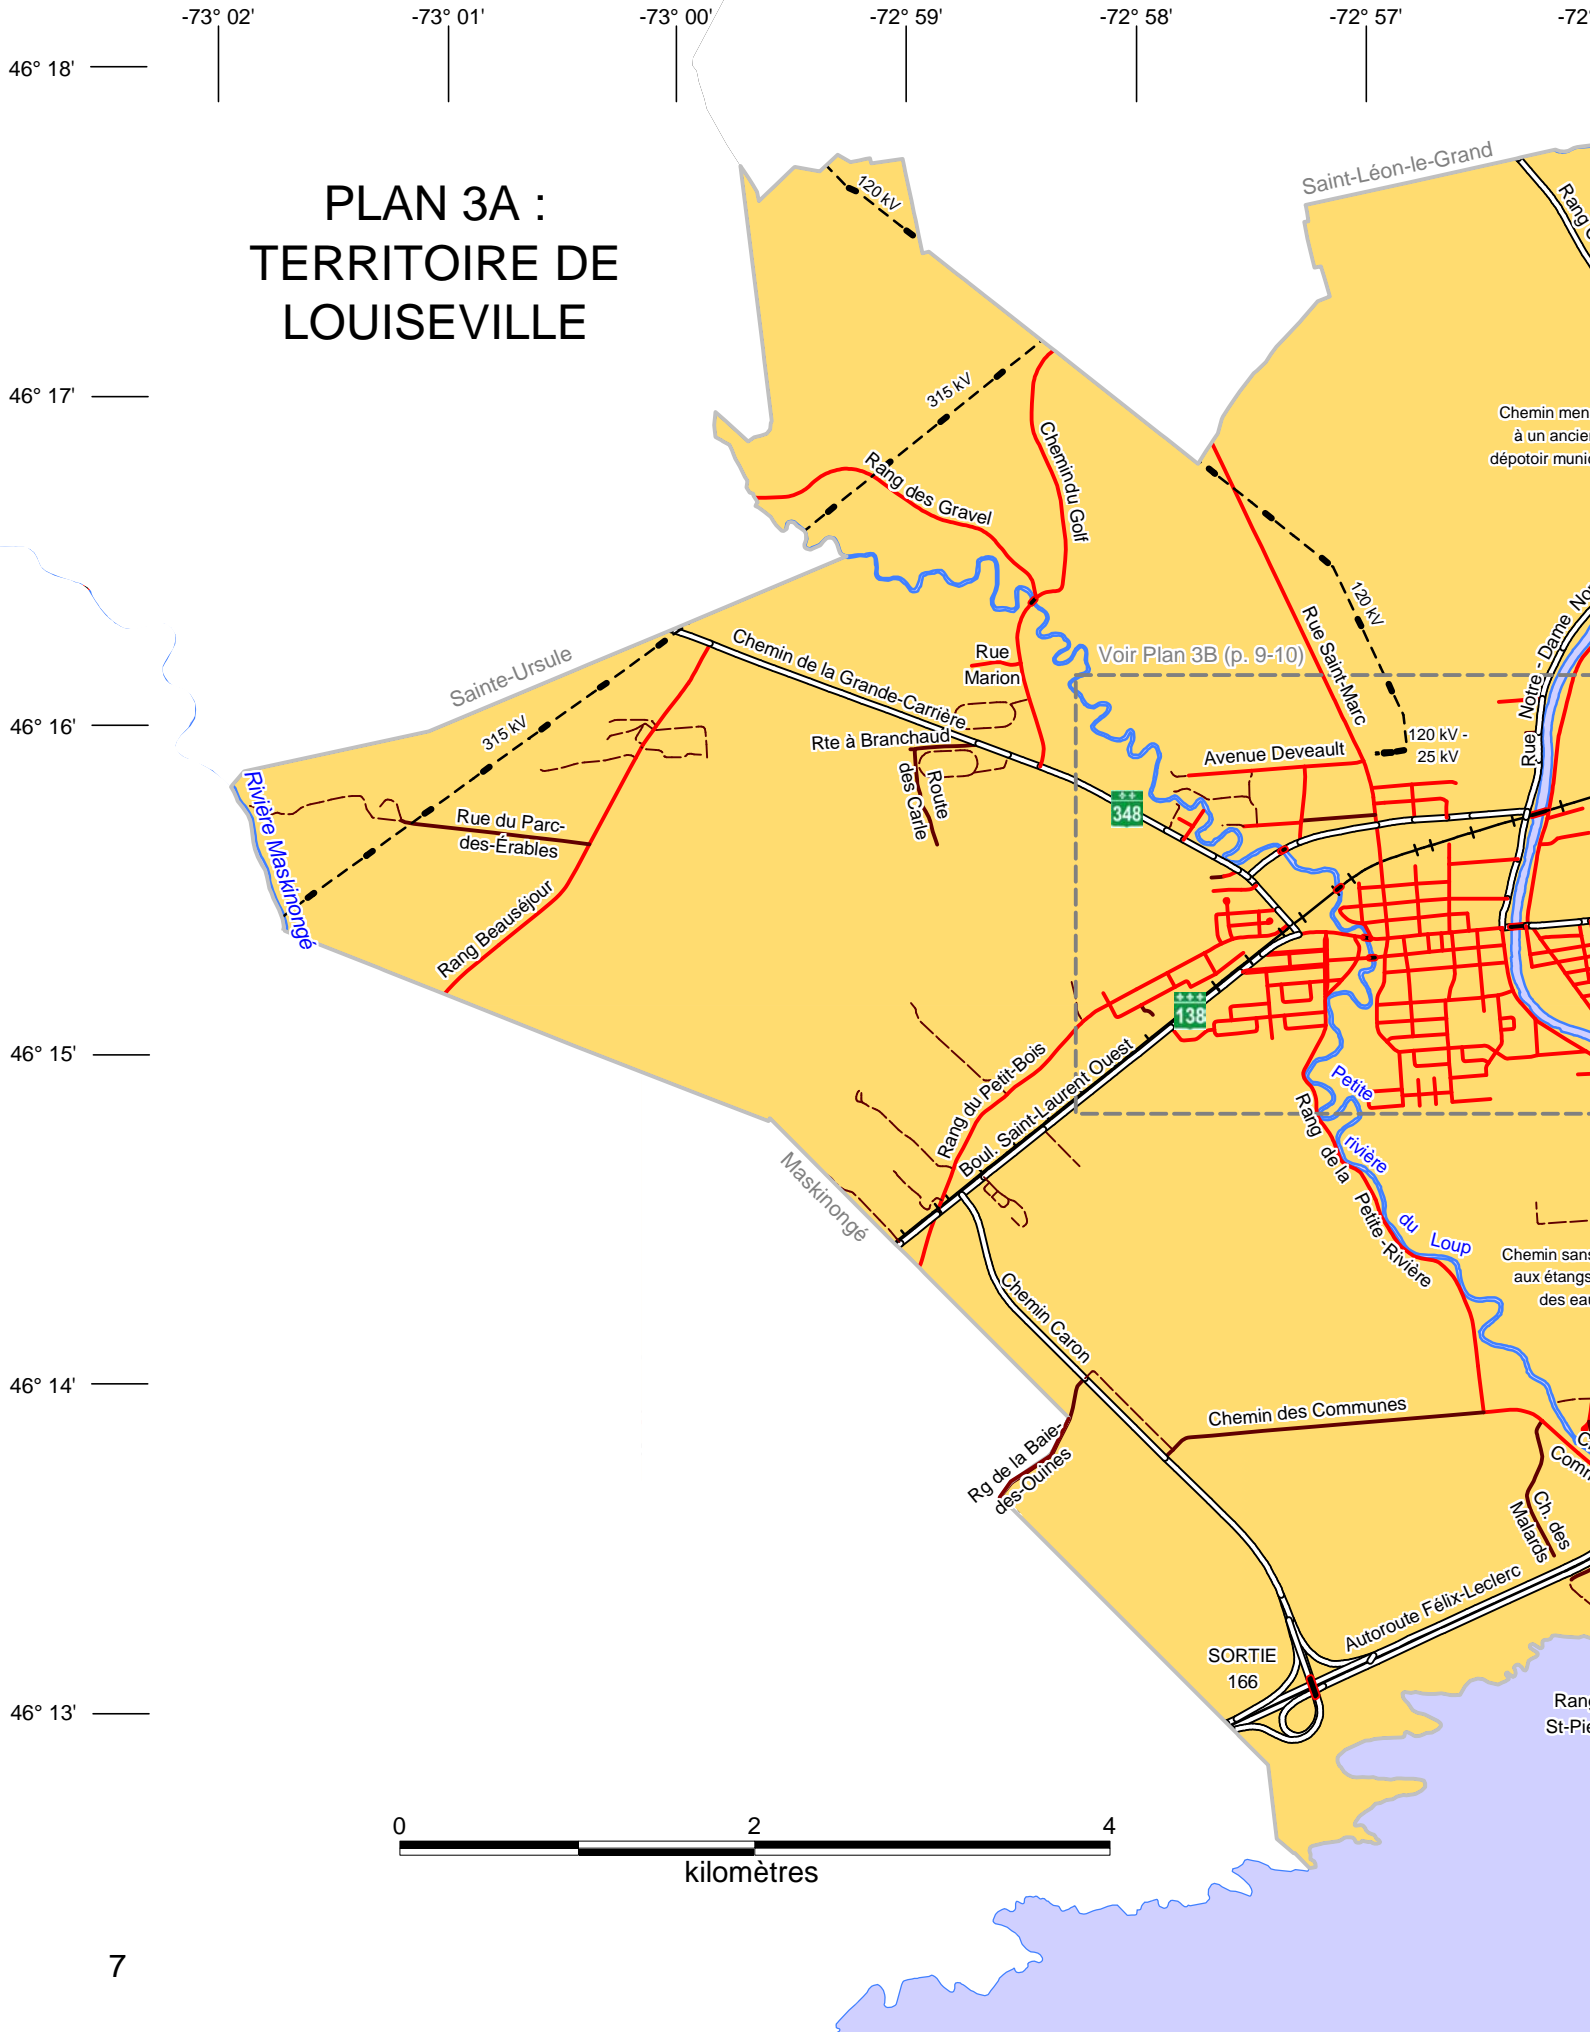

PLAN 2A :
TERRITOIRE DE
CHARENTE

-72° 54'

-72° 53'

-72° 52'

-72° 51'

PLAN 3A : TERRITOIRE DE LOUISEVILLE

NOTE : Pour connaître les coordonnées géographiques, voir la carte générale.

PLAN 4A : TERRITOIRE DE MASKINONGÉ