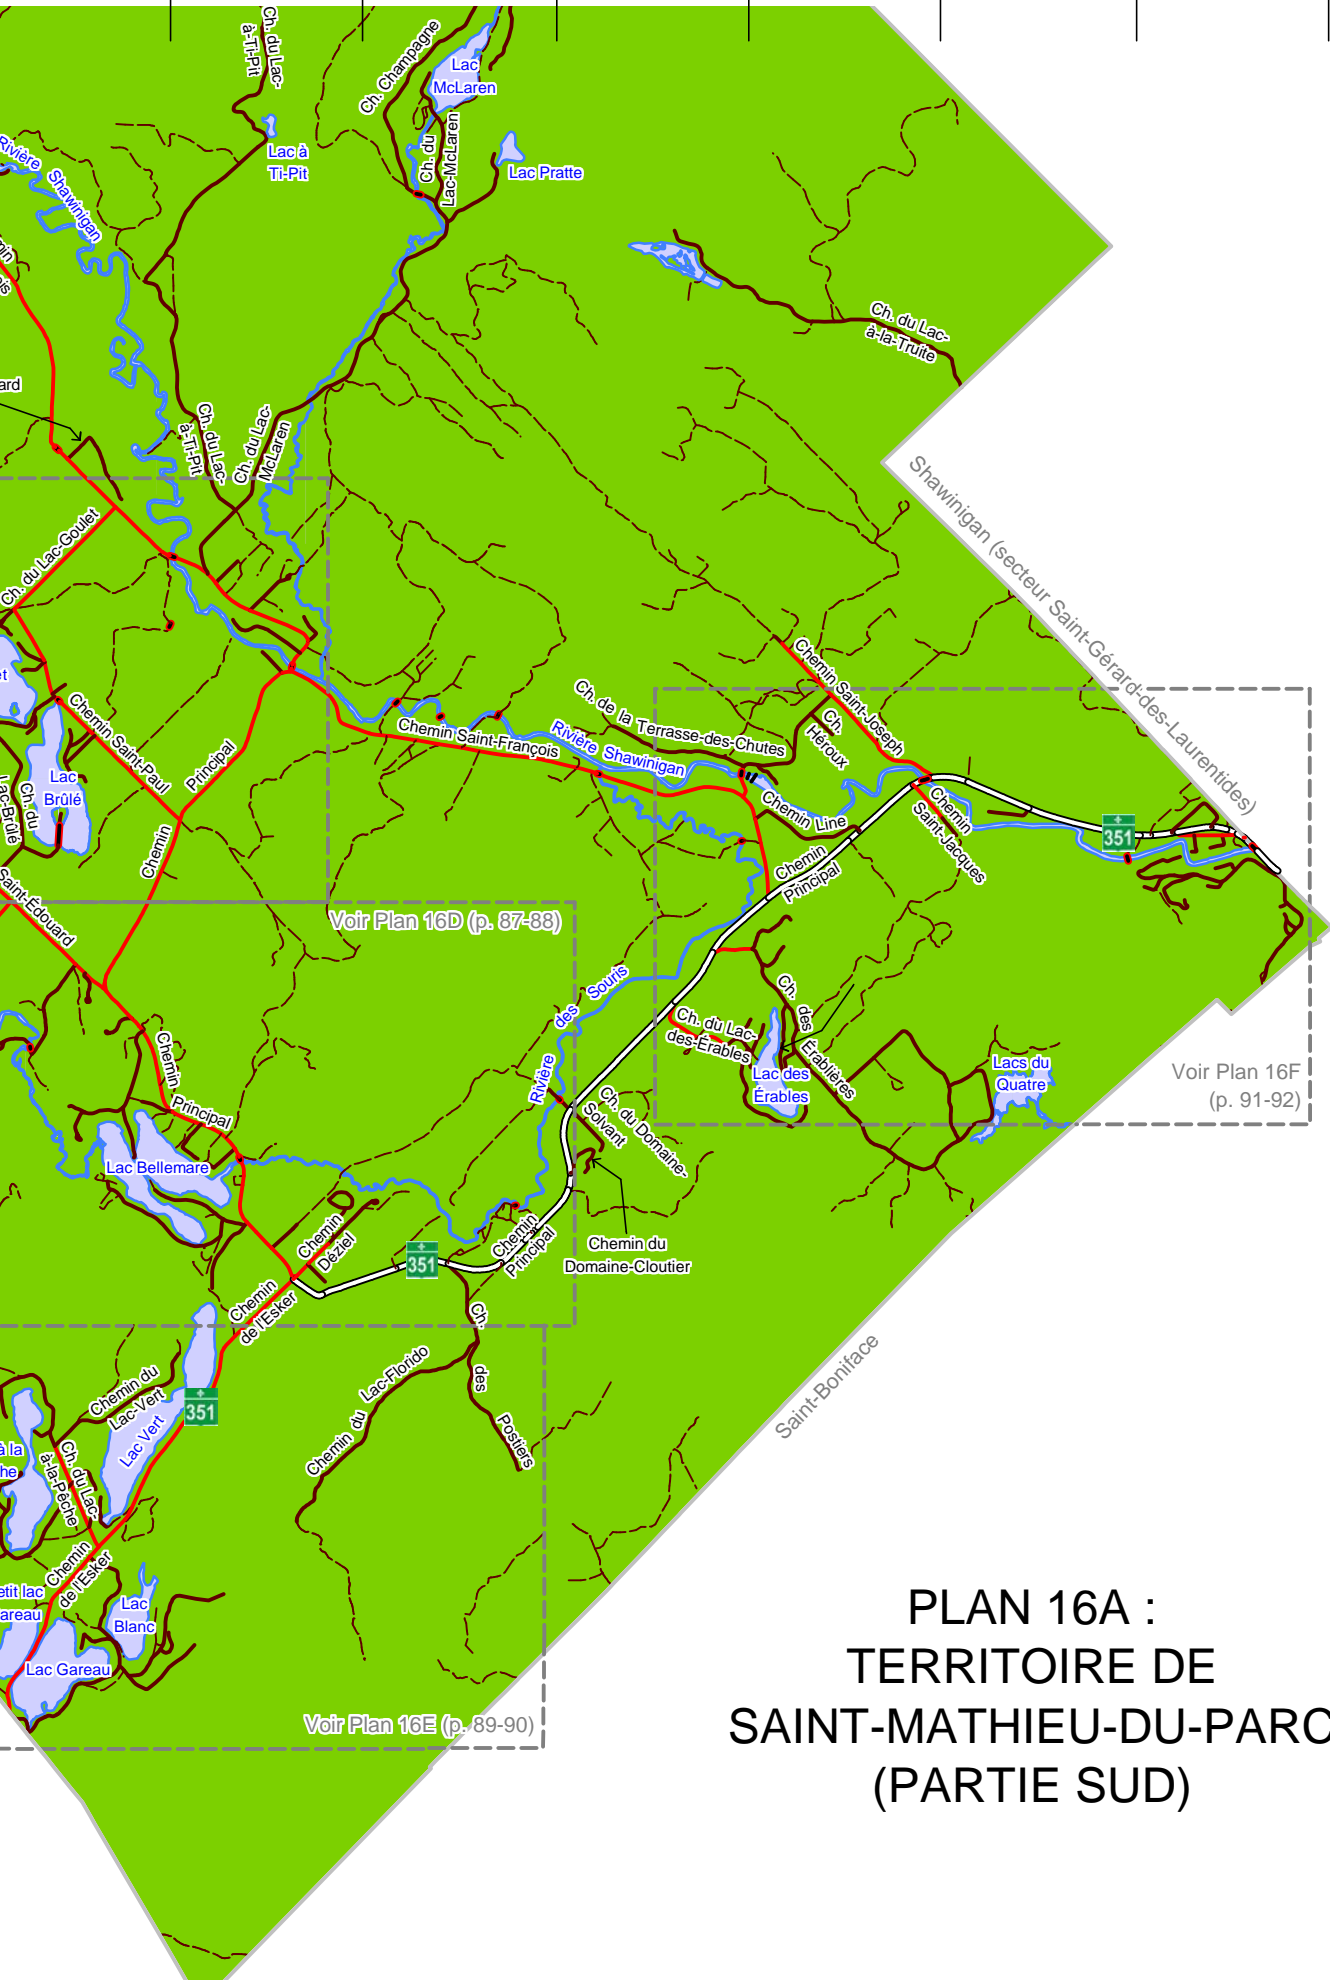

PLAN 16A : TERRITOIRE DE SAINT-MATHIEU-DU-PARC (PARTIE SUD)