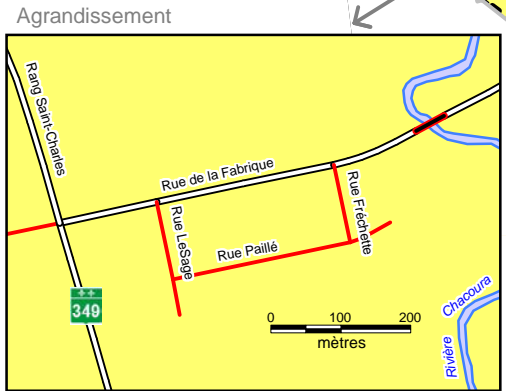

-73° 02'   -73° 01'   -73° 00'   -72° 59'   -72° 58'   -72° 57'   -72° 56'   -72° 55'   -72° 54'

PLAN 14A : TERRITOIRE DE SAINT-LÉON- LE-GRAND

46° 23'
46° 22'
46° 21'
46° 20'
46° 19'
46° 18'
46° 17'