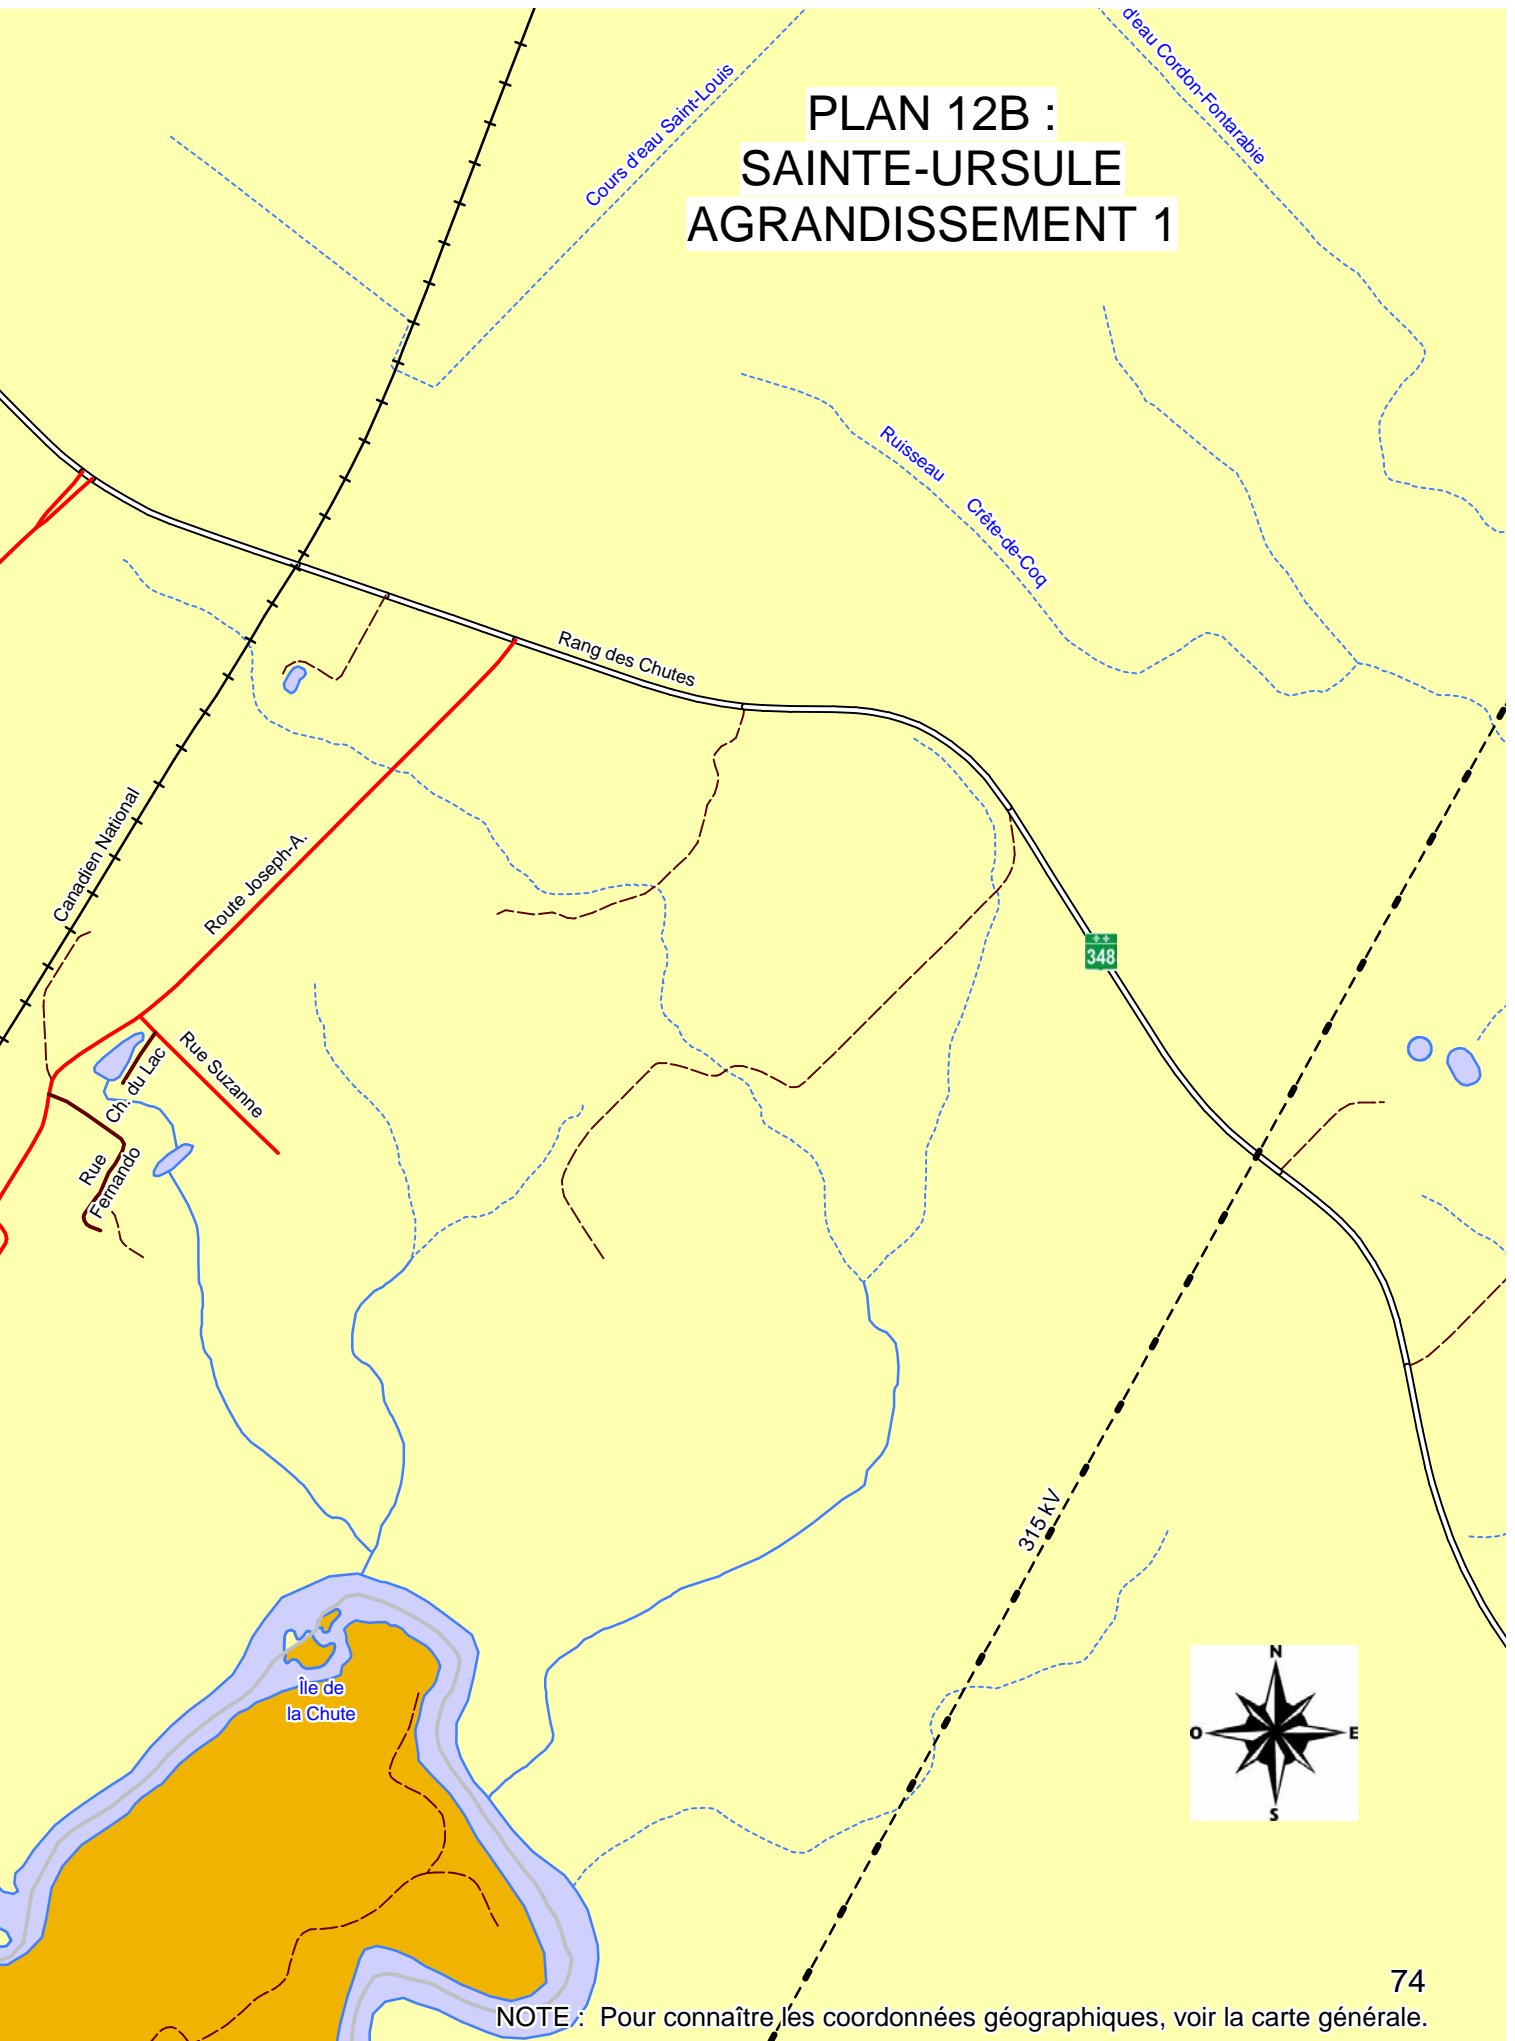

PLAN 12B : SAINTE-URSULE AGRANDISSEMENT 1

NOTE : Pour connaître les coordonnées géographiques, voir la carte générale.