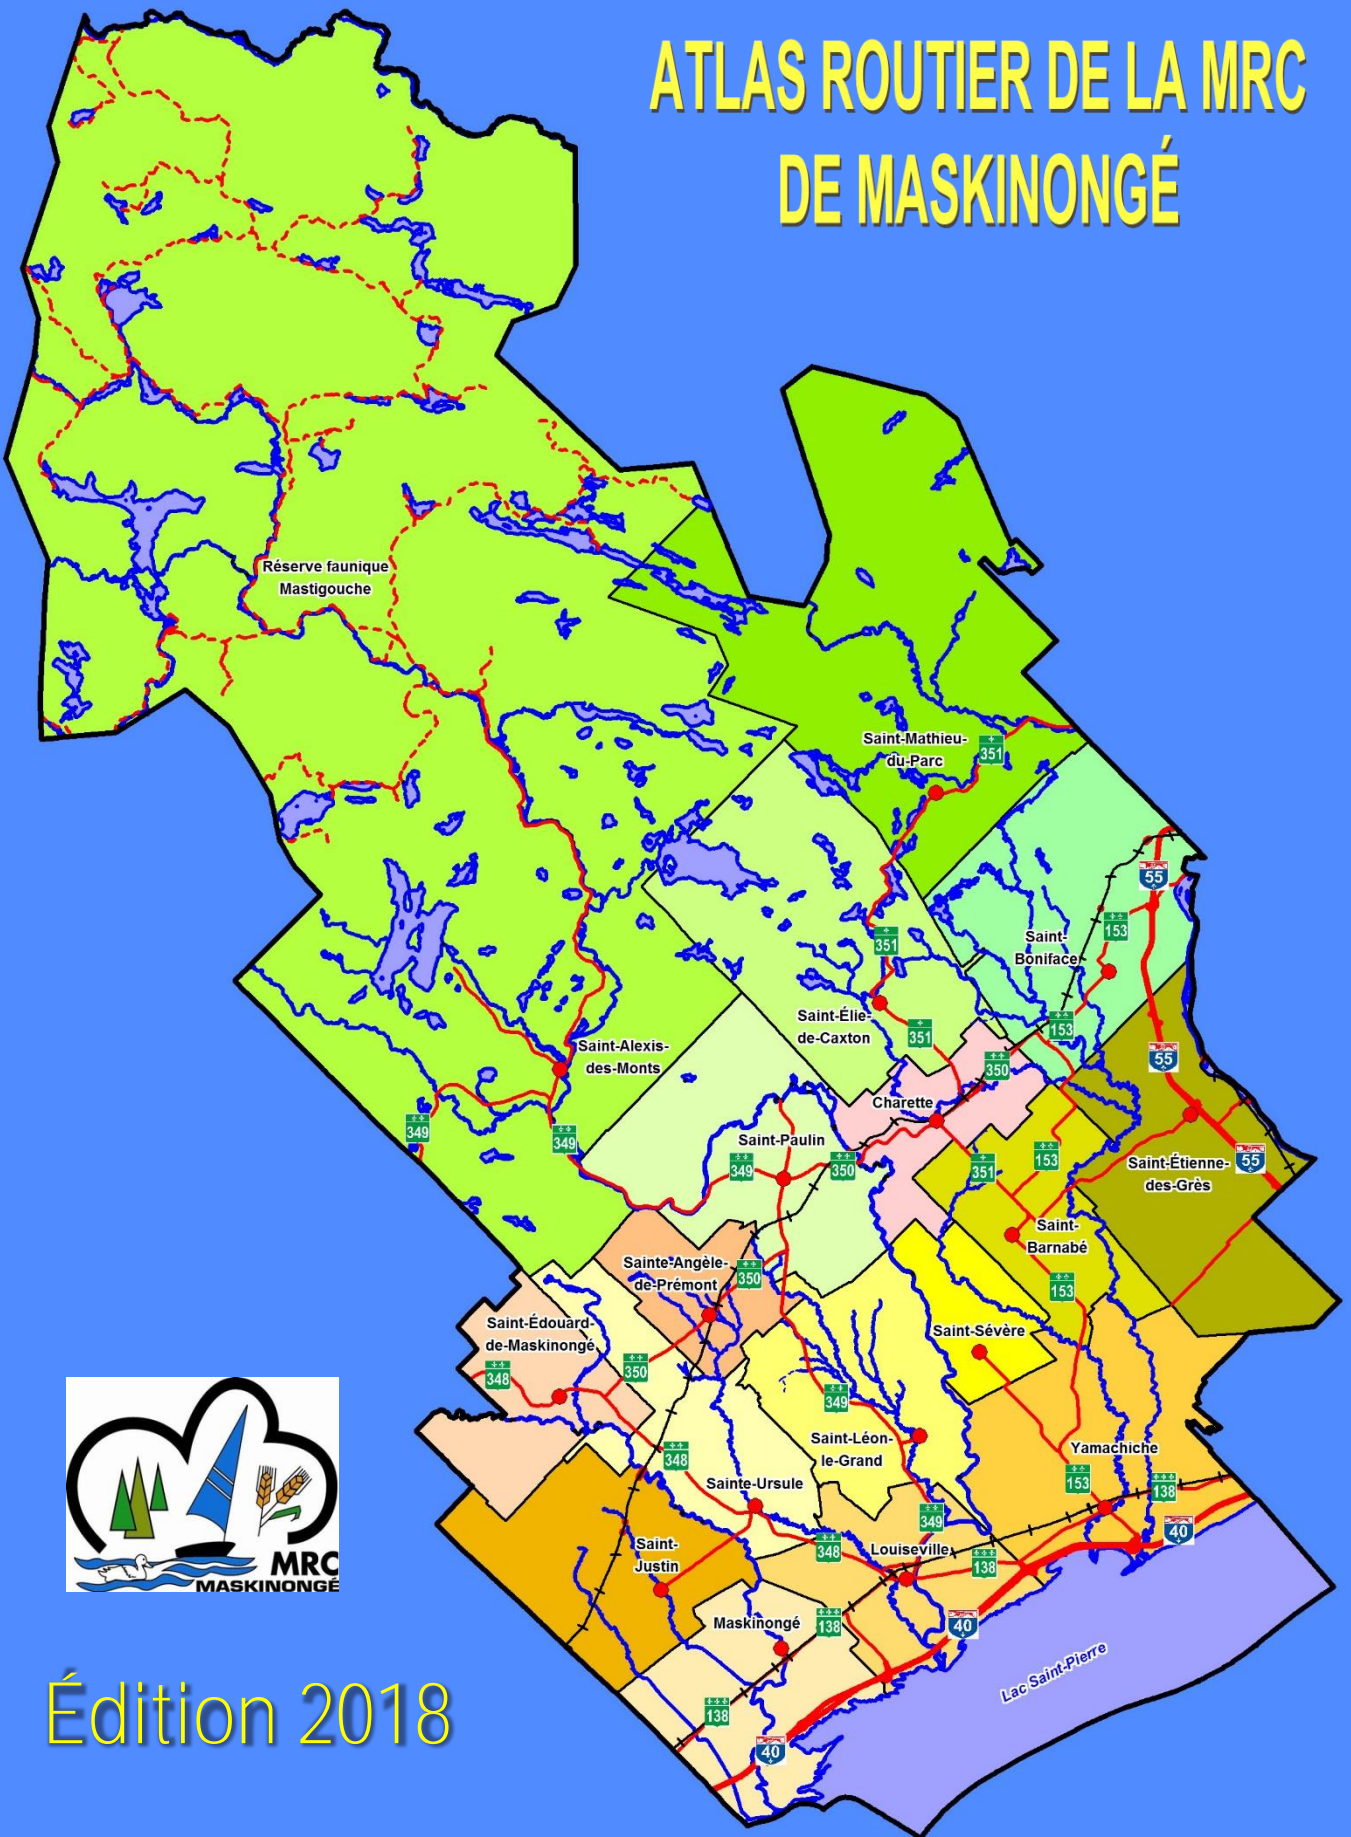

ATLAS ROUTIER DE LA MRC DE MASKINONGÉ

Édition 2018

ATLAS ROUTIER DE LA MRC DE MASKINONGÉ

TABLE DES MATIÈRES

INDEX DES ROUTES PAR MUNICIPALITÉ	II
LÉGENDE DES PLANS	XXVII
PLAN 1 : TERRITOIRE DE LA MRC DE MASKINONGÉ	1
PLAN 2A : TERRITOIRE DE CHARETTE	3
PLAN 2B : CHARETTE : AGRANDISSEMENT	5
PLAN 3A : TERRITOIRE DE LOUISEVILLE	7
PLAN 3B : LOUISEVILLE : AGRANDISSEMENT	9
PLAN 4A : TERRITOIRE DE MASKINONGÉ	11
PLAN 4B : MASKINONGÉ : AGRANDISSEMENT	13
PLAN 5A : TERRITOIRE DE SAINT-ALEXIS-DES-MONTS (PARTIE SUD)	15
PLAN 5B : TERRITOIRE DE SAINT-ALEXIS-DES-MONTS (PARTIE NORD)	17
PLAN 5C : TERRITOIRE DE LA RÉSERVE FAUNIQUE MASTIGOUCHE (PARTIE SUD)	19
PLAN 5D : TERRITOIRE DE LA RÉSERVE FAUNIQUE MASTIGOUCHE (PARTIE NORD)	21
PLAN 5E : SAINT-ALEXIS-DES-MONTS : AGRANDISSEMENT 1	23
PLAN 5F : SAINT-ALEXIS-DES-MONTS : AGRANDISSEMENT 2	25
PLAN 5G : SAINT-ALEXIS-DES-MONTS : AGRANDISSEMENT 3	27
PLAN 5H : SAINT-ALEXIS-DES-MONTS : AGRANDISSEMENT 4	29
PLAN 5I : SAINT-ALEXIS-DES-MONTS : AGRANDISSEMENT 5	31
PLAN 5J : SAINT-ALEXIS-DES-MONTS : AGRANDISSEMENT 6	33
PLAN 6A : TERRITOIRE DE SAINT-BARNABÉ.....	35
PLAN 6B : SAINT-BARNABÉ : AGRANDISSEMENT	37
PLAN 7A : TERRITOIRE DE SAINT-BONIFACE	39
PLAN 7B : SAINT-BONIFACE : AGRANDISSEMENT 1	41
PLAN 7C : SAINT-BONIFACE : AGRANDISSEMENT 2	43
PLAN 7D : SAINT-BONIFACE : AGRANDISSEMENT 3	45
PLAN 7E : SAINT-BONIFACE : AGRANDISSEMENT 4	47
PLAN 8A : TERRITOIRE DE SAINTE-ANGÈLE-DE-PRÉMONT	49
PLAN 9A : TERRITOIRE DE SAINT-ÉDOUARD-DE-MASKINONGÉ	51
PLAN 9B : SAINT-ÉDOUARD-DE-MASKINONGÉ : AGRANDISSEMENT	53
PLAN 10A : TERRITOIRE DE SAINT-ÉLIE-DE-CAXTON (PARTIE SUD)	55
PLAN 10B : TERRITOIRE DE SAINT-ÉLIE-DE-CAXTON (PARTIE NORD)	57
PLAN 10C : SAINT-ÉLIE-DE-CAXTON : AGRANDISSEMENT 1	59
PLAN 10D : SAINT-ÉLIE-DE-CAXTON : AGRANDISSEMENT 2	61
PLAN 10E : SAINT-ÉLIE-DE-CAXTON : AGRANDISSEMENT 3	63
PLAN 11A : TERRITOIRE DE SAINT-ÉTIENNE-DES-GRÈS	65
PLAN 11B : SAINT-ÉTIENNE-DES-GRÈS : AGRANDISSEMENT 1	67
PLAN 11C : SAINT-ÉTIENNE-DES-GRÈS : AGRANDISSEMENT 2	69
PLAN 12A : TERRITOIRE DE SAINTE-URSULE	71
PLAN 12B : SAINTE-URSULE : AGRANDISSEMENT 1	73
PLAN 12C : SAINTE-URSULE : AGRANDISSEMENT 2	75
PLAN 13A : TERRITOIRE DE SAINT-JUSTIN	77
PLAN 14A : TERRITOIRE DE SAINT-LÉON-LE-GRAND	79
PLAN 15A : TERRITOIRE DE SAINT-SÉVÈRE	80
PLAN 16A : TERRITOIRE DE SAINT-MATHIEU-DU-PARC (PARTIE SUD)	81
PLAN 16B : TERRITOIRE DE SAINT-MATHIEU-DU-PARC (PARTIE NORD)	83
PLAN 16C : SAINT-MATHIEU-DU-PARC : AGRANDISSEMENT 1	85
PLAN 16D : SAINT-MATHIEU-DU-PARC : AGRANDISSEMENT 2	87
PLAN 16E : SAINT-MATHIEU-DU-PARC : AGRANDISSEMENT 3	89
PLAN 16F : SAINT-MATHIEU-DU-PARC : AGRANDISSEMENT 4	91
PLAN 17A : TERRITOIRE DE SAINT-PAULIN	93
PLAN 17B : SAINT-PAULIN : AGRANDISSEMENT 1.....	95
PLAN 17C : SAINT-PAULIN : AGRANDISSEMENT 2.....	97
PLAN 18A : TERRITOIRE DE YAMACHICHE	99
PLAN 18B : YAMACHICHE : AGRANDISSEMENT.....	101