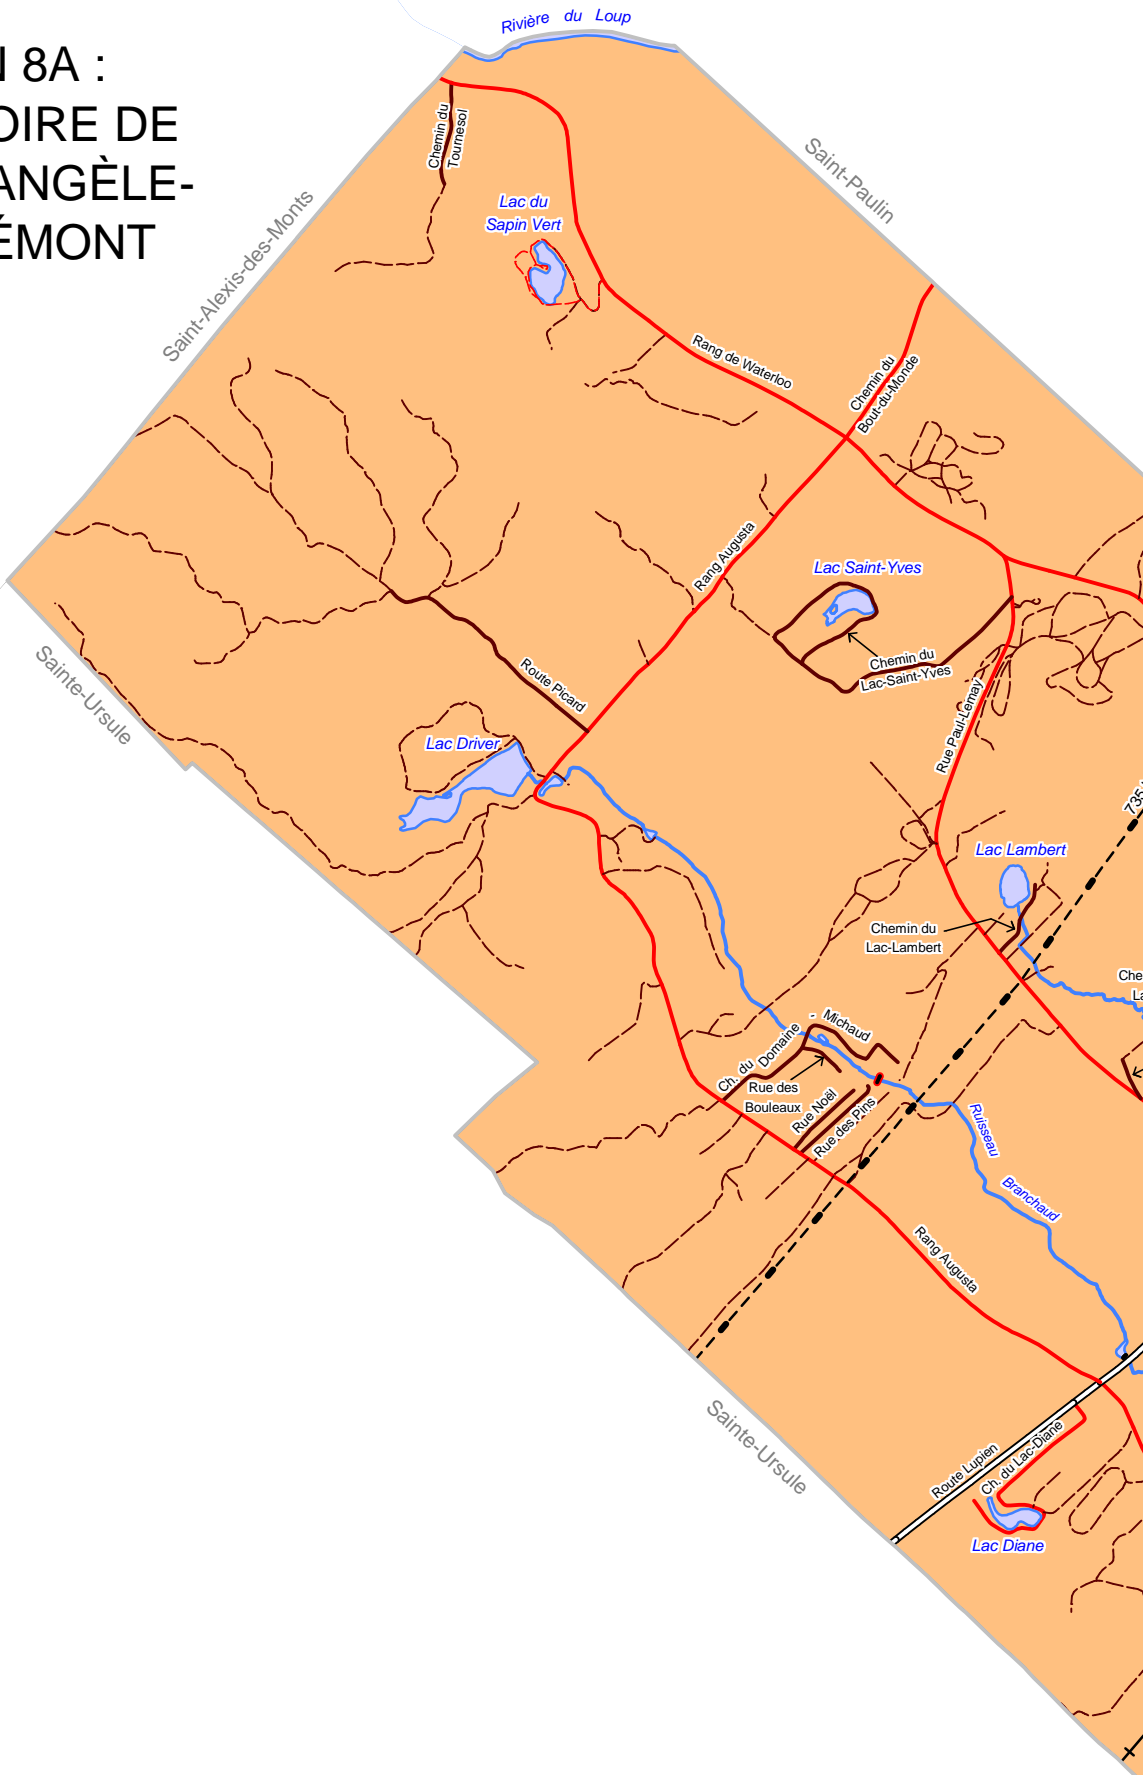

-73° 05'

-73°

kilomètres

PLAN 9A : TERRITOIRE DE SAINT-ÉDOUARD- DE-MASKINONGÉ

46° 22' —
46° 21' —
46° 20' —
46° 19' —
46° 18' —
46° 17' —

-73° 14' -73° 13' -73° 12' -73° 11' -73° 10'

-73° 09' -73° 08' -73° 07' -73° 06' -73° 05'