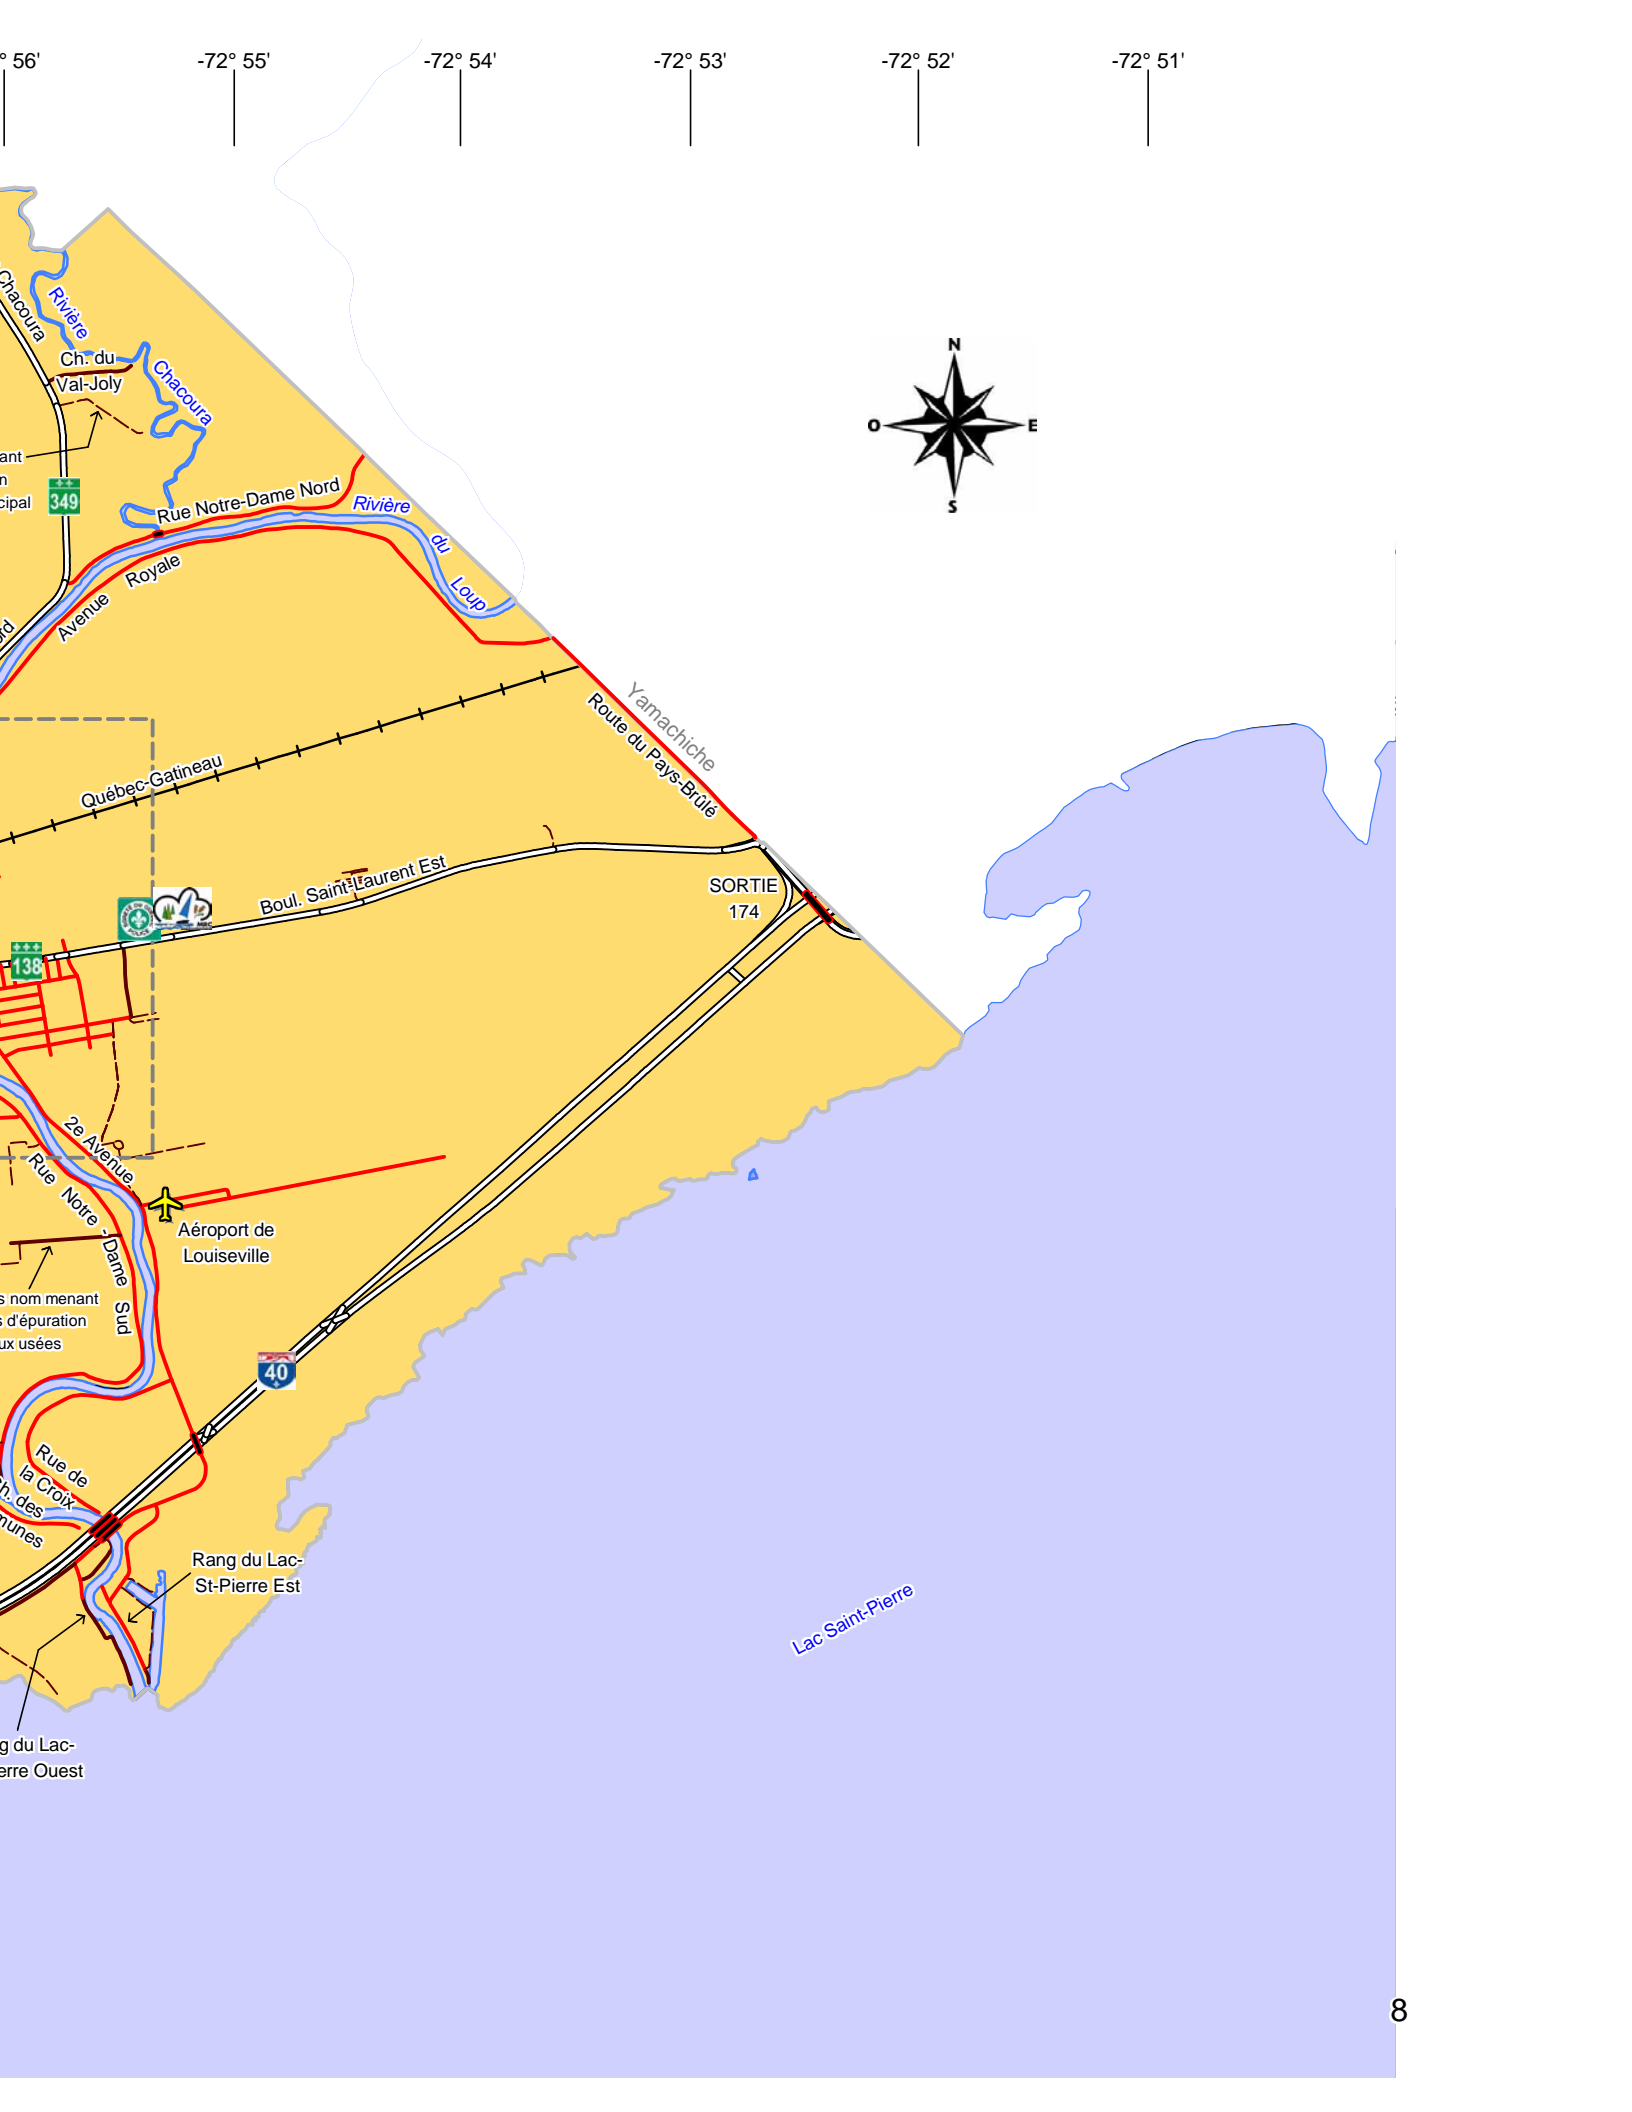

PLAN 2A :
TERRITOIRE DE
CHARENTE

-72° 54'

-72° 53'

-72° 52'

-72° 51'

PLAN 3A : TERRITOIRE DE LOUISEVILLE

NOTE : Pour connaître les coordonnées géographiques, voir la carte générale.

PLAN 4A : TERRITOIRE DE MASKINONGÉ