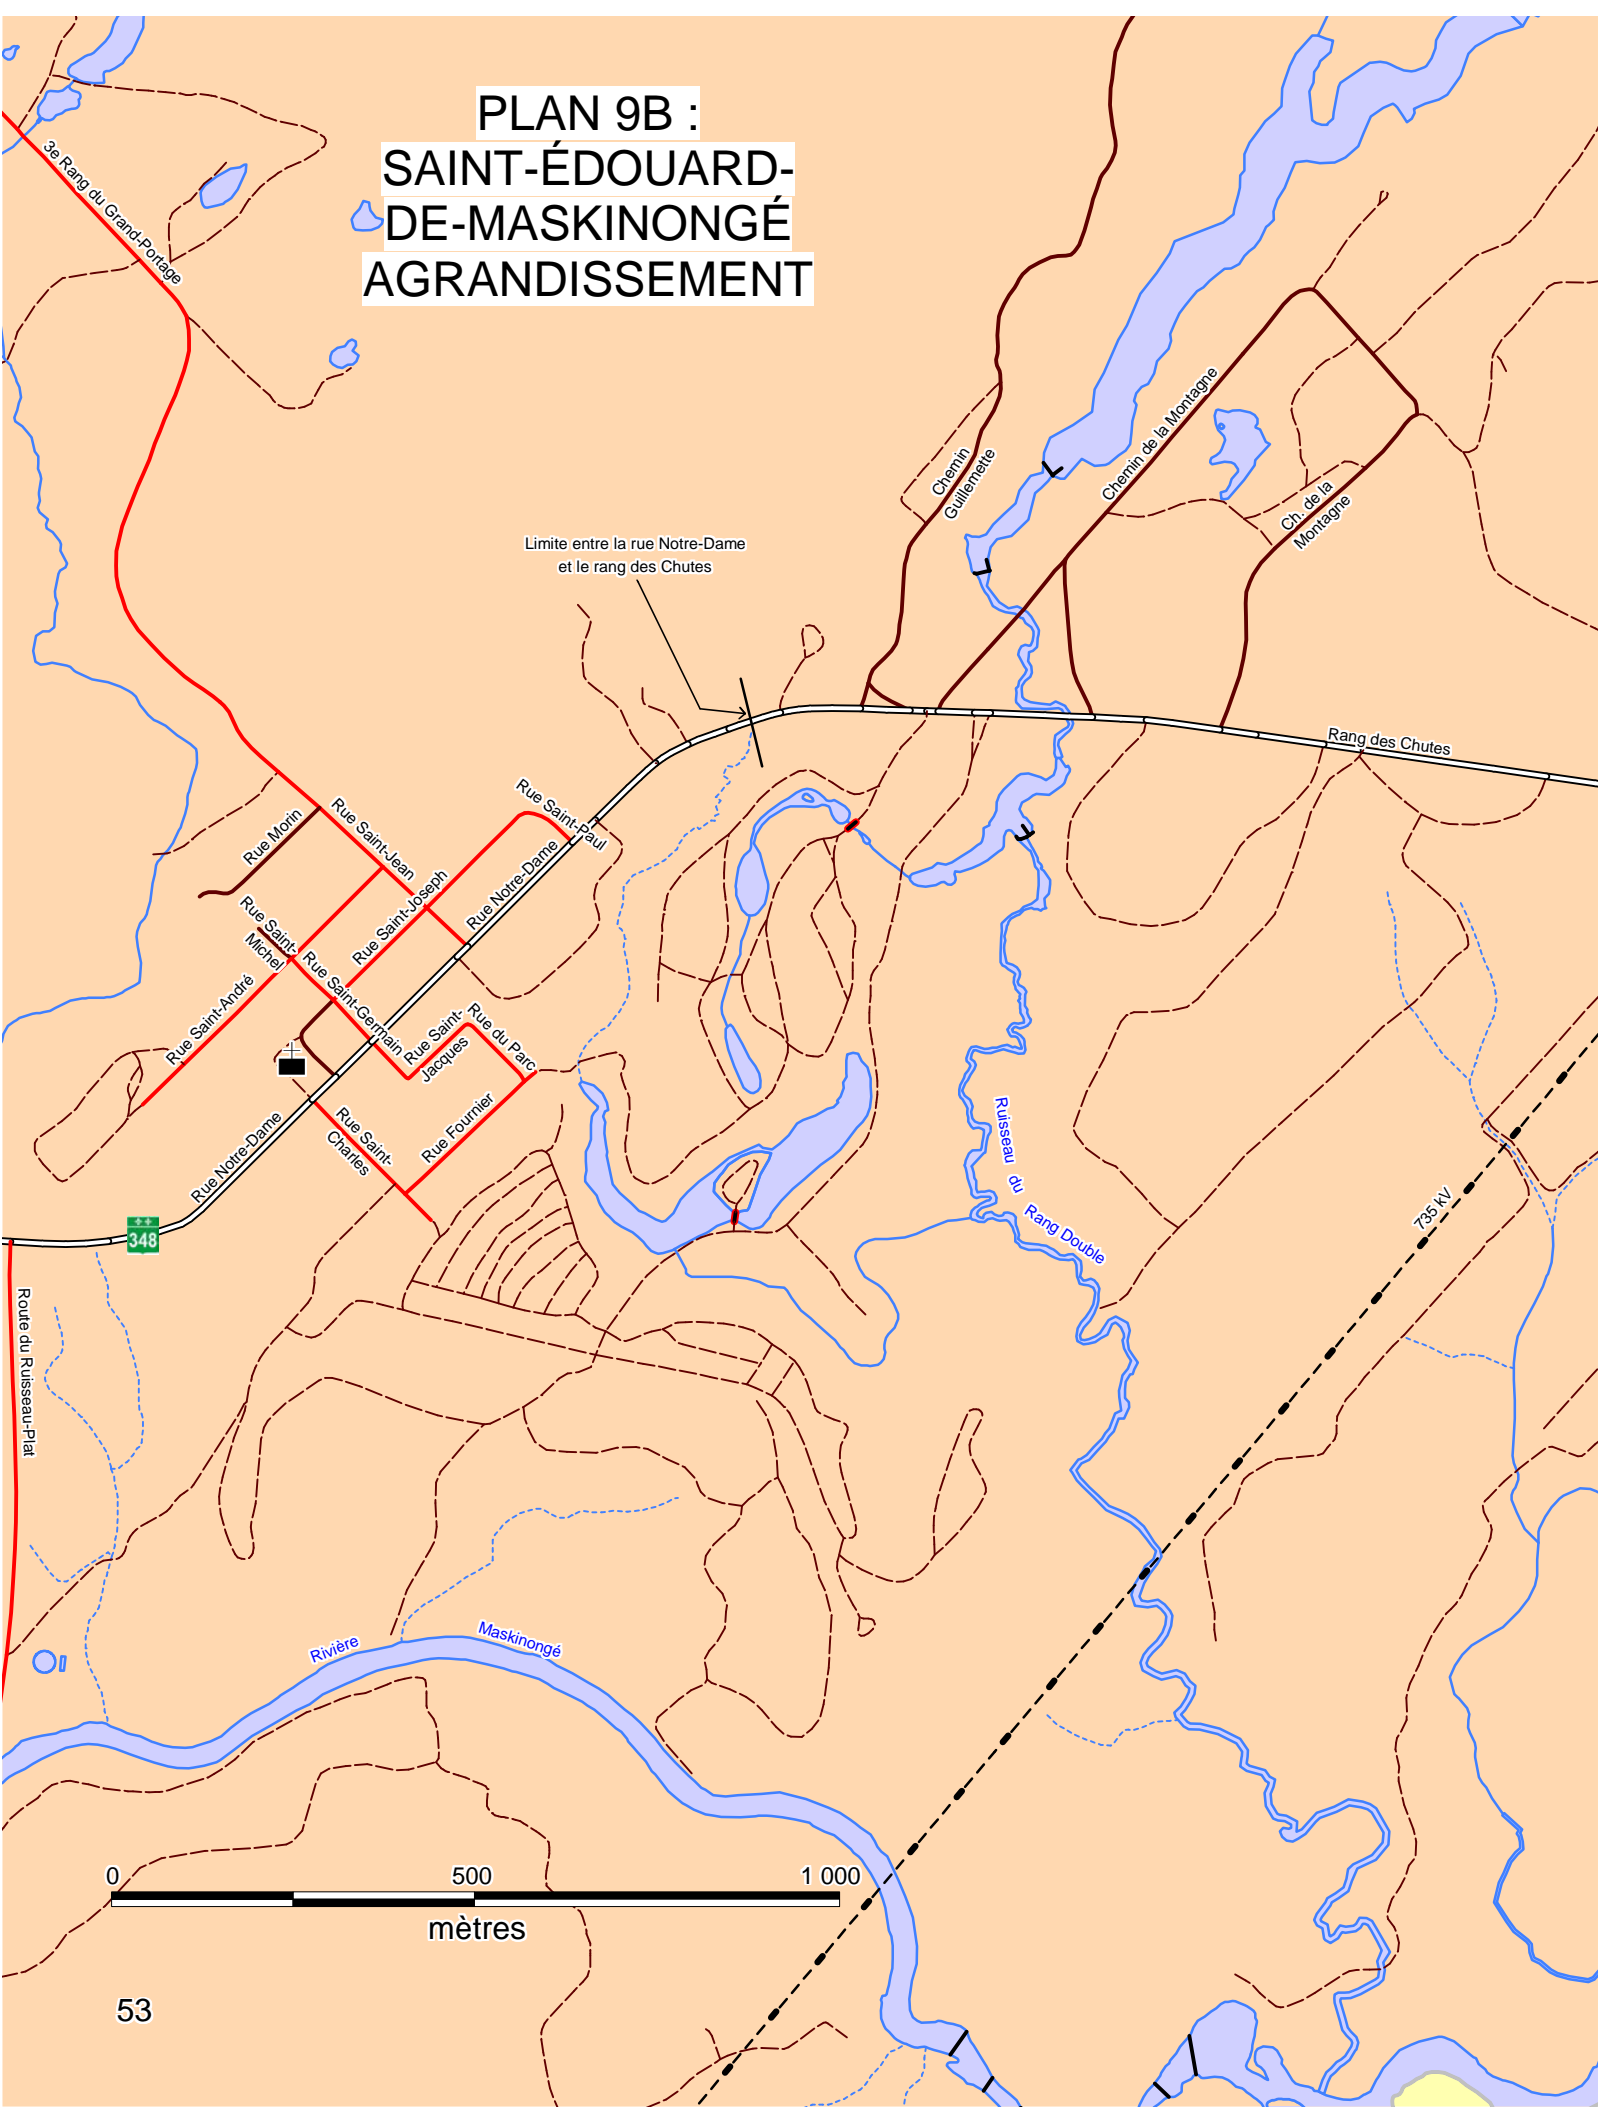

PLAN 9B : SAINT-ÉDOUARD- DE-MASKINONGÉ AGRANDISSEMENT

Limite entre la rue Notre-Dame
et le rang des Chutes

Rang des Chutes

Chemin
Guillemette

Chemin de la Montagne

Ch. de la
Montagne

Rue Saint-Paul

Rue Saint-Jean

Rue Monin

Rue Saint-Joseph

Rue Saint-Michel

Rue Saint-André

Rue Saint-Germain

Rue Saint-Jacques

Rue Notre-Dame

Rue du Parc

Rue Fournier

Rue Saint-Charles

Rue Notre-Dame

735 kV

Ruisseau du
Rang Double

Rivière
Maskinongé