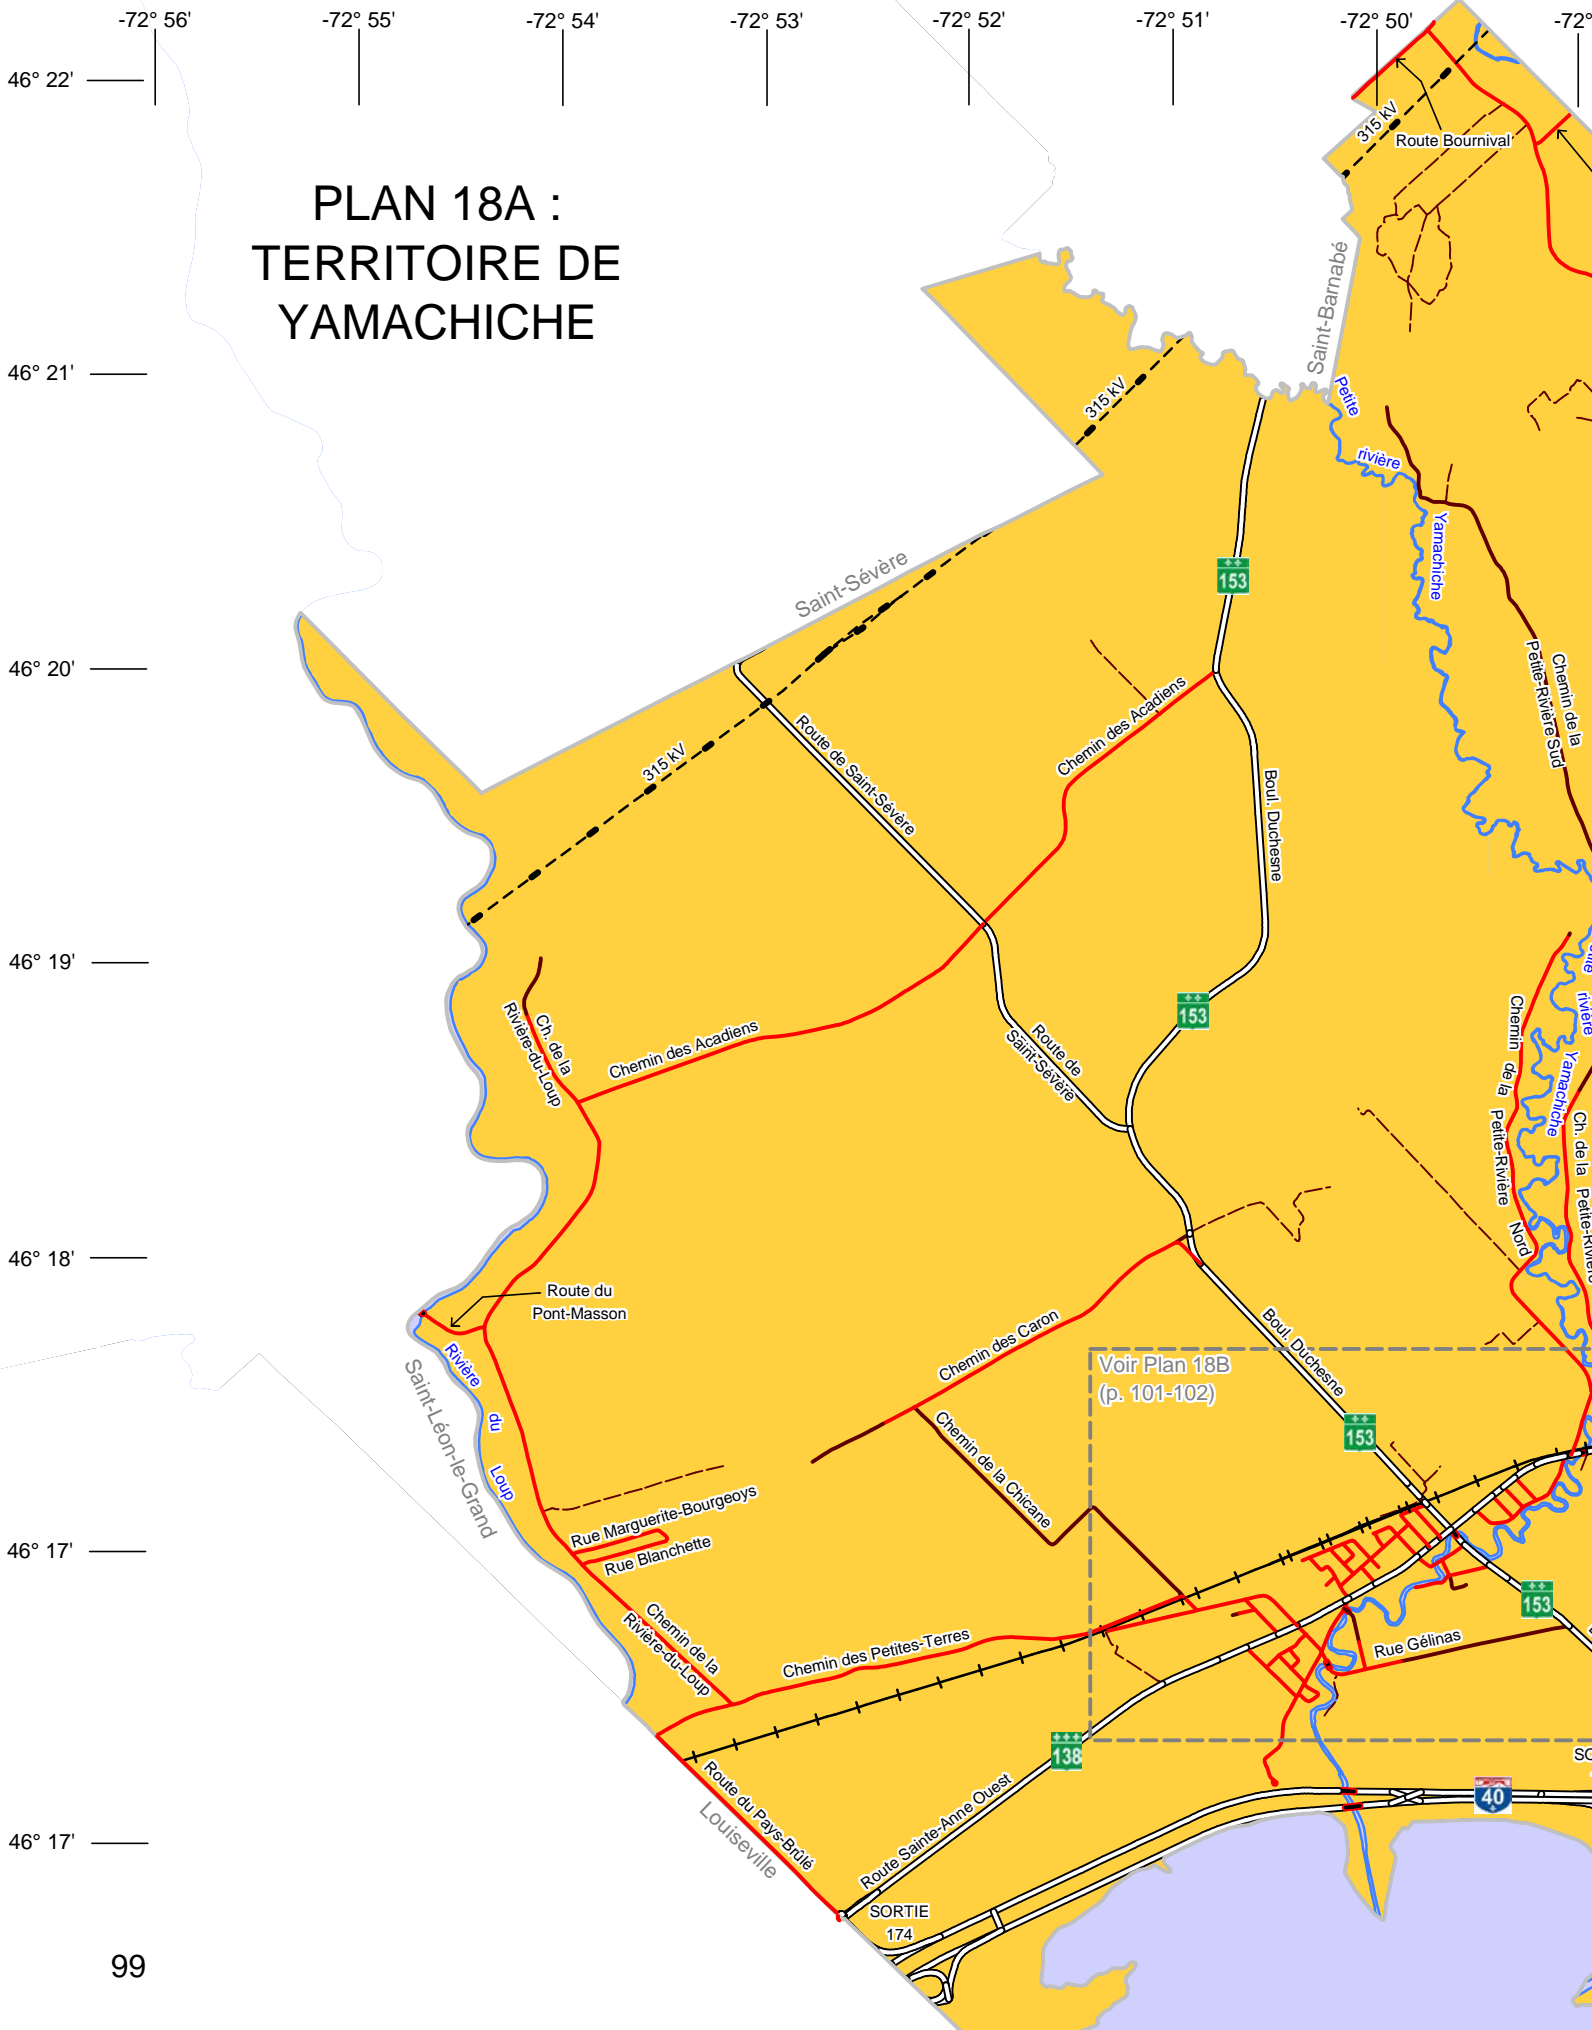

PLAN 18A : TERRITOIRE DE YAMACHICHE