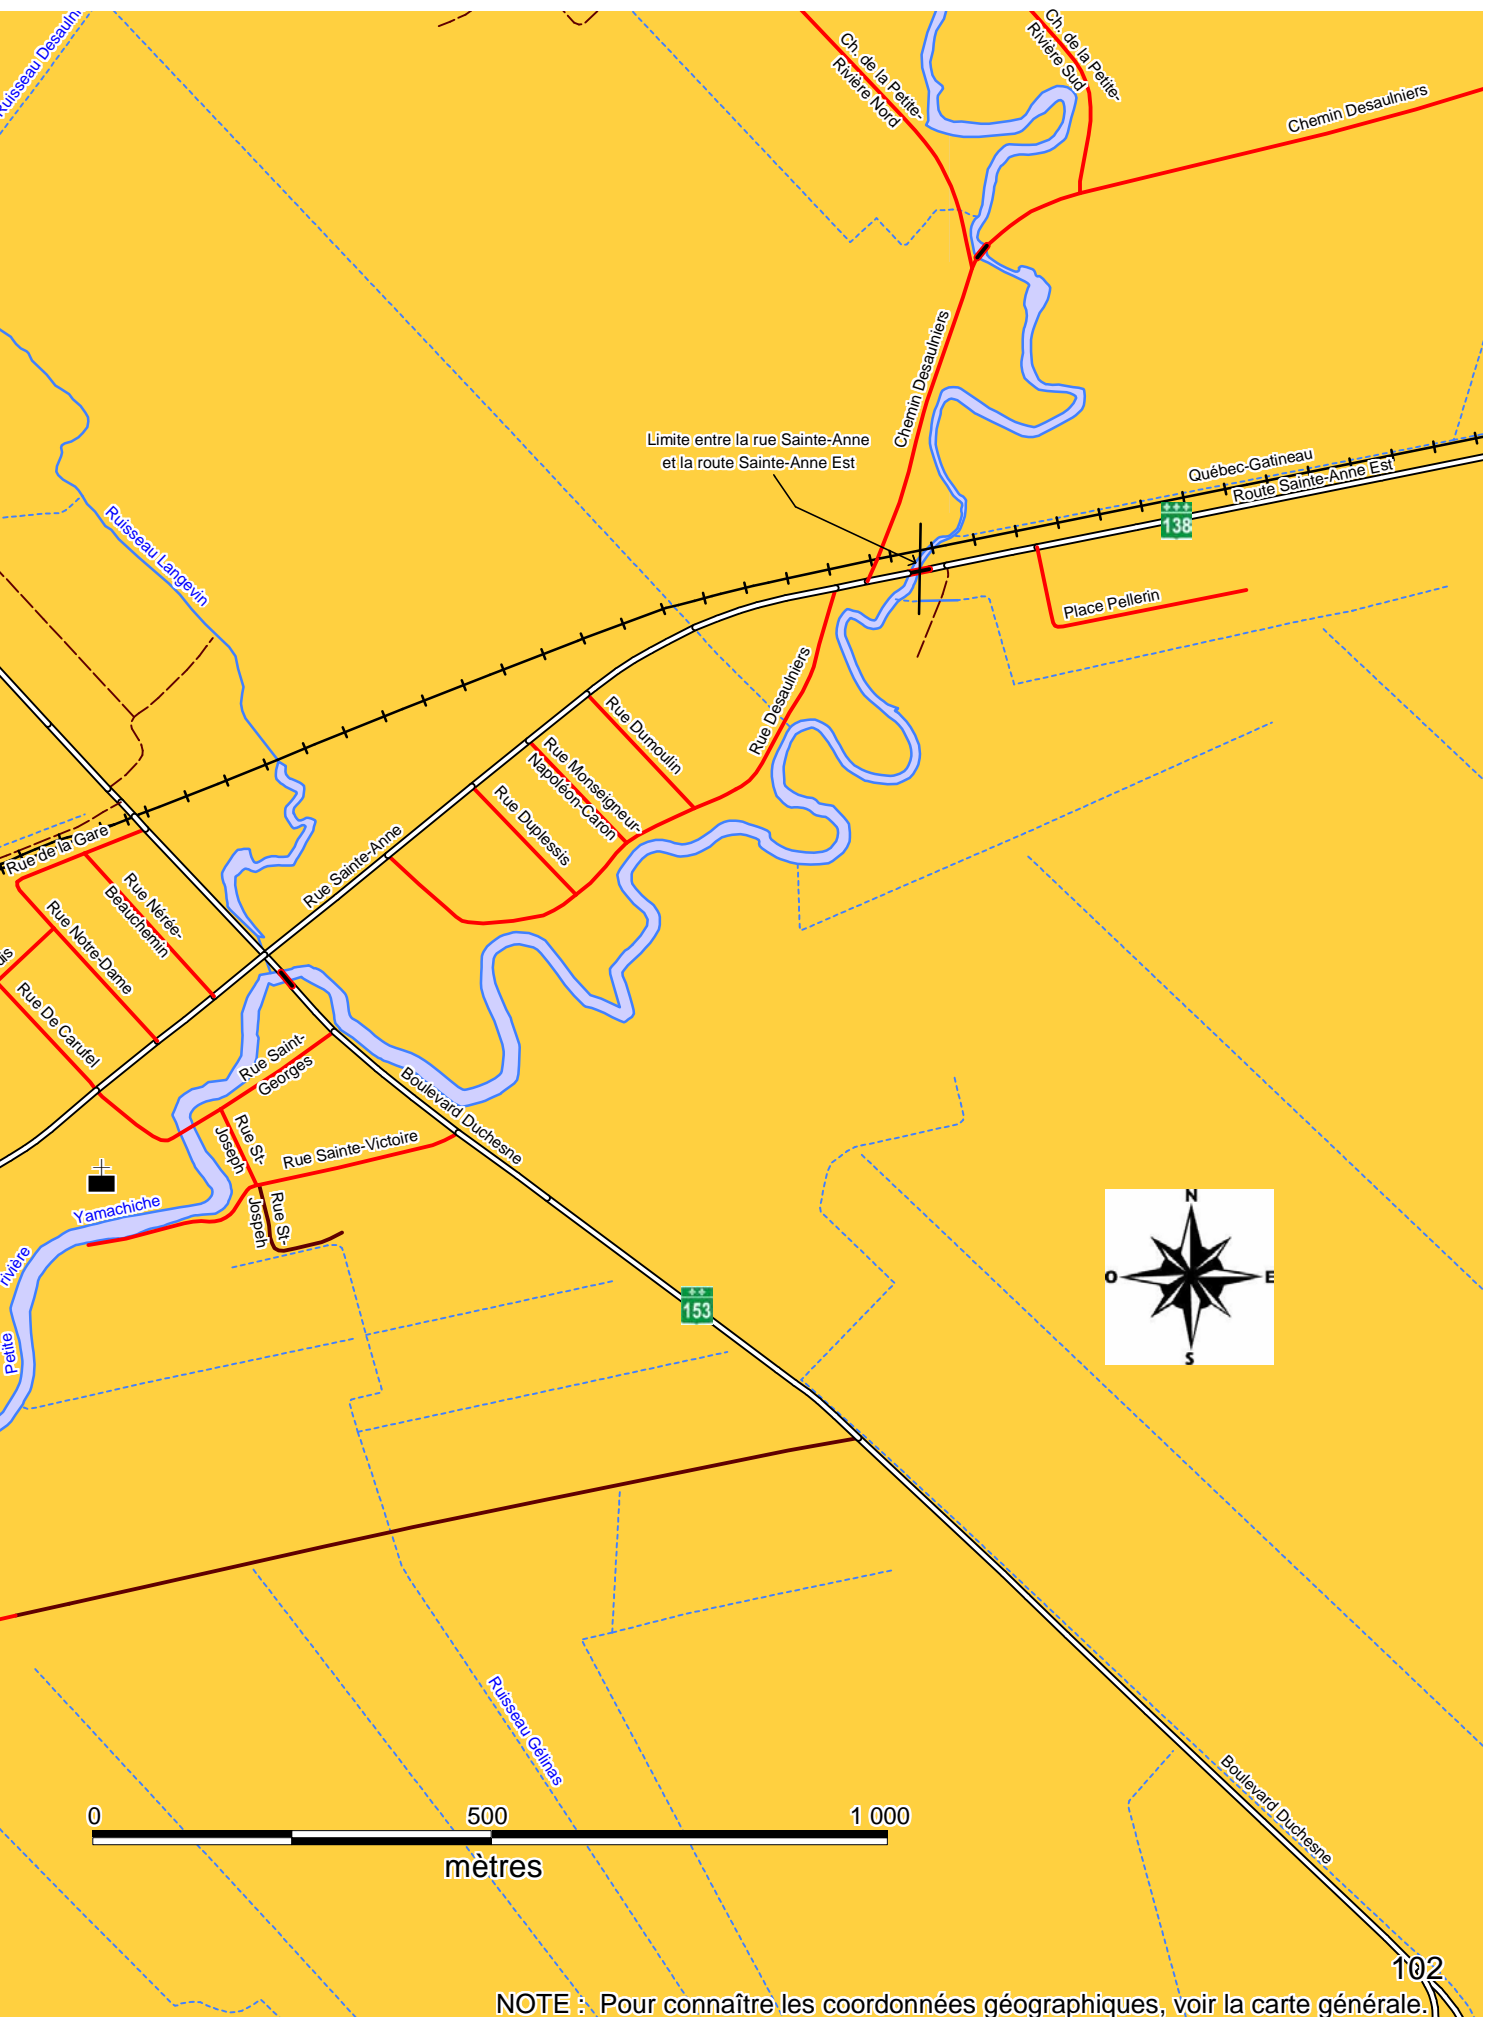

2e branche du chemin du Canton-de-la-Rivière

Limite entre la rue Williams et le chemin des Allumettes

Chemin privé sans nom

PLAN 18A : TERRITOIRE DE YAMACHICHE

PLAN 18B : YAMACHICHE AGRANDISSEMENT

Limite entre la rue Sainte-Anne
et la route Sainte-Anne Ouest