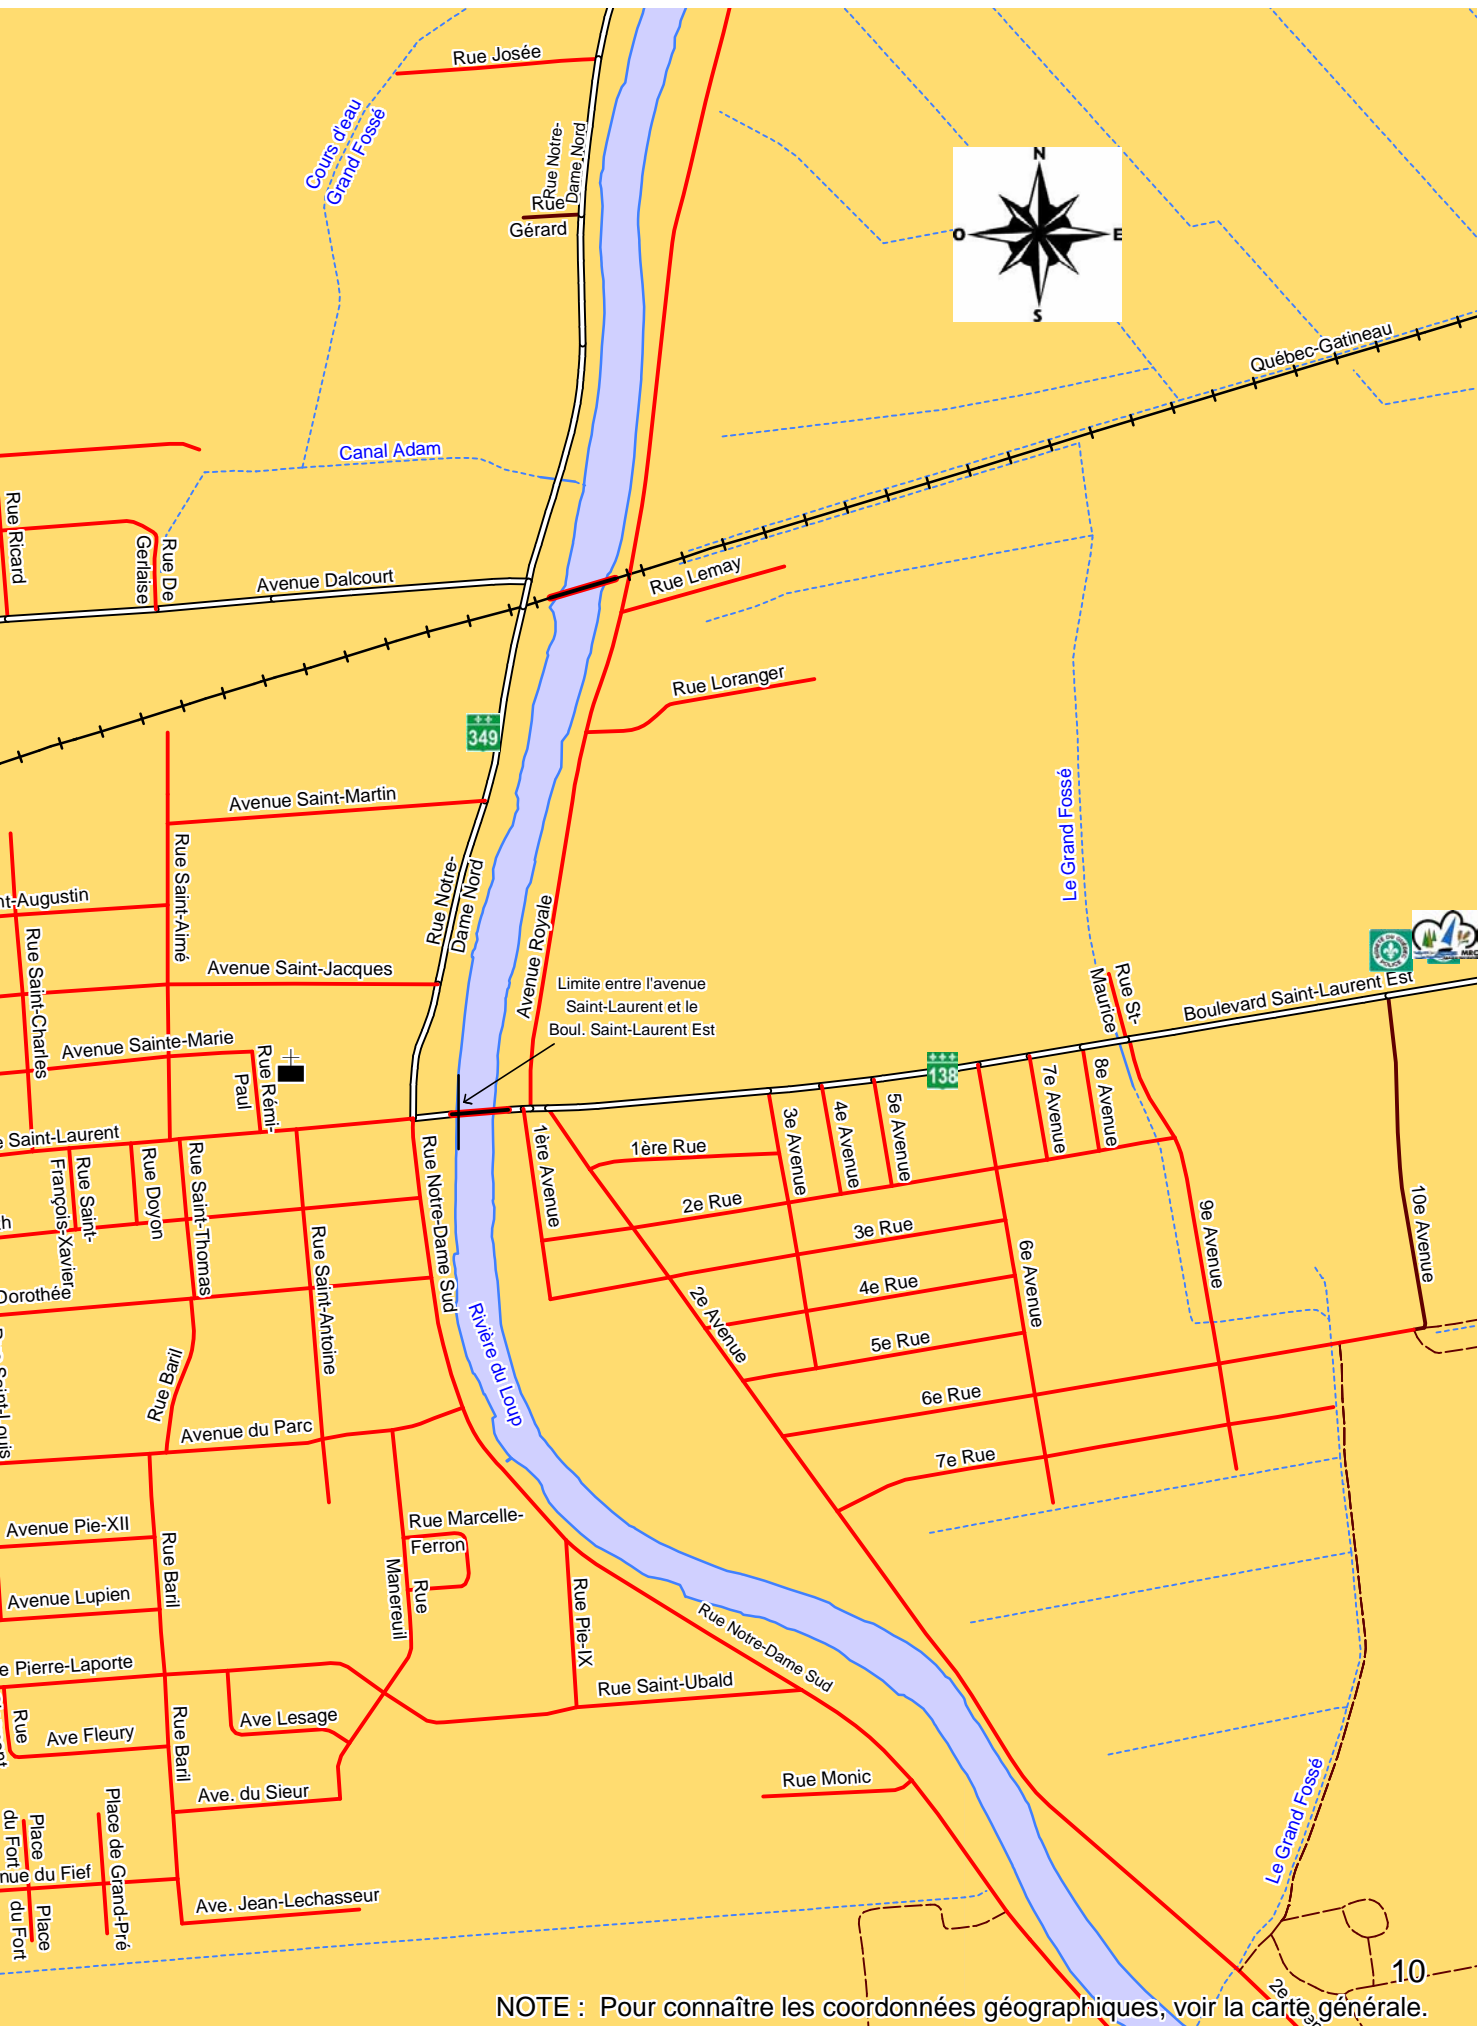

PLAN 2A :
TERRITOIRE DE
CHARENTE

-72° 54'

-72° 53'

-72° 52'

-72° 51'

PLAN 3A : TERRITOIRE DE LOUISEVILLE

NOTE : Pour connaître les coordonnées géographiques, voir la carte générale.

PLAN 4A : TERRITOIRE DE MASKINONGÉ