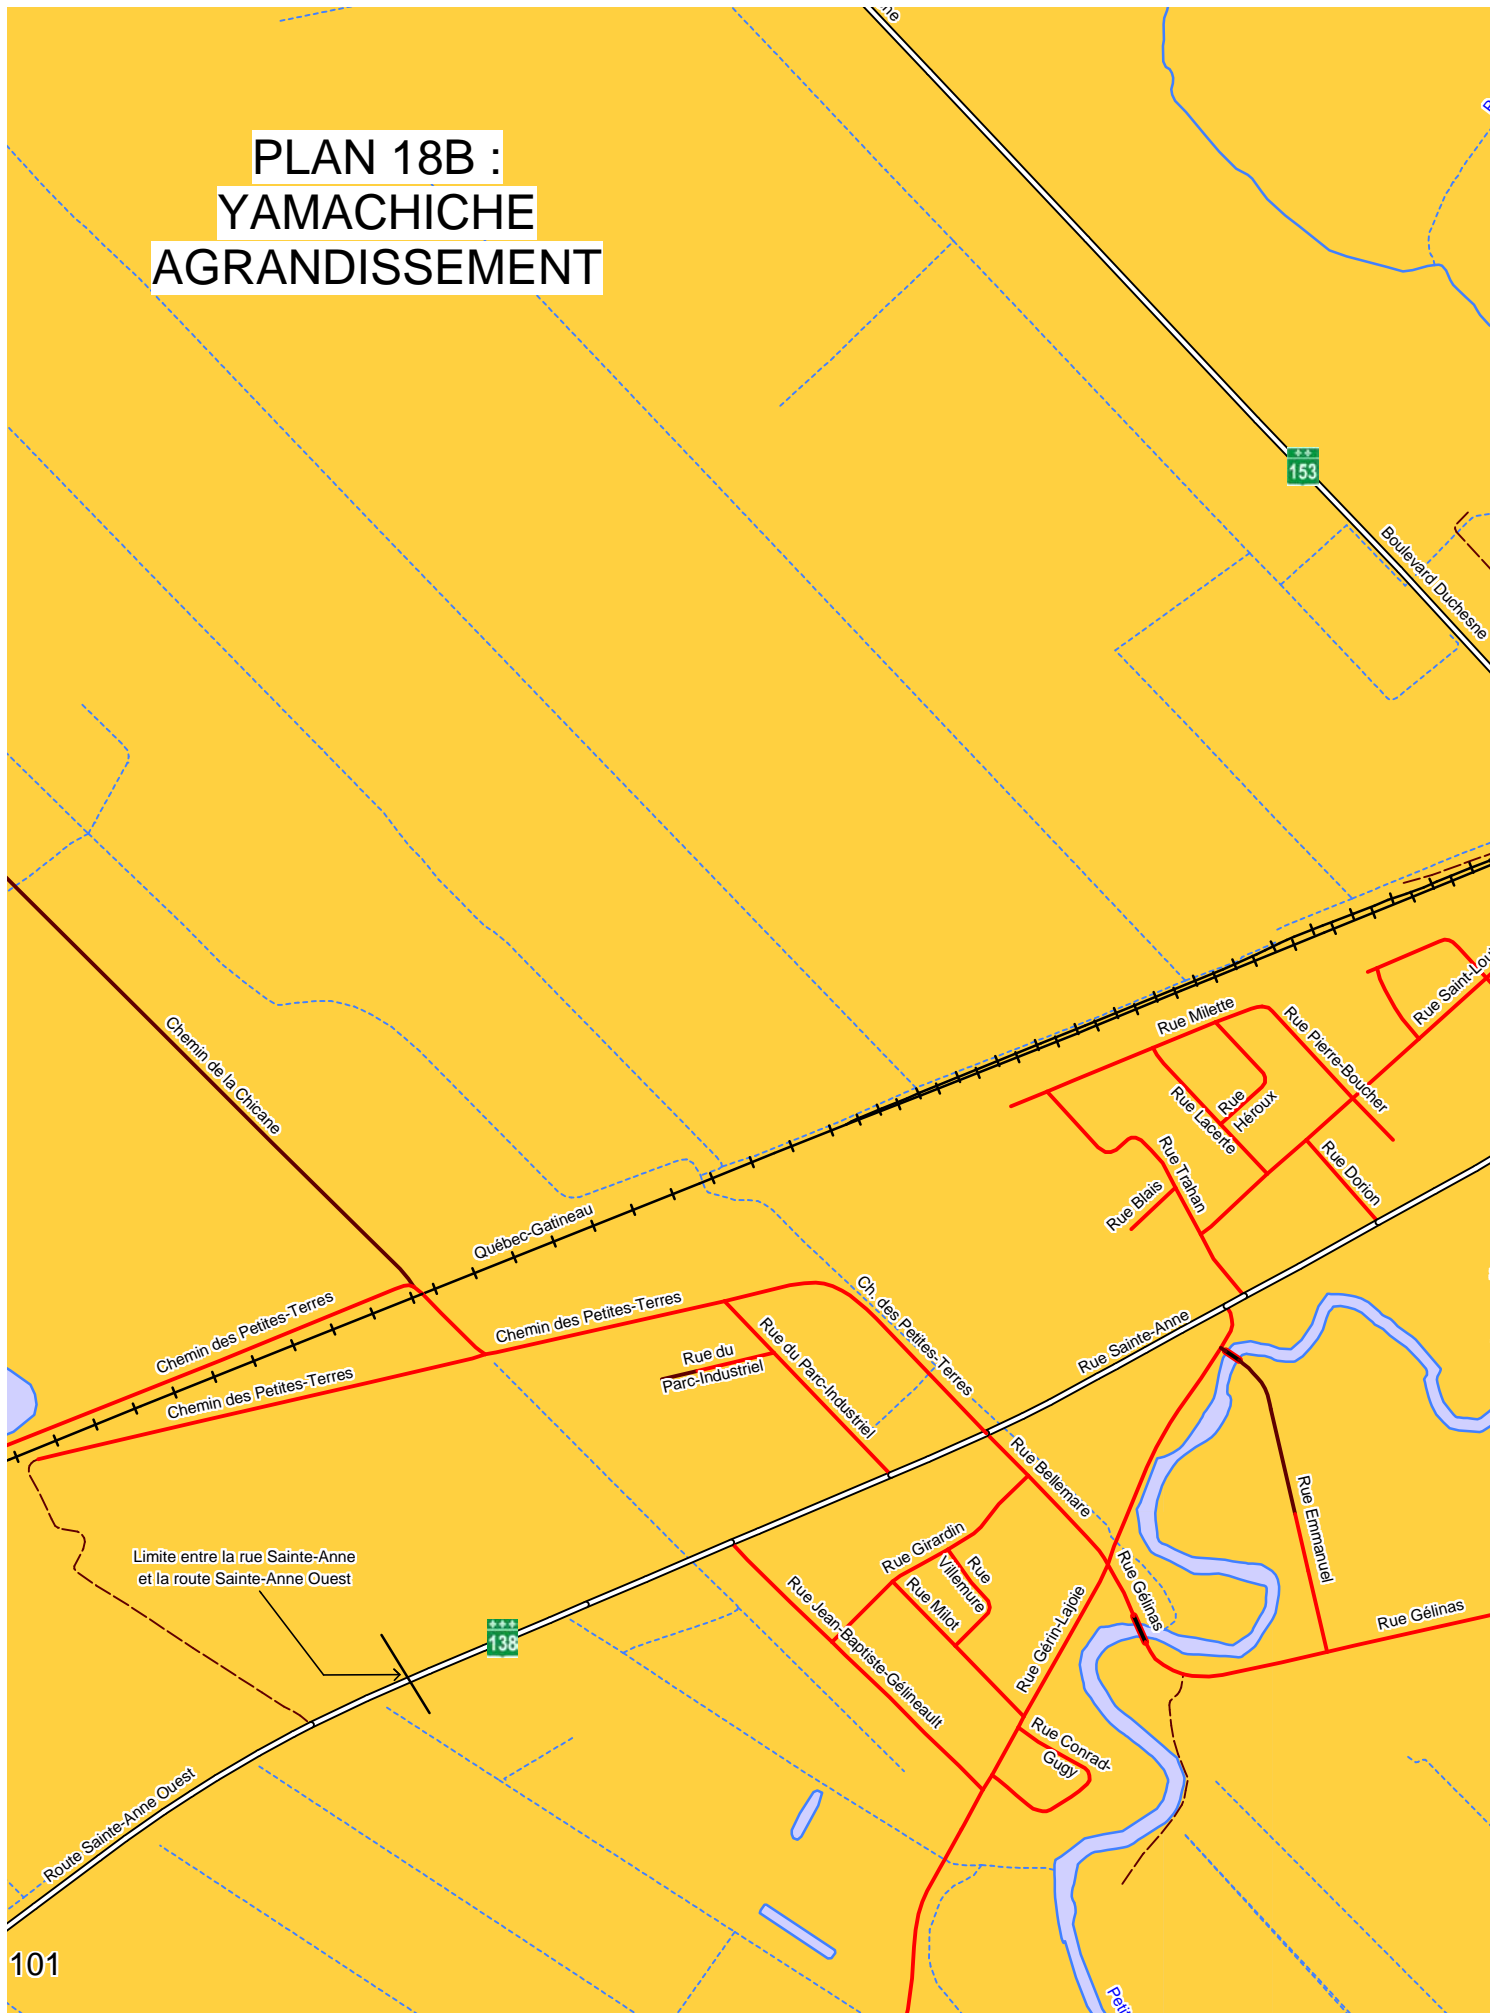

2e branche du chemin du Canton-de-la-Rivière

Limite entre la rue Williams et le chemin des Allumettes

Chemin privé sans nom

PLAN 18A : TERRITOIRE DE YAMACHICHE

PLAN 18B : YAMACHICHE AGRANDISSEMENT

Limite entre la rue Sainte-Anne
et la route Sainte-Anne Ouest