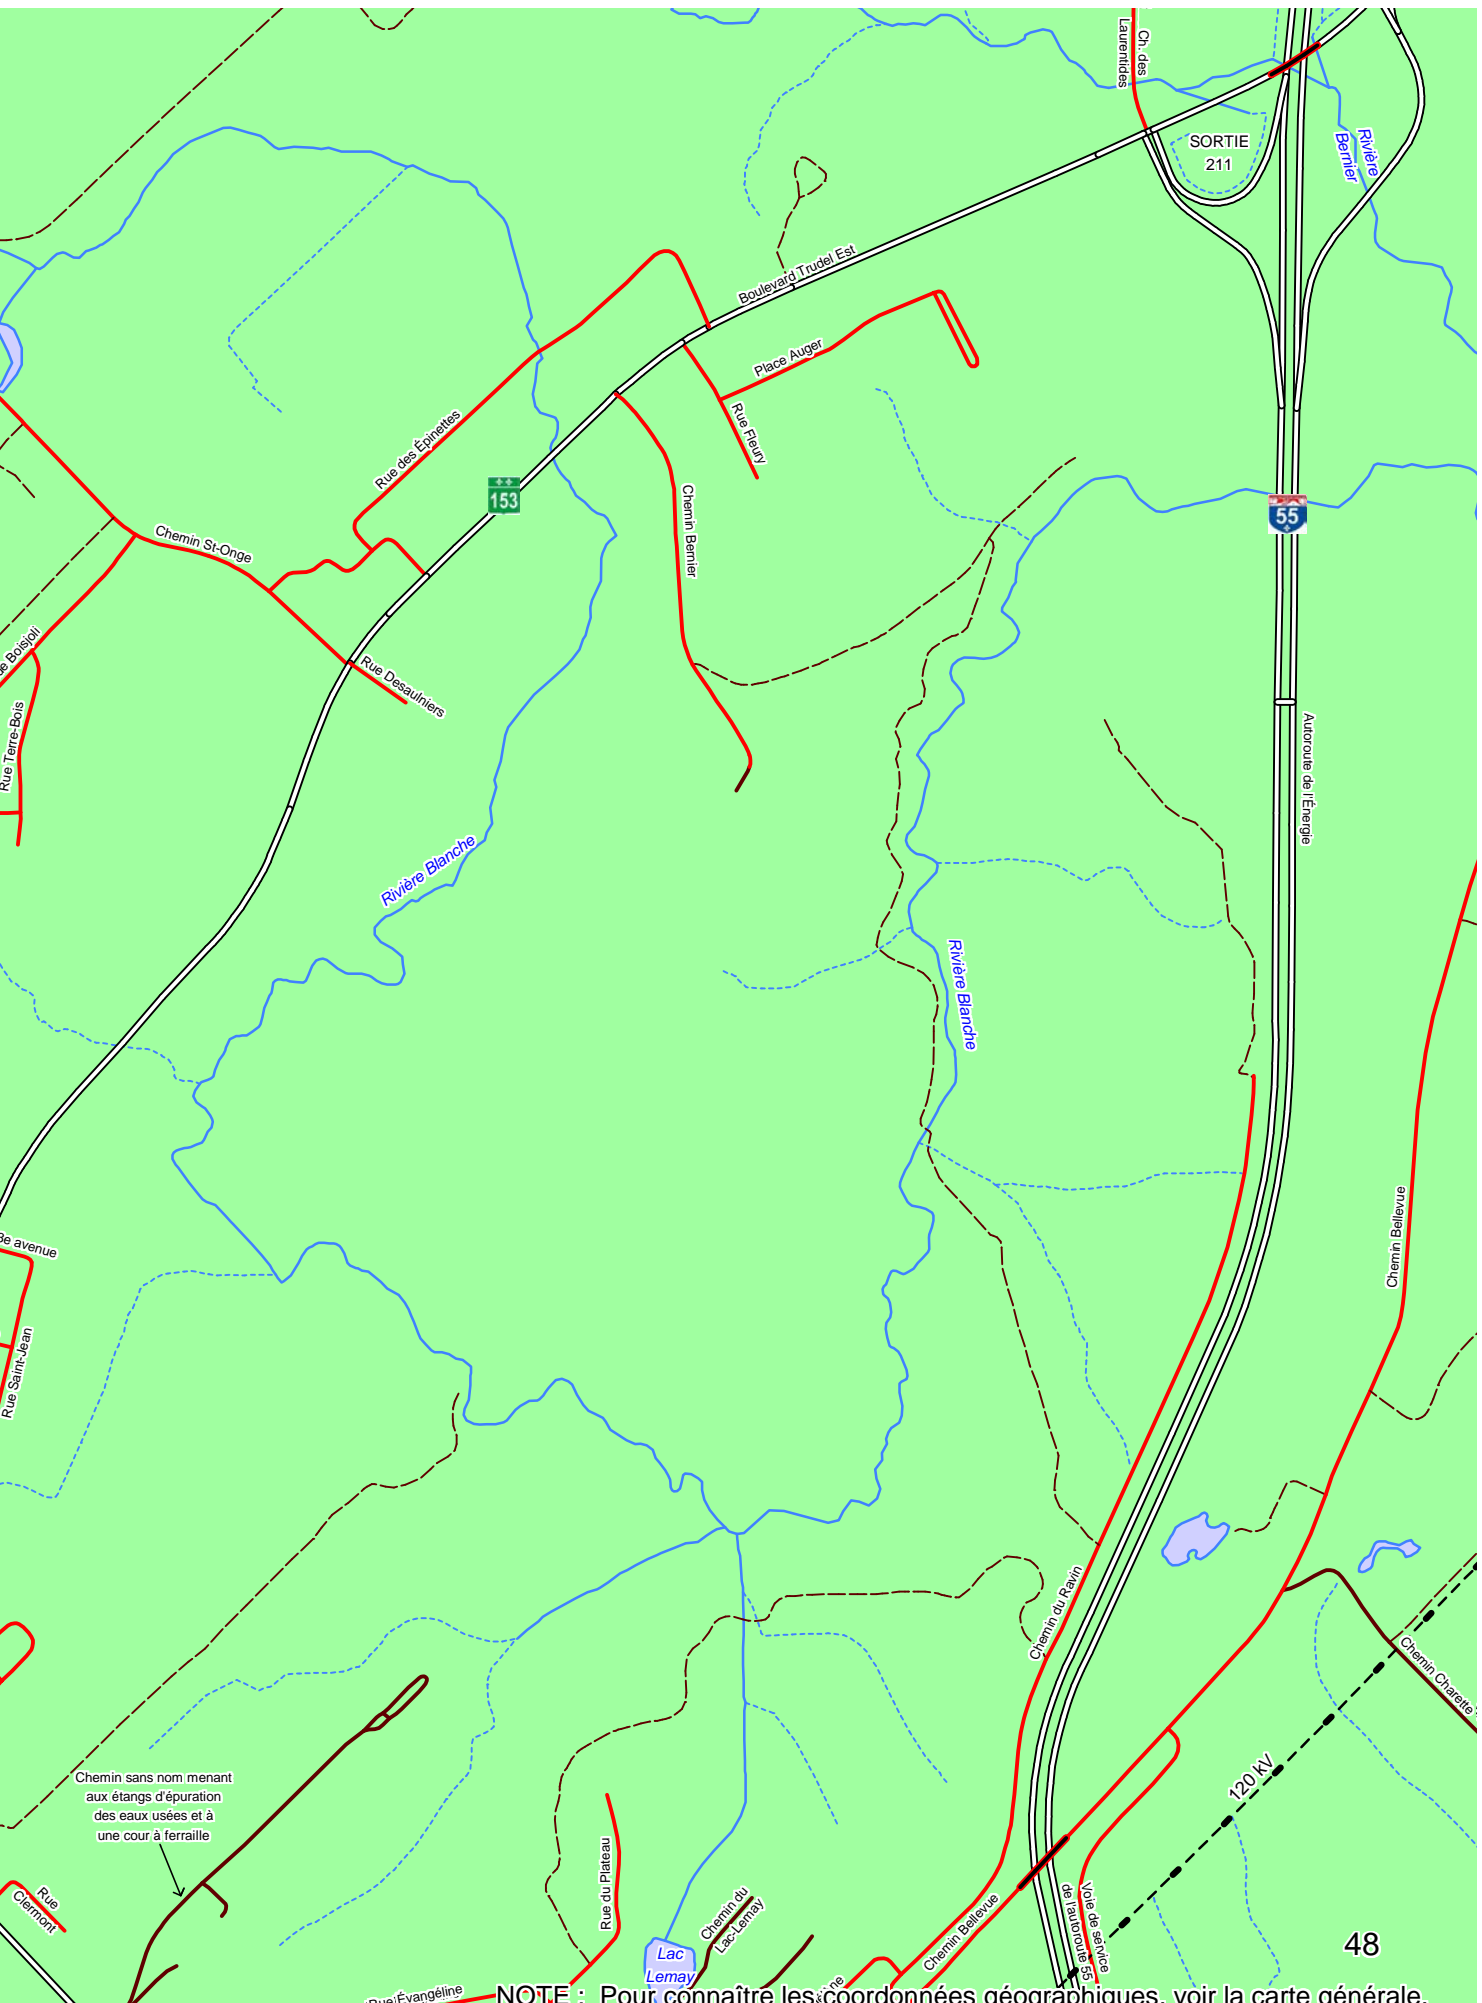

SORTIE 211

153

55

Chemin sans nom menant aux étangs d'épuration des eaux usées et à une cour à ferraille

NOTE : Pour connaître les coordonnées géographiques, voir la carte générale.