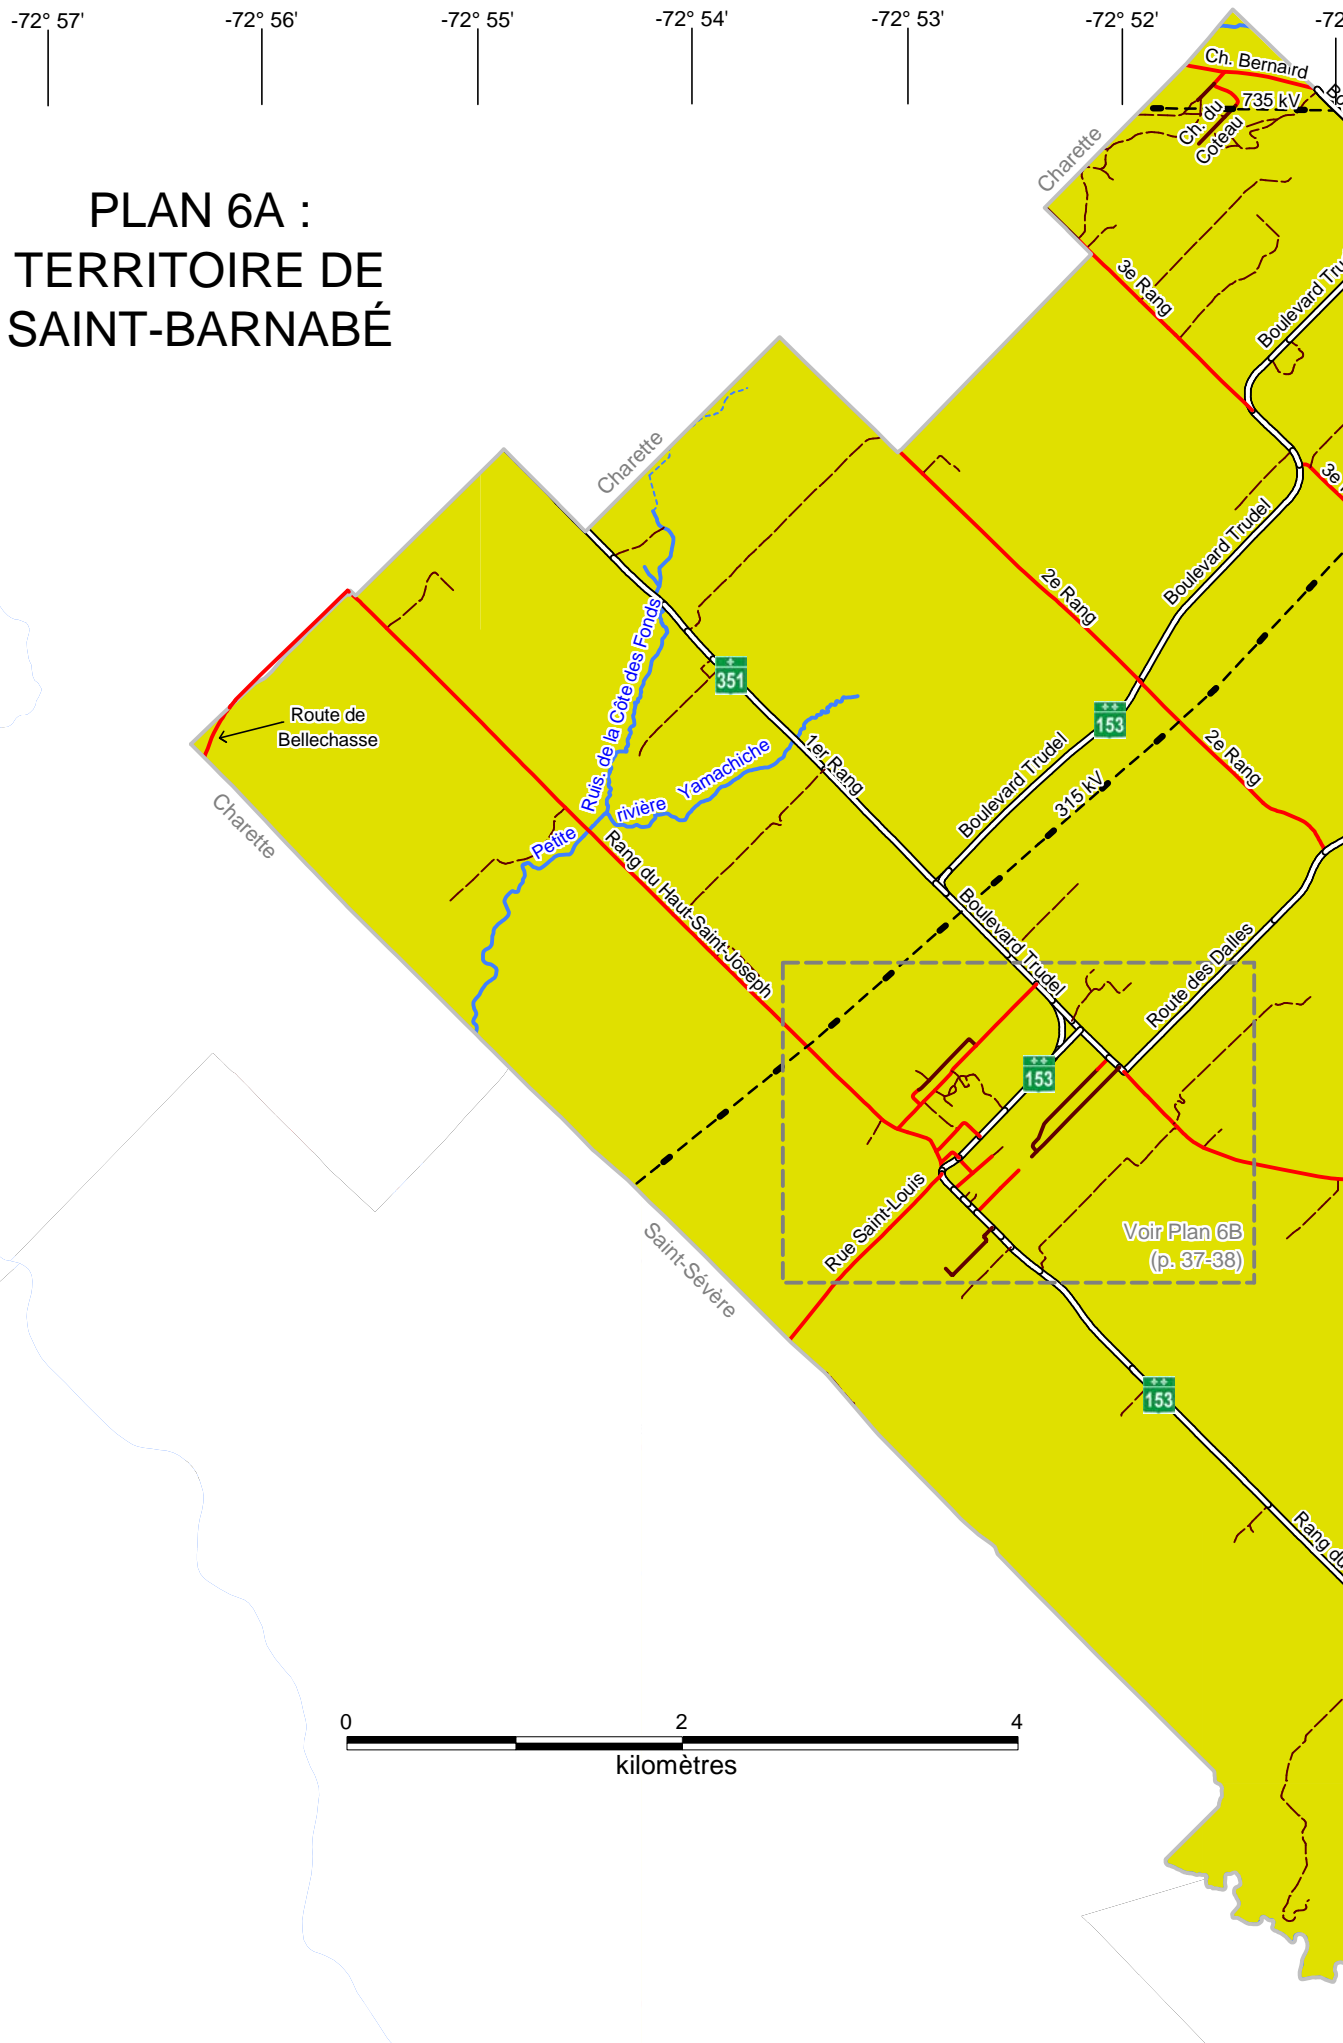

PLAN 6A : TERRITOIRE DE SAINT-BARNABÉ

46° 27' —
46° 26' —
46° 25' —
46° 24' —
46° 23' —
46° 22' —
46° 21' —

-72° 57' — -72° 56' — -72° 55' — -72° 54' — -72° 53' — -72° 52' — -72° 51' —