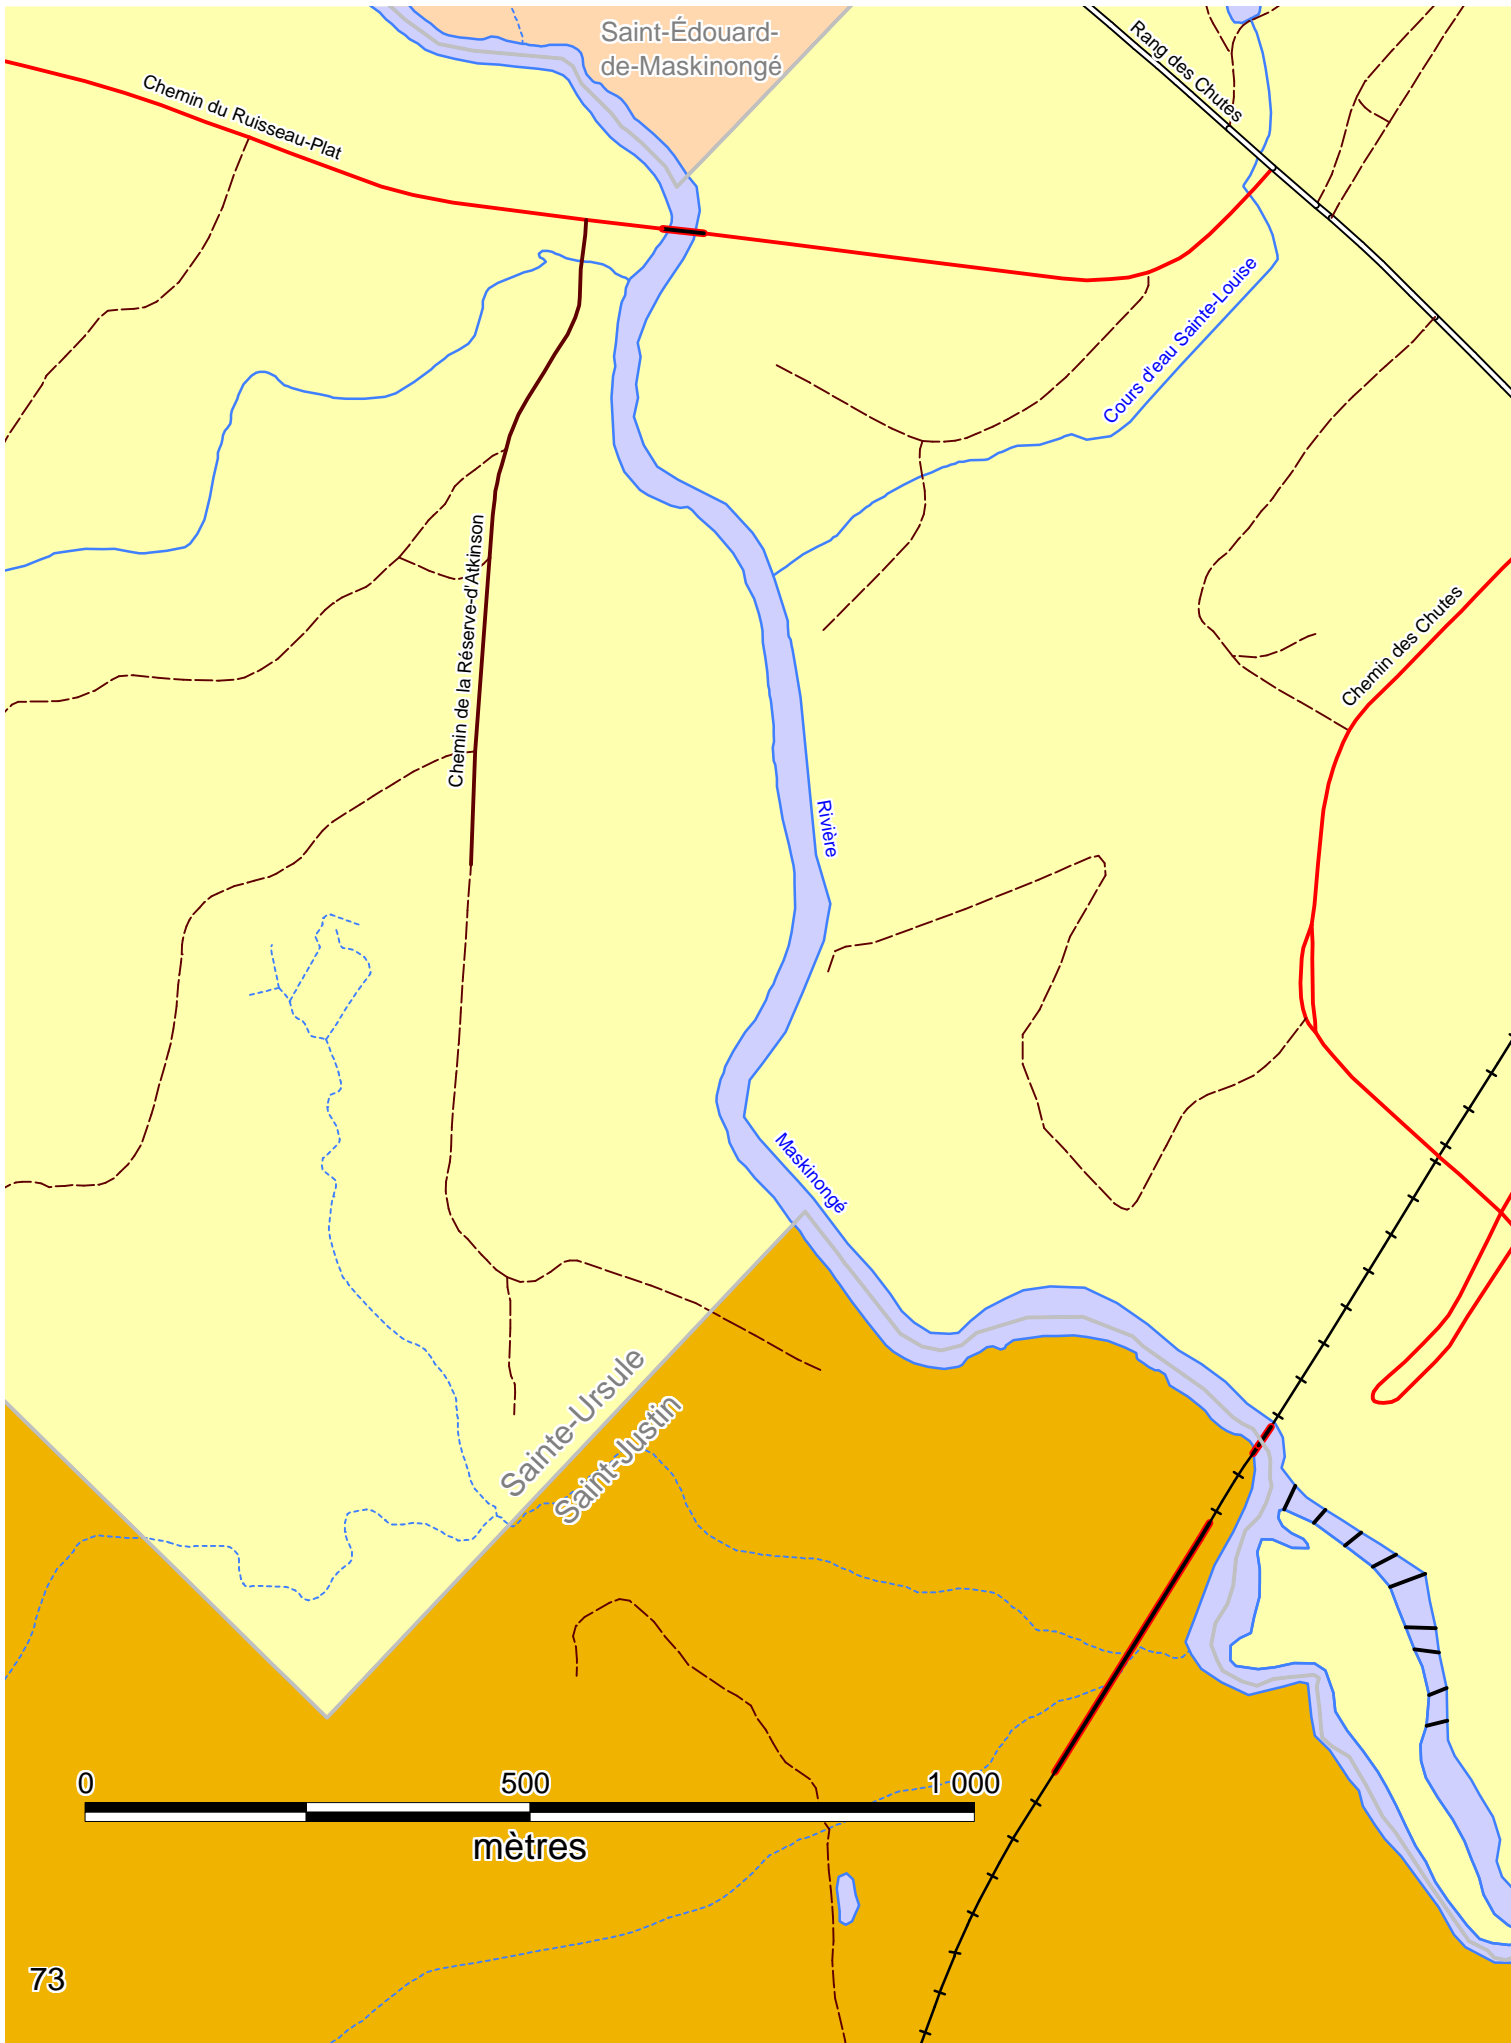

NOTE : Pour connaître les coordonnées géographiques, voir la carte générale.

-73° 03'

-73° 02'

-73° 01'

-73° 00'

-72° 59'

PLAN 12A : TERRITOIRE DE SAINTE-URSULE

Saint-Édouard-de-Maskinongé