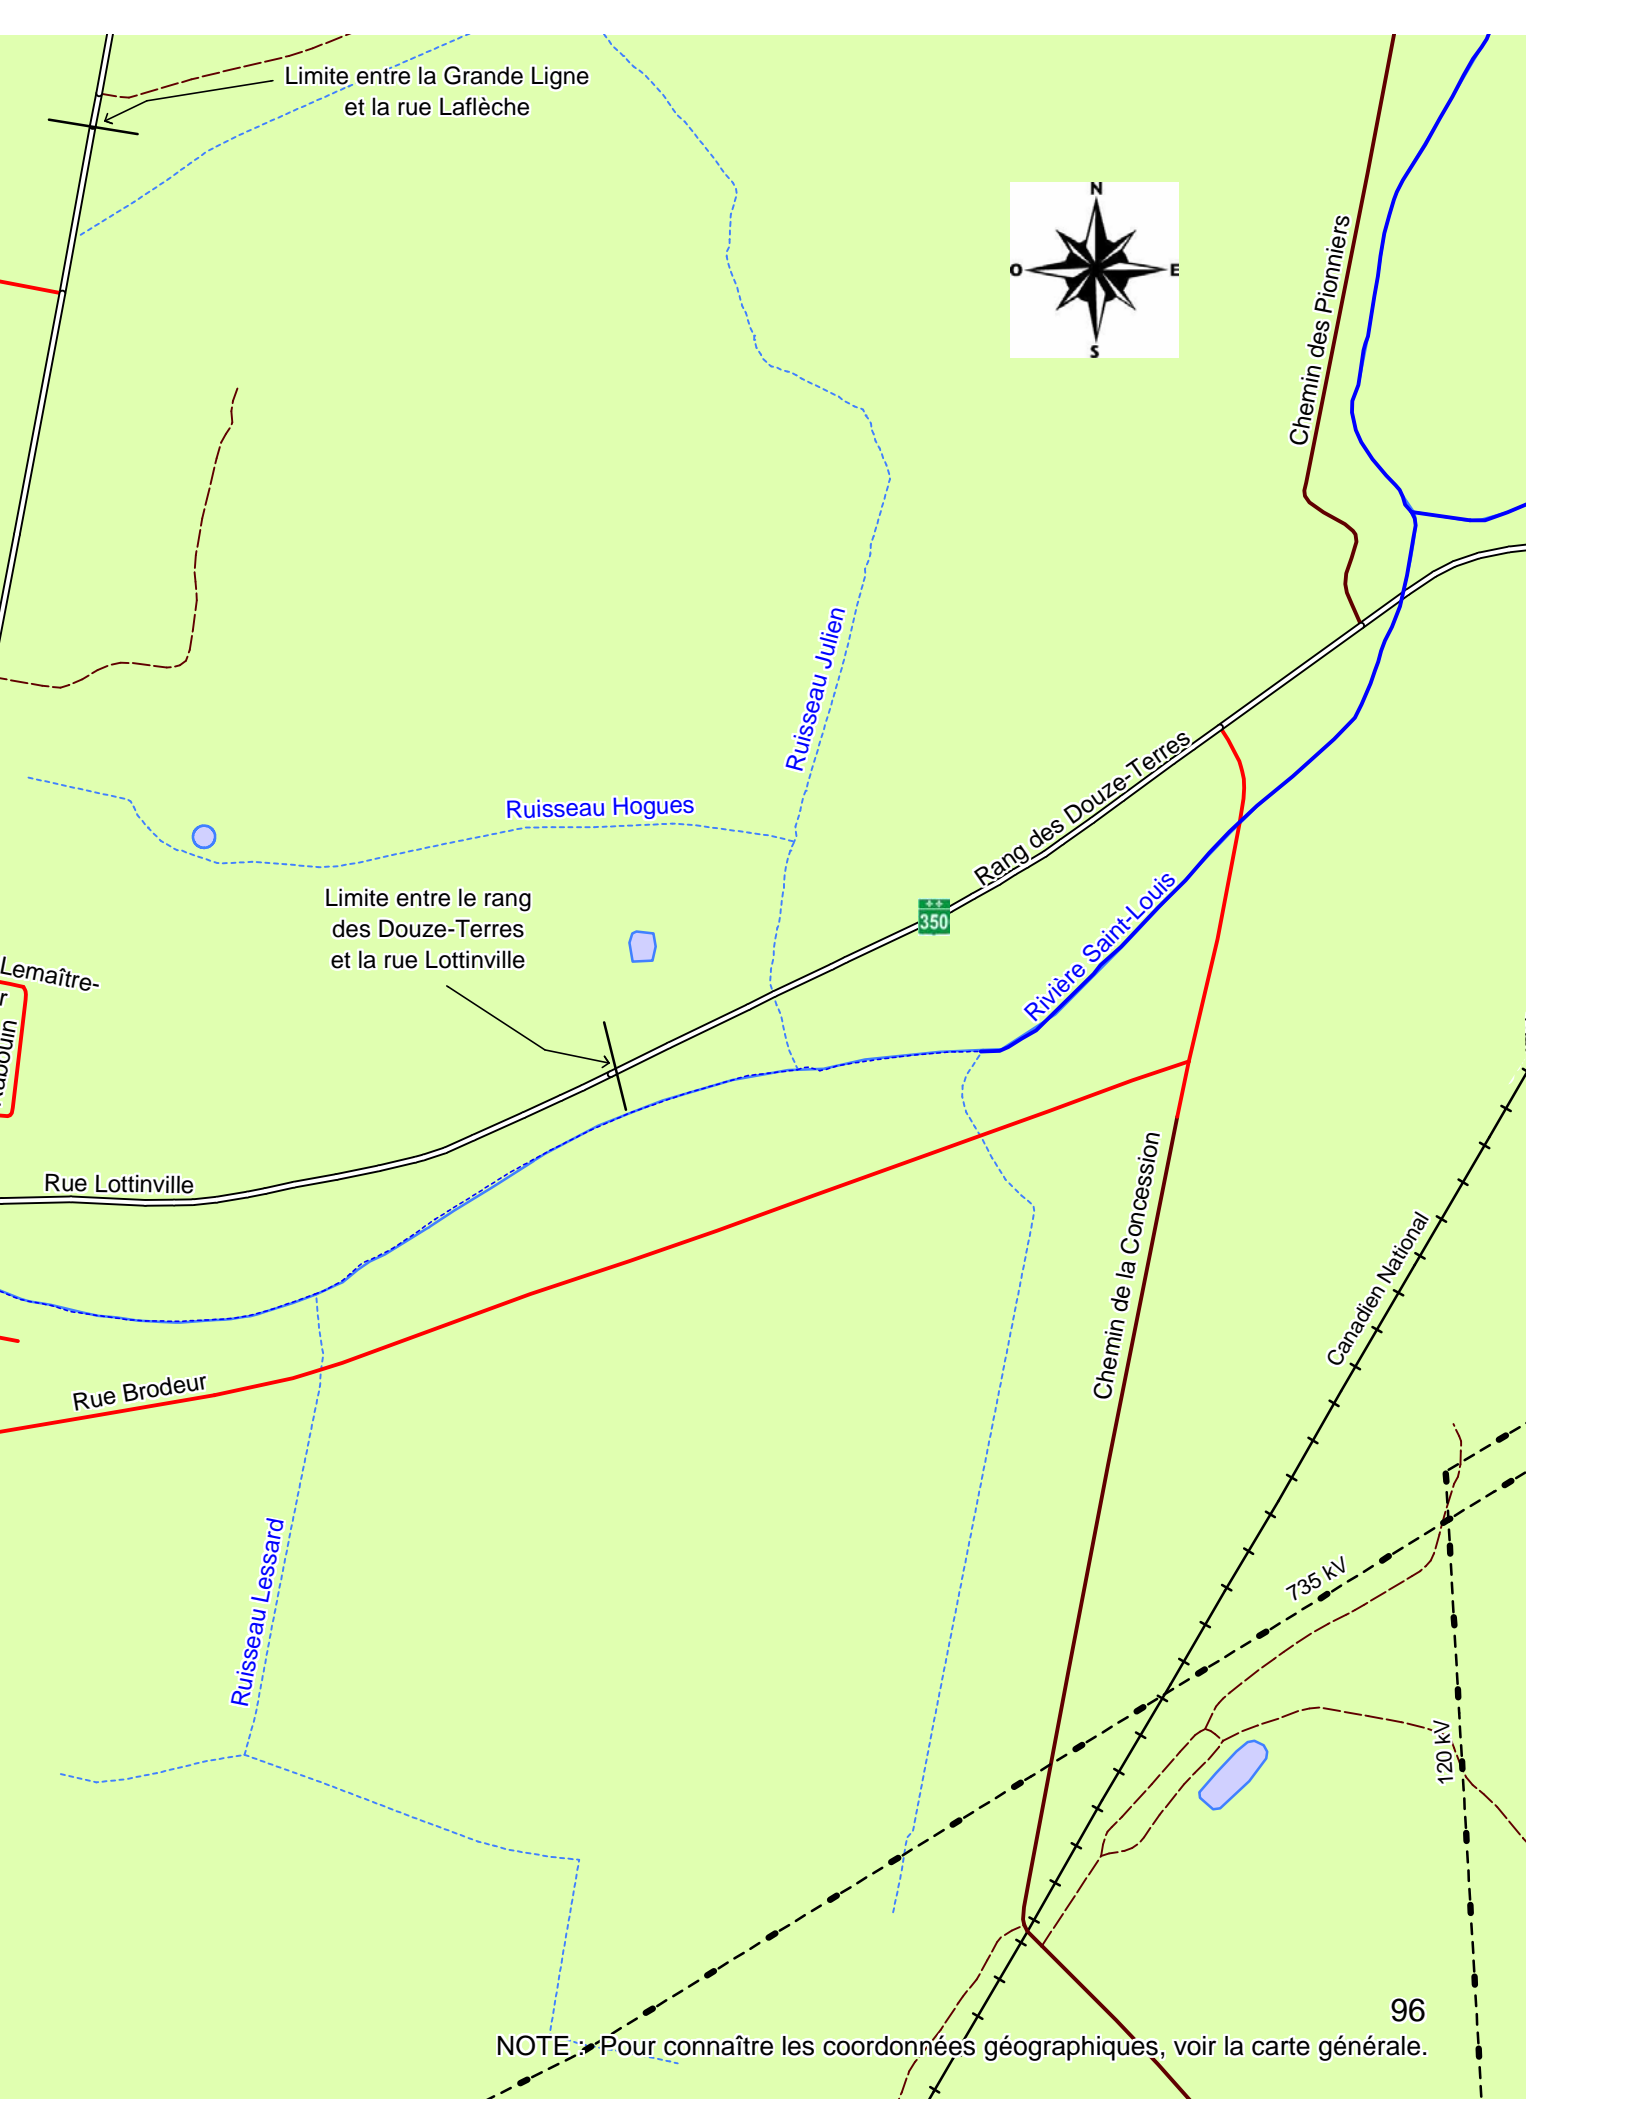

46° 23'

PLAN 17A : TERRITOIRE DE SAINT-PAULIN

PLAN 17B :
SAINT-PAULIN
AGRANDISSEMENT 1

Limite entre le rang Beauvallon et la rue Lottinville

Limite entre la Grande Ligne
et la rue Lafèche

Ruisseau Hogues

Limite entre le rang
des Douze-Terres
et la rue Lottinville