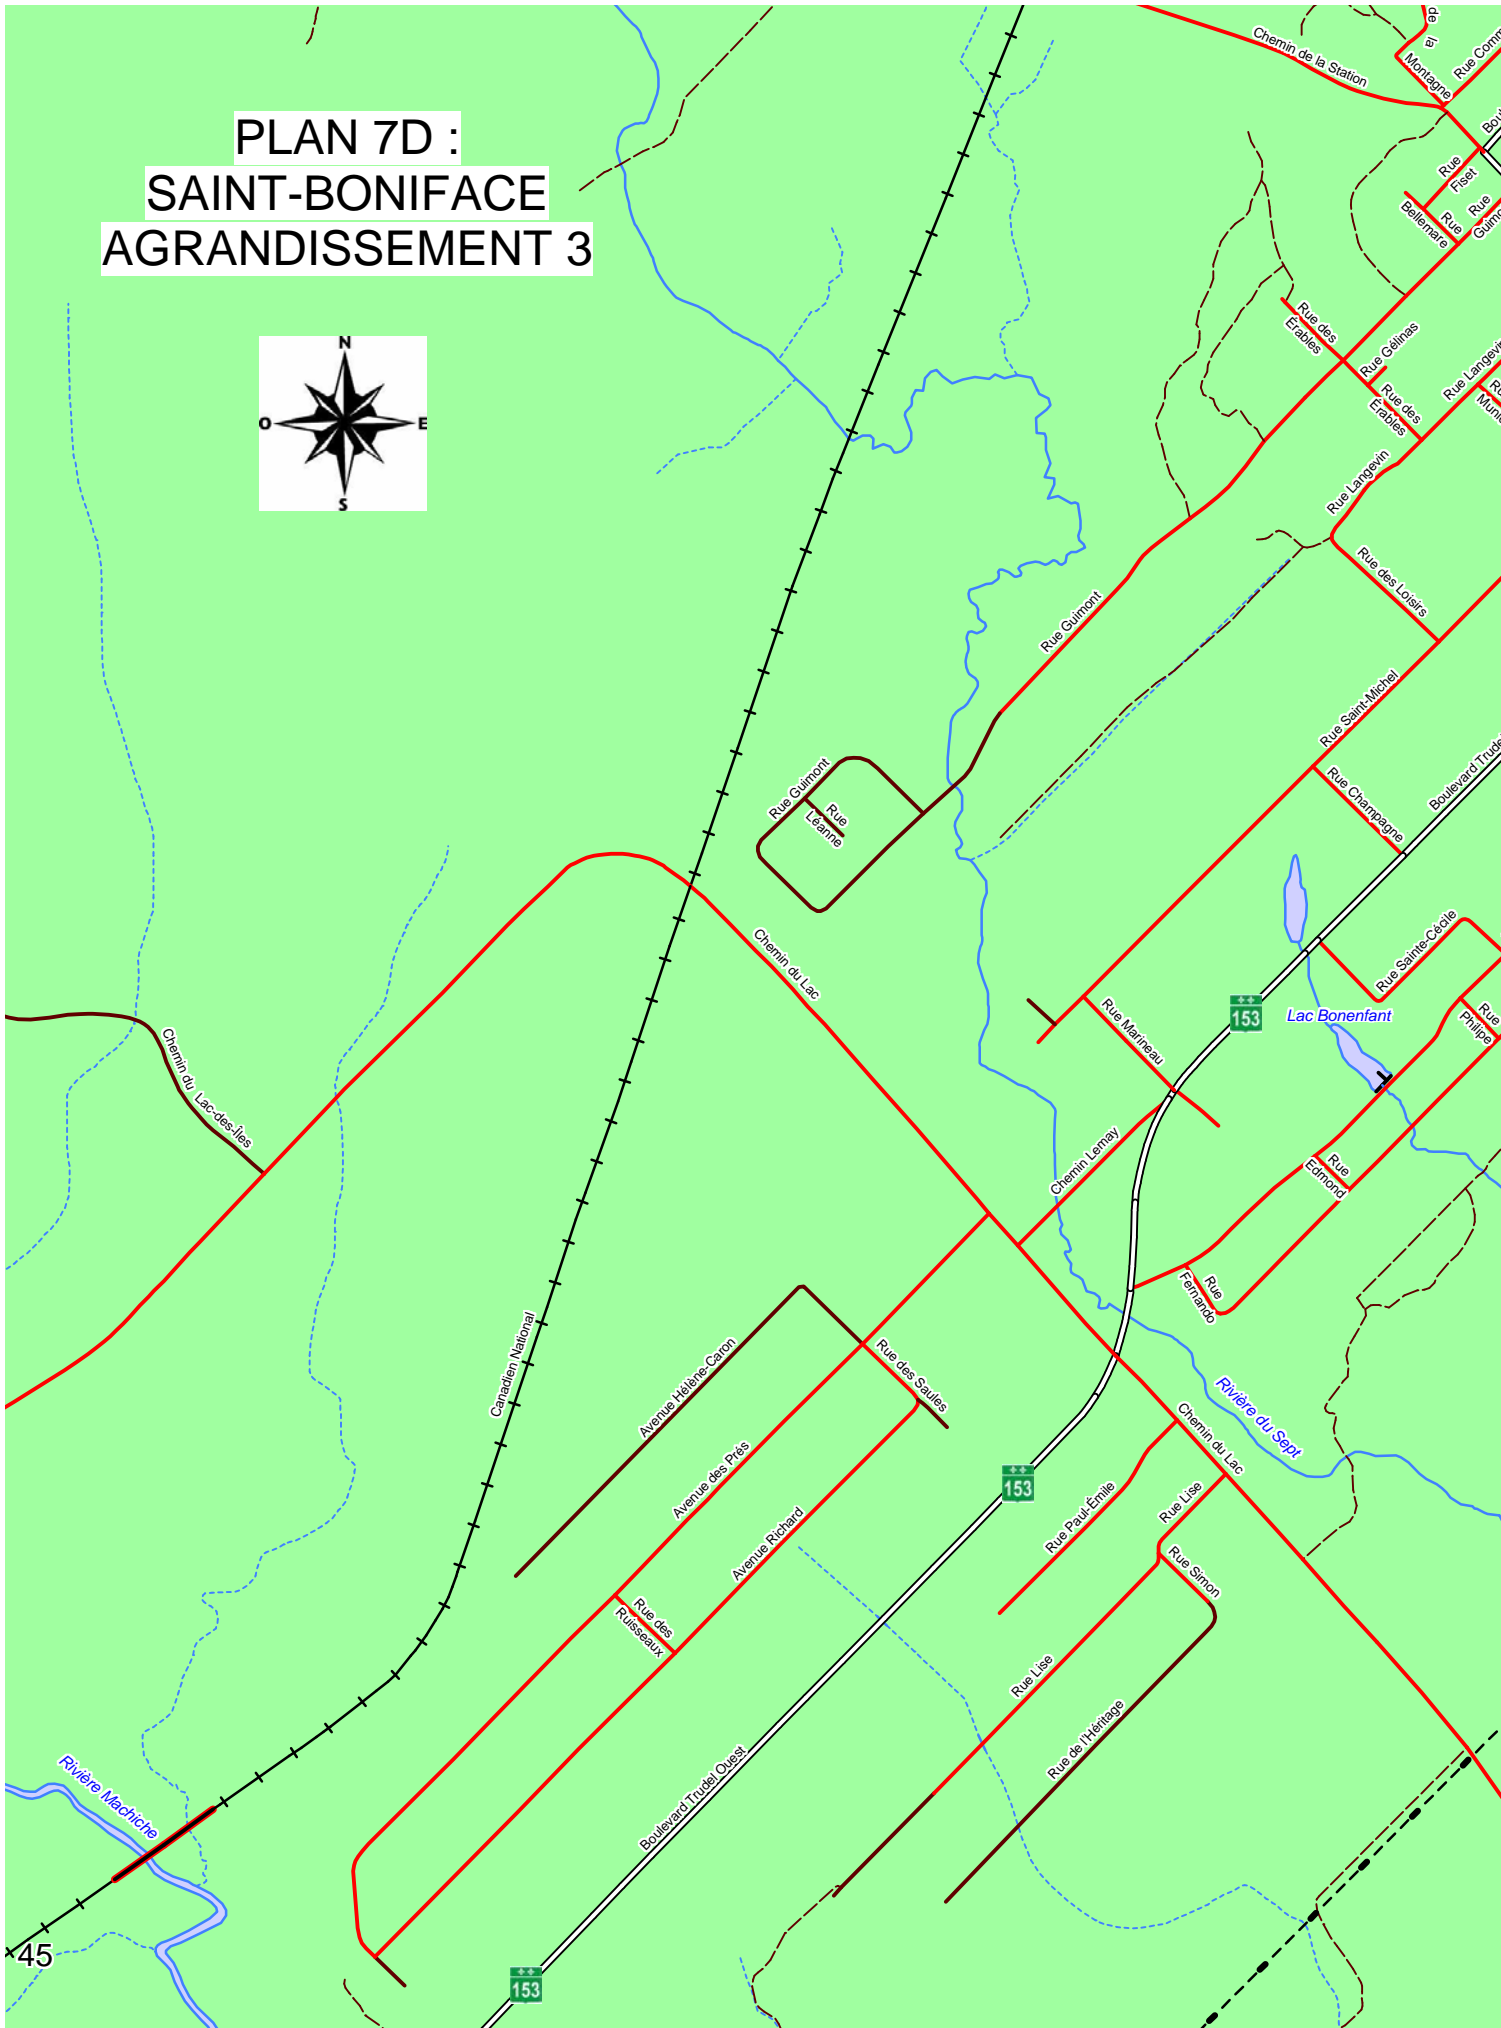

PLAN 7D : SAINT-BONIFACE AGRANDISSEMENT 3