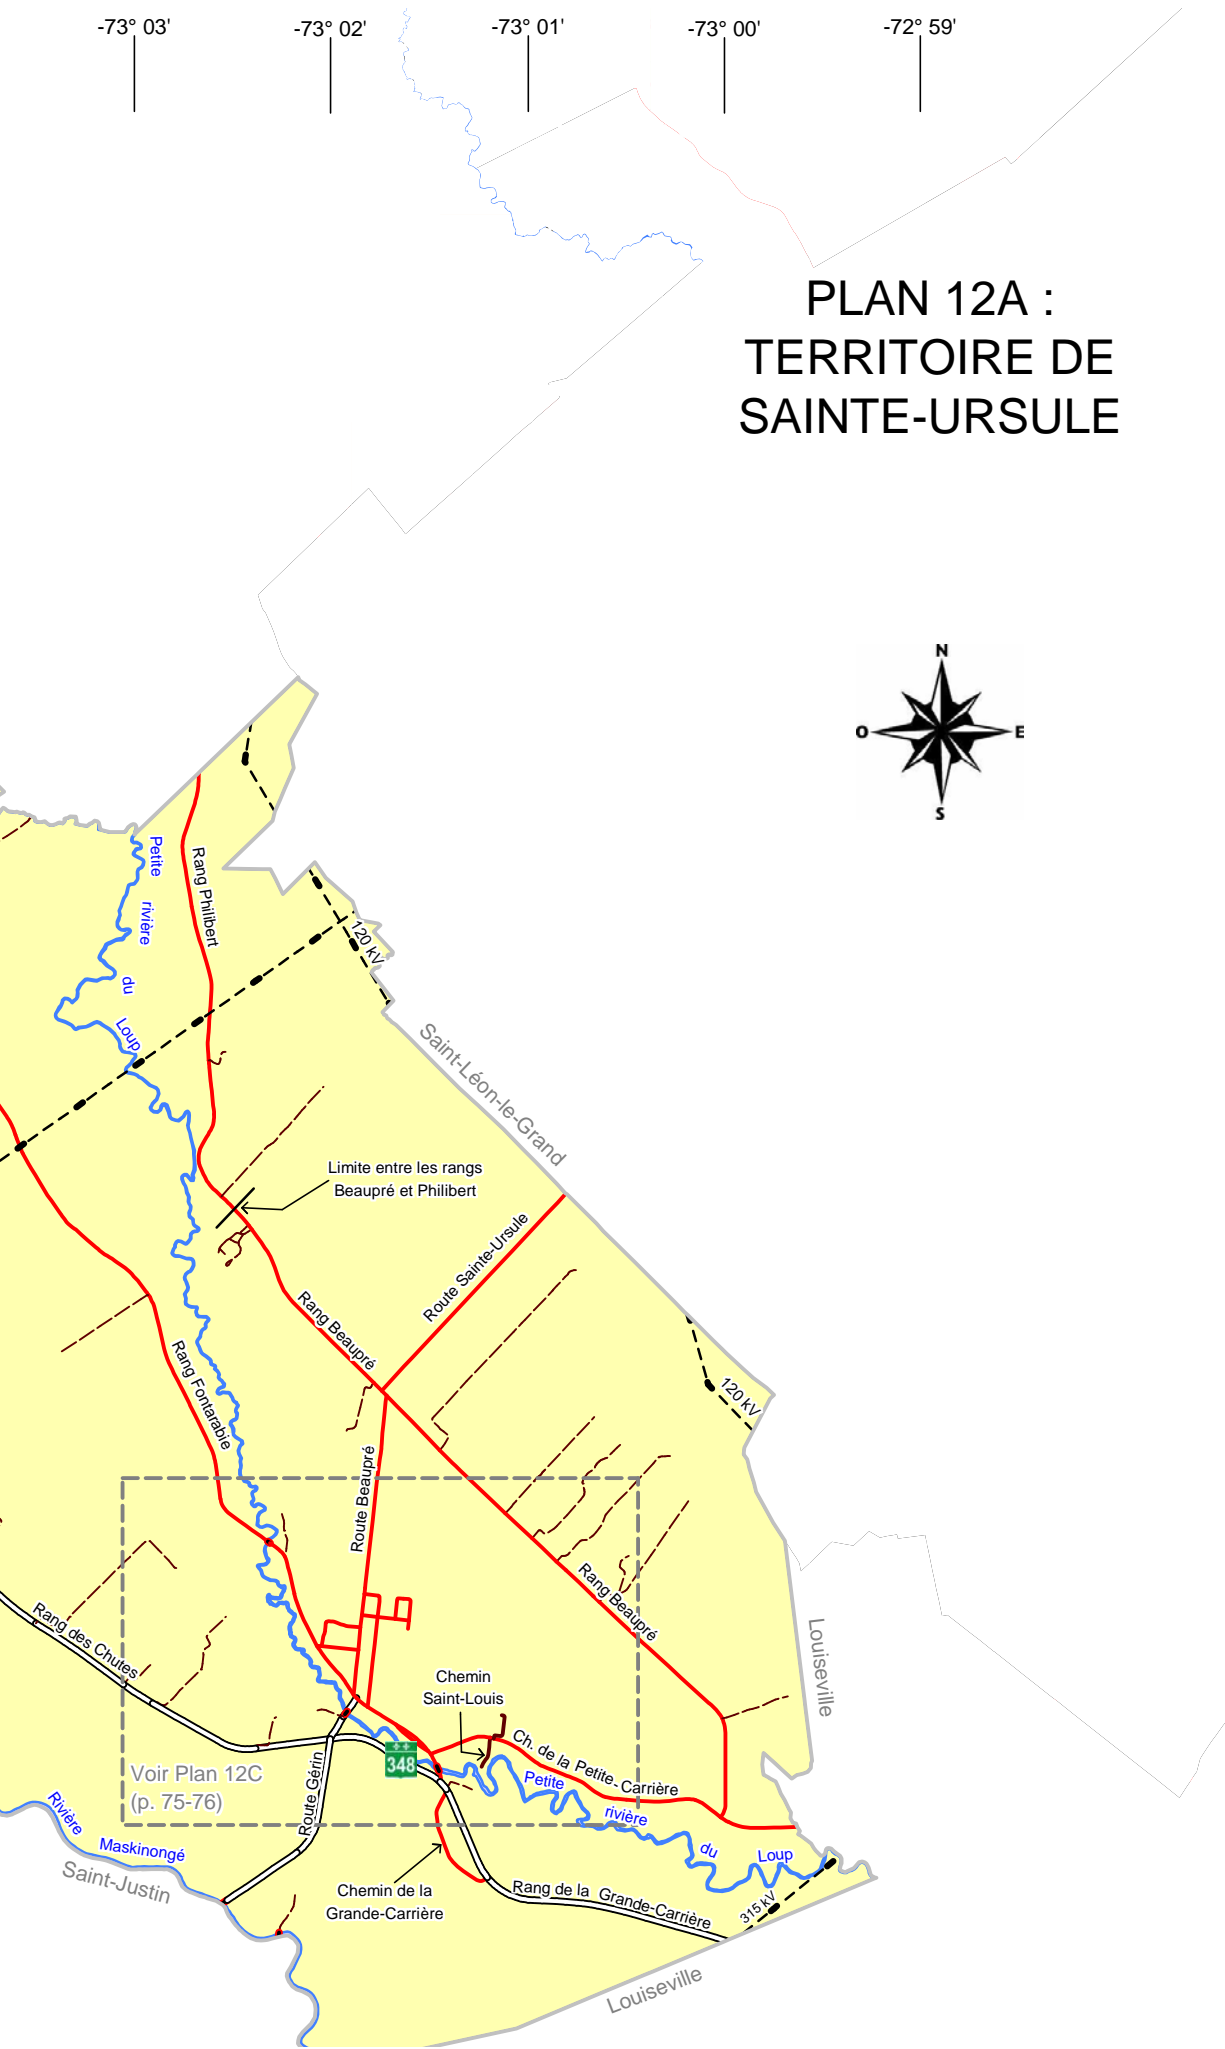

NOTE : Pour connaître les coordonnées géographiques, voir la carte générale.

-73° 03'

-73° 02'

-73° 01'

-73° 00'

-72° 59'

PLAN 12A : TERRITOIRE DE SAINTE-URSULE

Saint-Édouard-de-Maskinongé