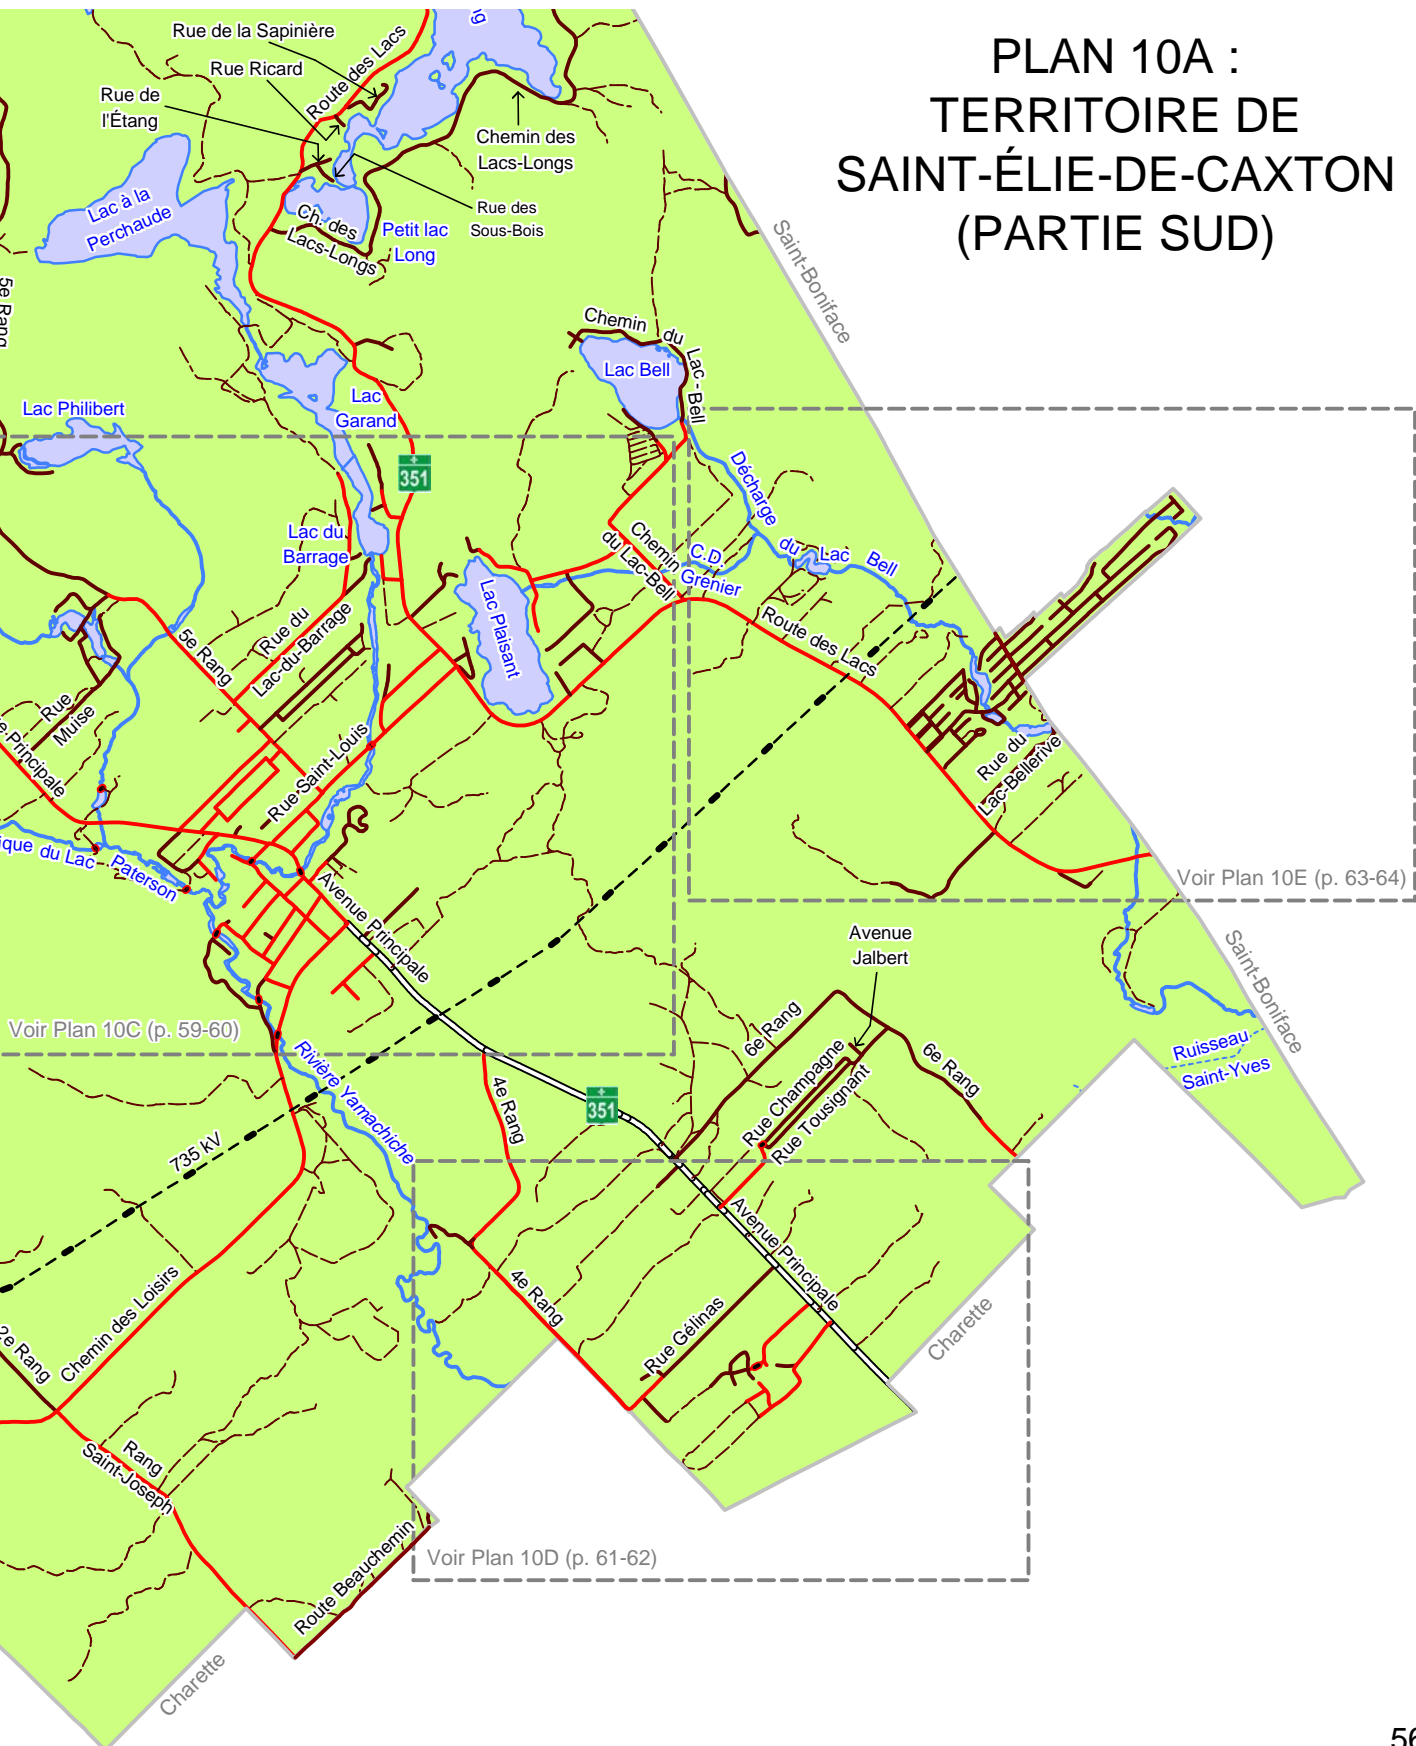

Avenue Principale

Ch. du Lac-Manivelle

Ch. du Lac-Manivelle

Chemin du Lac-Paterson

Saint-Paulin

1er Rang

kilomètres

PLAN 10A : TERRITOIRE DE SAINT-ÉLIE-DE-CAXTON (PARTIE SUD)