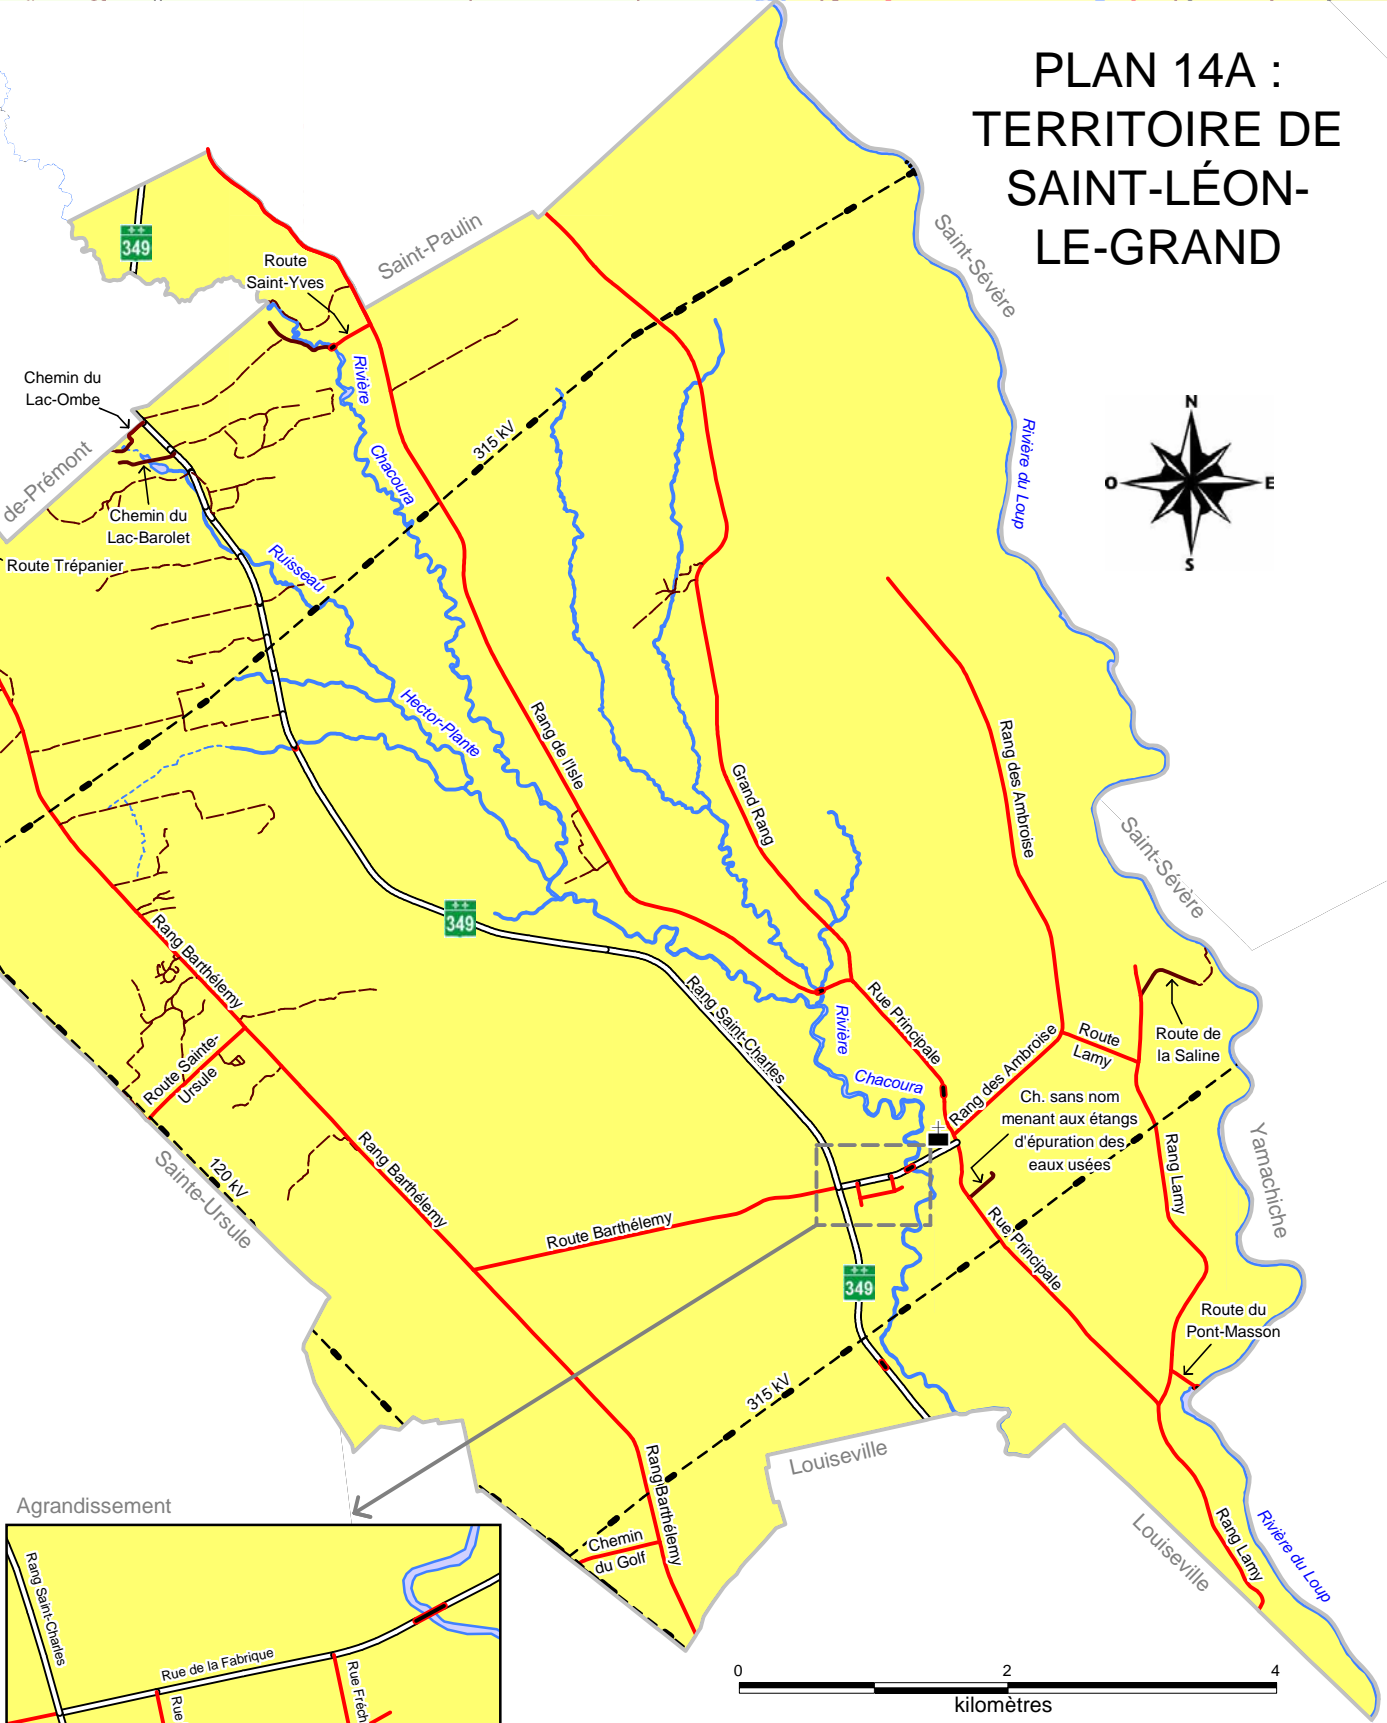

-73° 02'   -73° 01'   -73° 00'   -72° 59'   -72° 58'   -72° 57'   -72° 56'   -72° 55'   -72° 54'

PLAN 14A : TERRITOIRE DE SAINT-LÉON- LE-GRAND

46° 23'
46° 22'
46° 21'
46° 20'
46° 19'
46° 18'
46° 17'