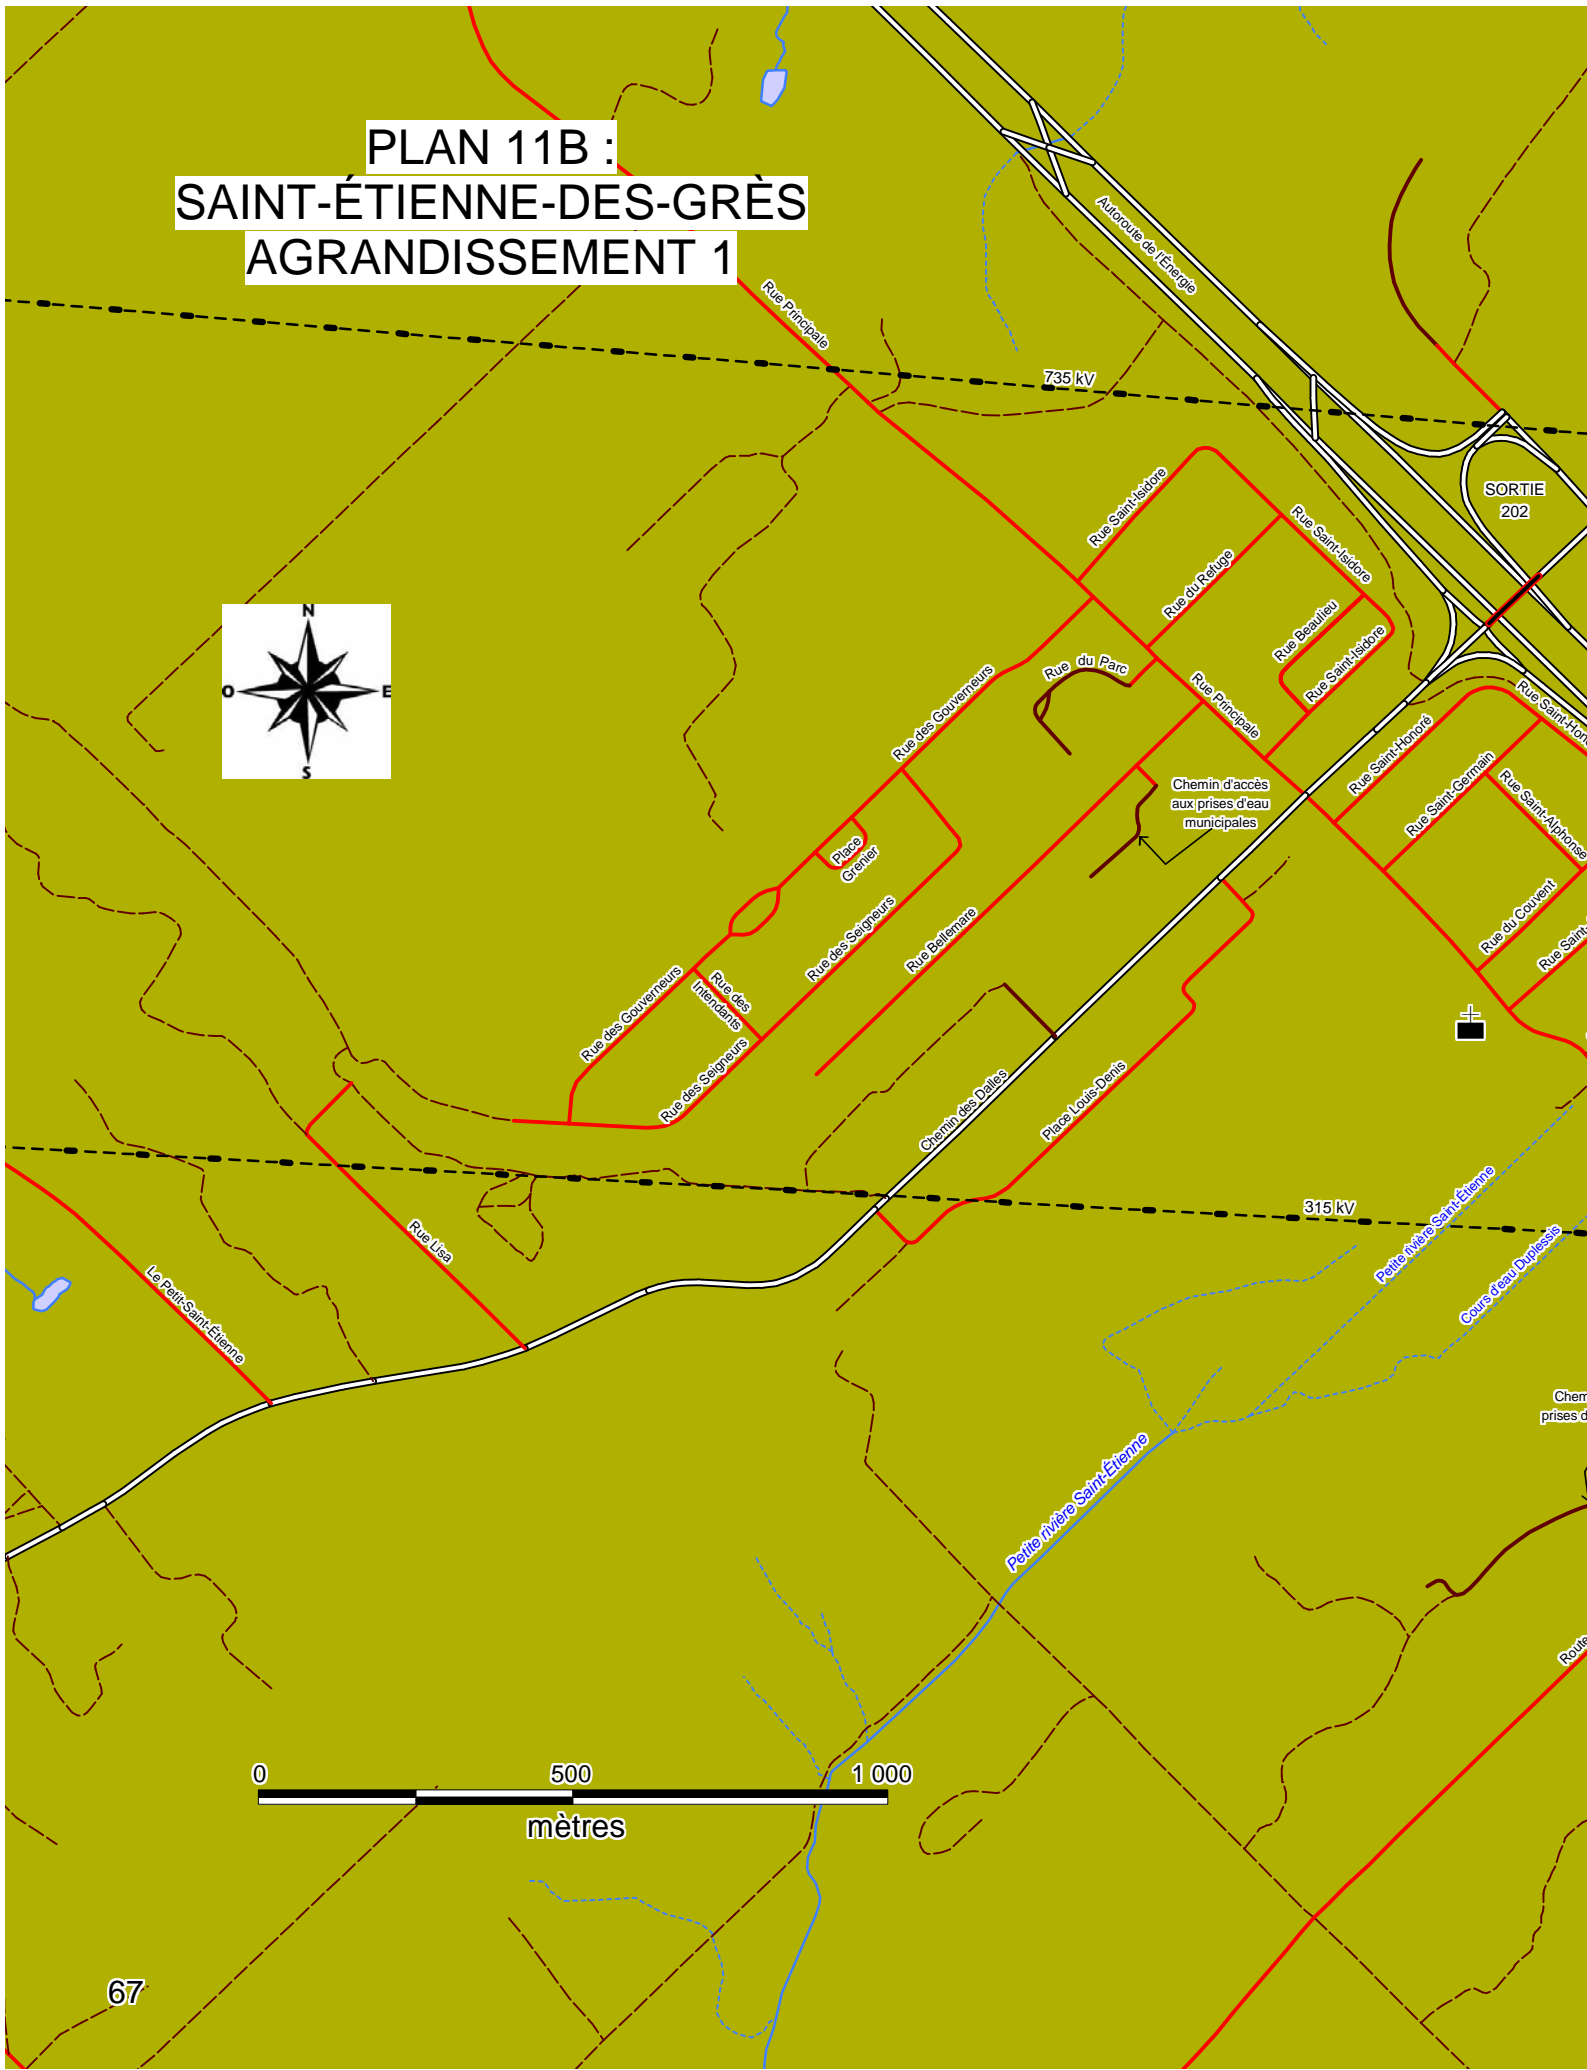

PLAN 11B : SAINT-ÉTIENNE-DES-GRÈS AGRANDISSEMENT 1