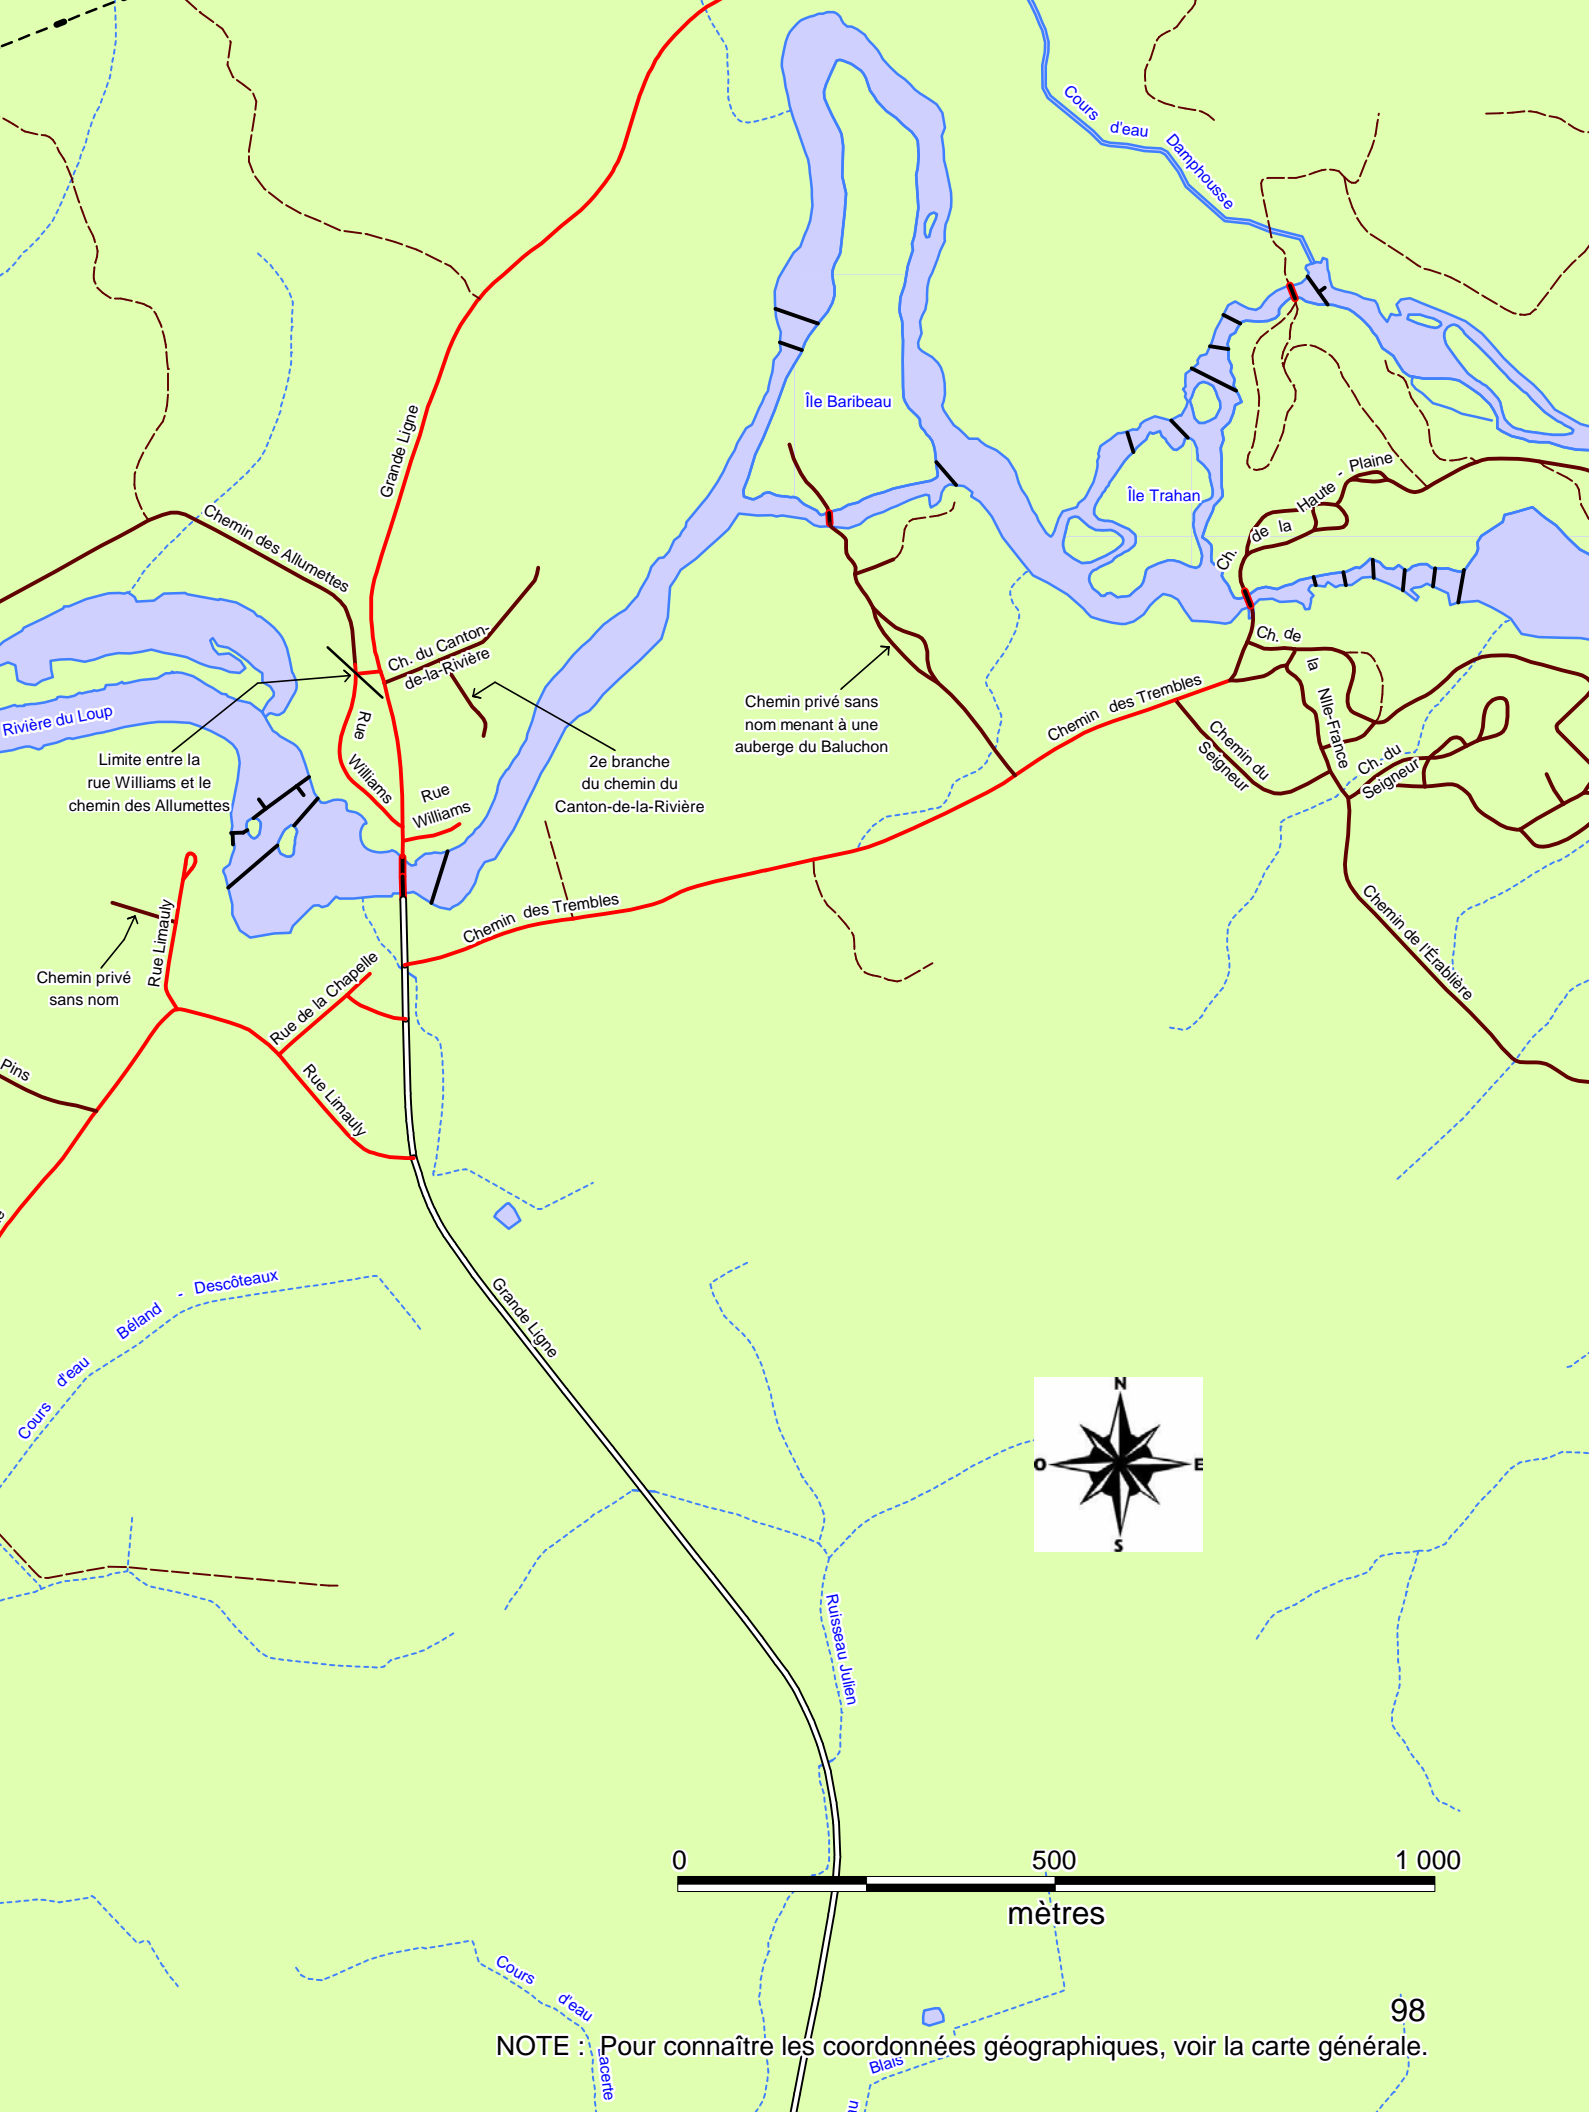

Chemin de la Concession

Canadien National

735 kV

120 kV

NOTE: Pour connaître les coordonnées géographiques, voir la carte générale.

PLAN 17C :
SAINT-PAULIN
AGRANDISSEMENT 2

Chemin privé sans nom menant à une auberge du Baluchon