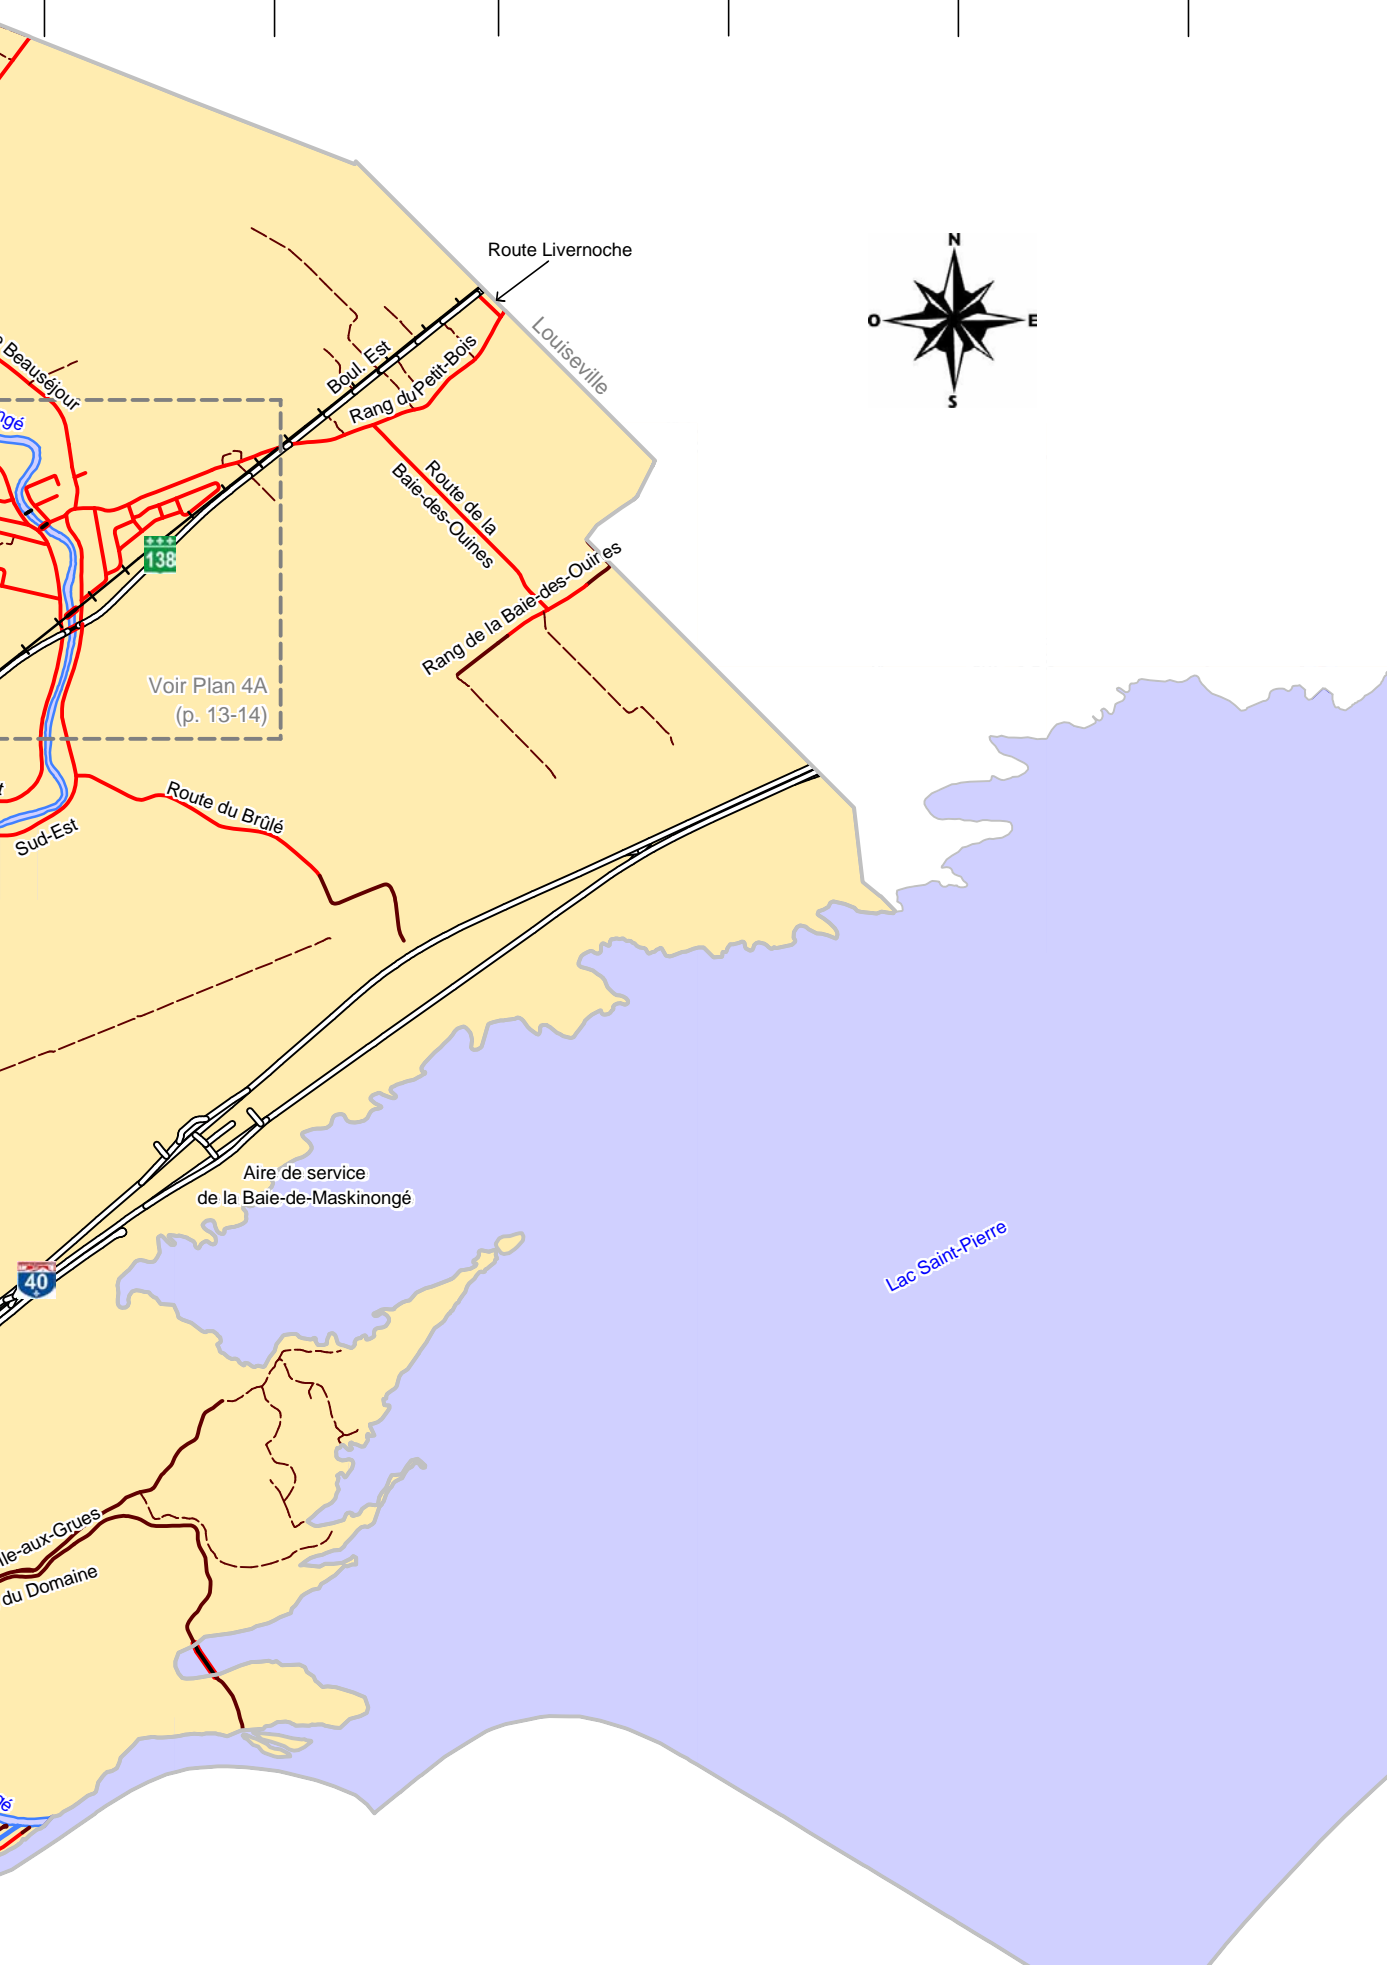

-73° 01'   -73° 00'   -72° 59'   -72° 58'   -72° 57'   -72° 56'