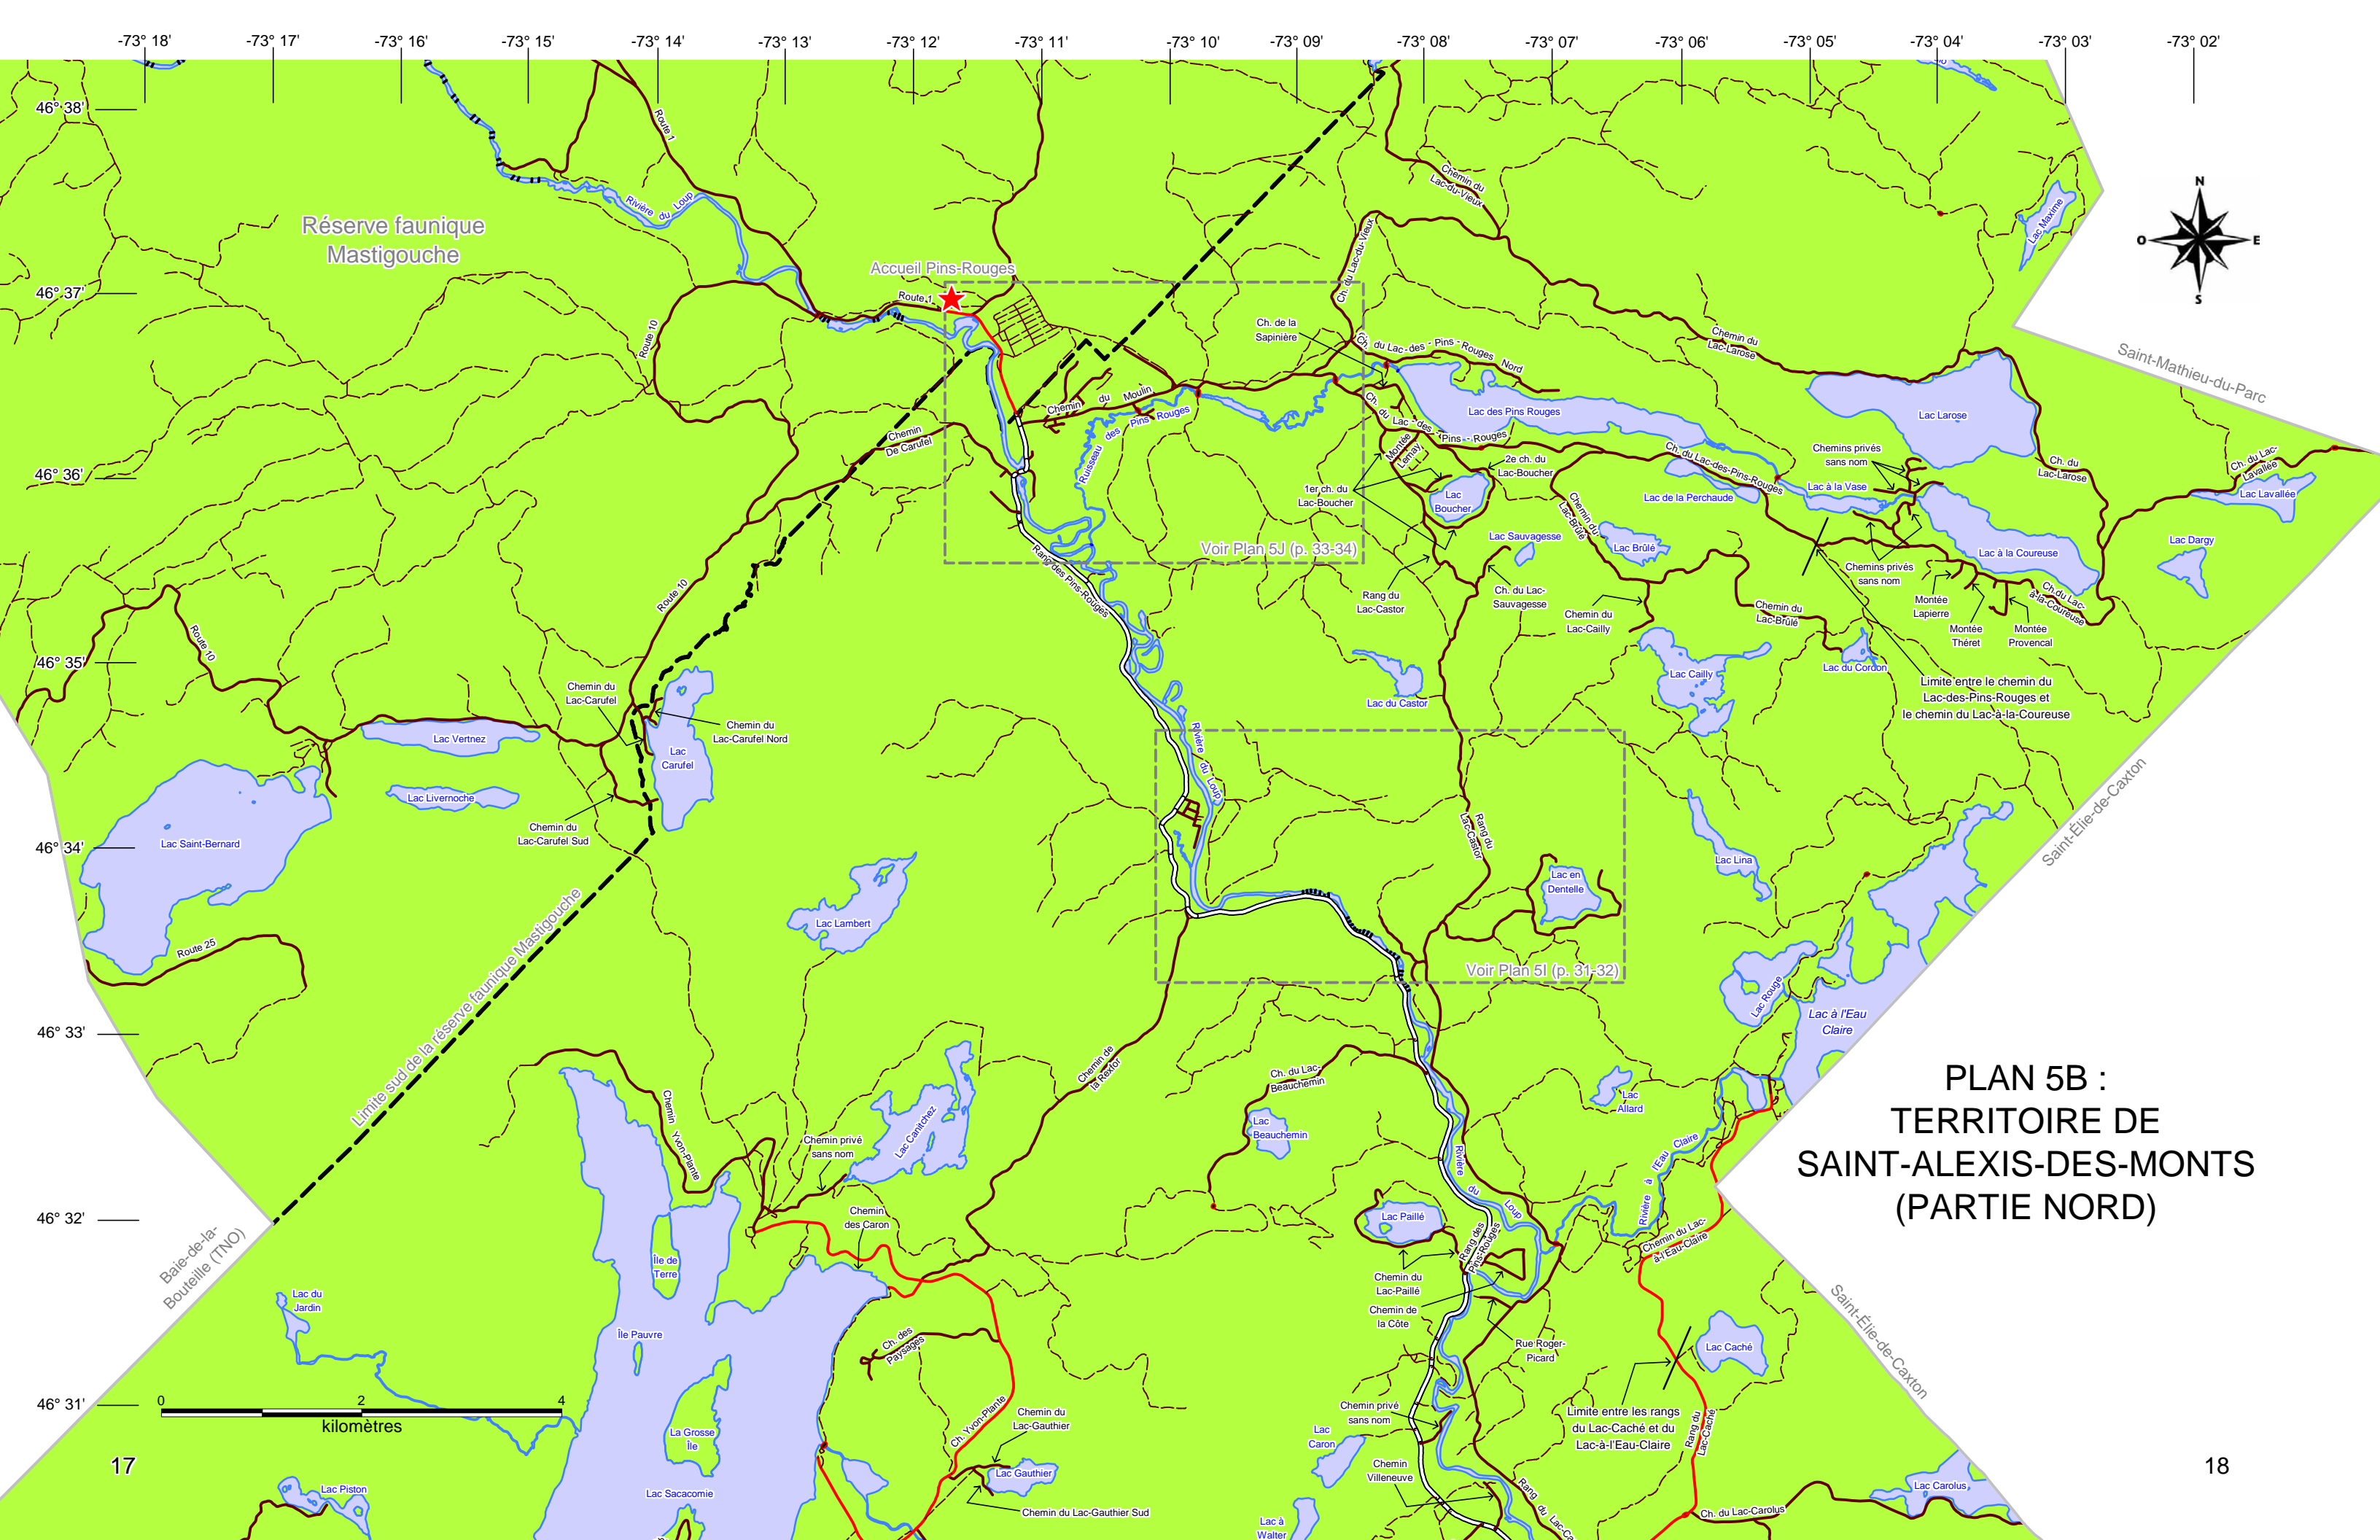

Réserve faunique
Mastigouche

Accueil Pins-Rouges

Voir Plan 5J (p. 33-34)

Voir Plan 5I (p. 31-32)

PLAN 5B :
TERRITOIRE DE
SAINT-ALEXIS-DES-MONTS
(PARTIE NORD)

Limite sud de la réserve faunique Mastigouche

Limite entre les rangs
du Lac-Caché et du
Lac-à-l'Eau-Claire

Baie-de-la-
Bouteille (TNO)

Saint-Élie-de-Caxton

kilomètres