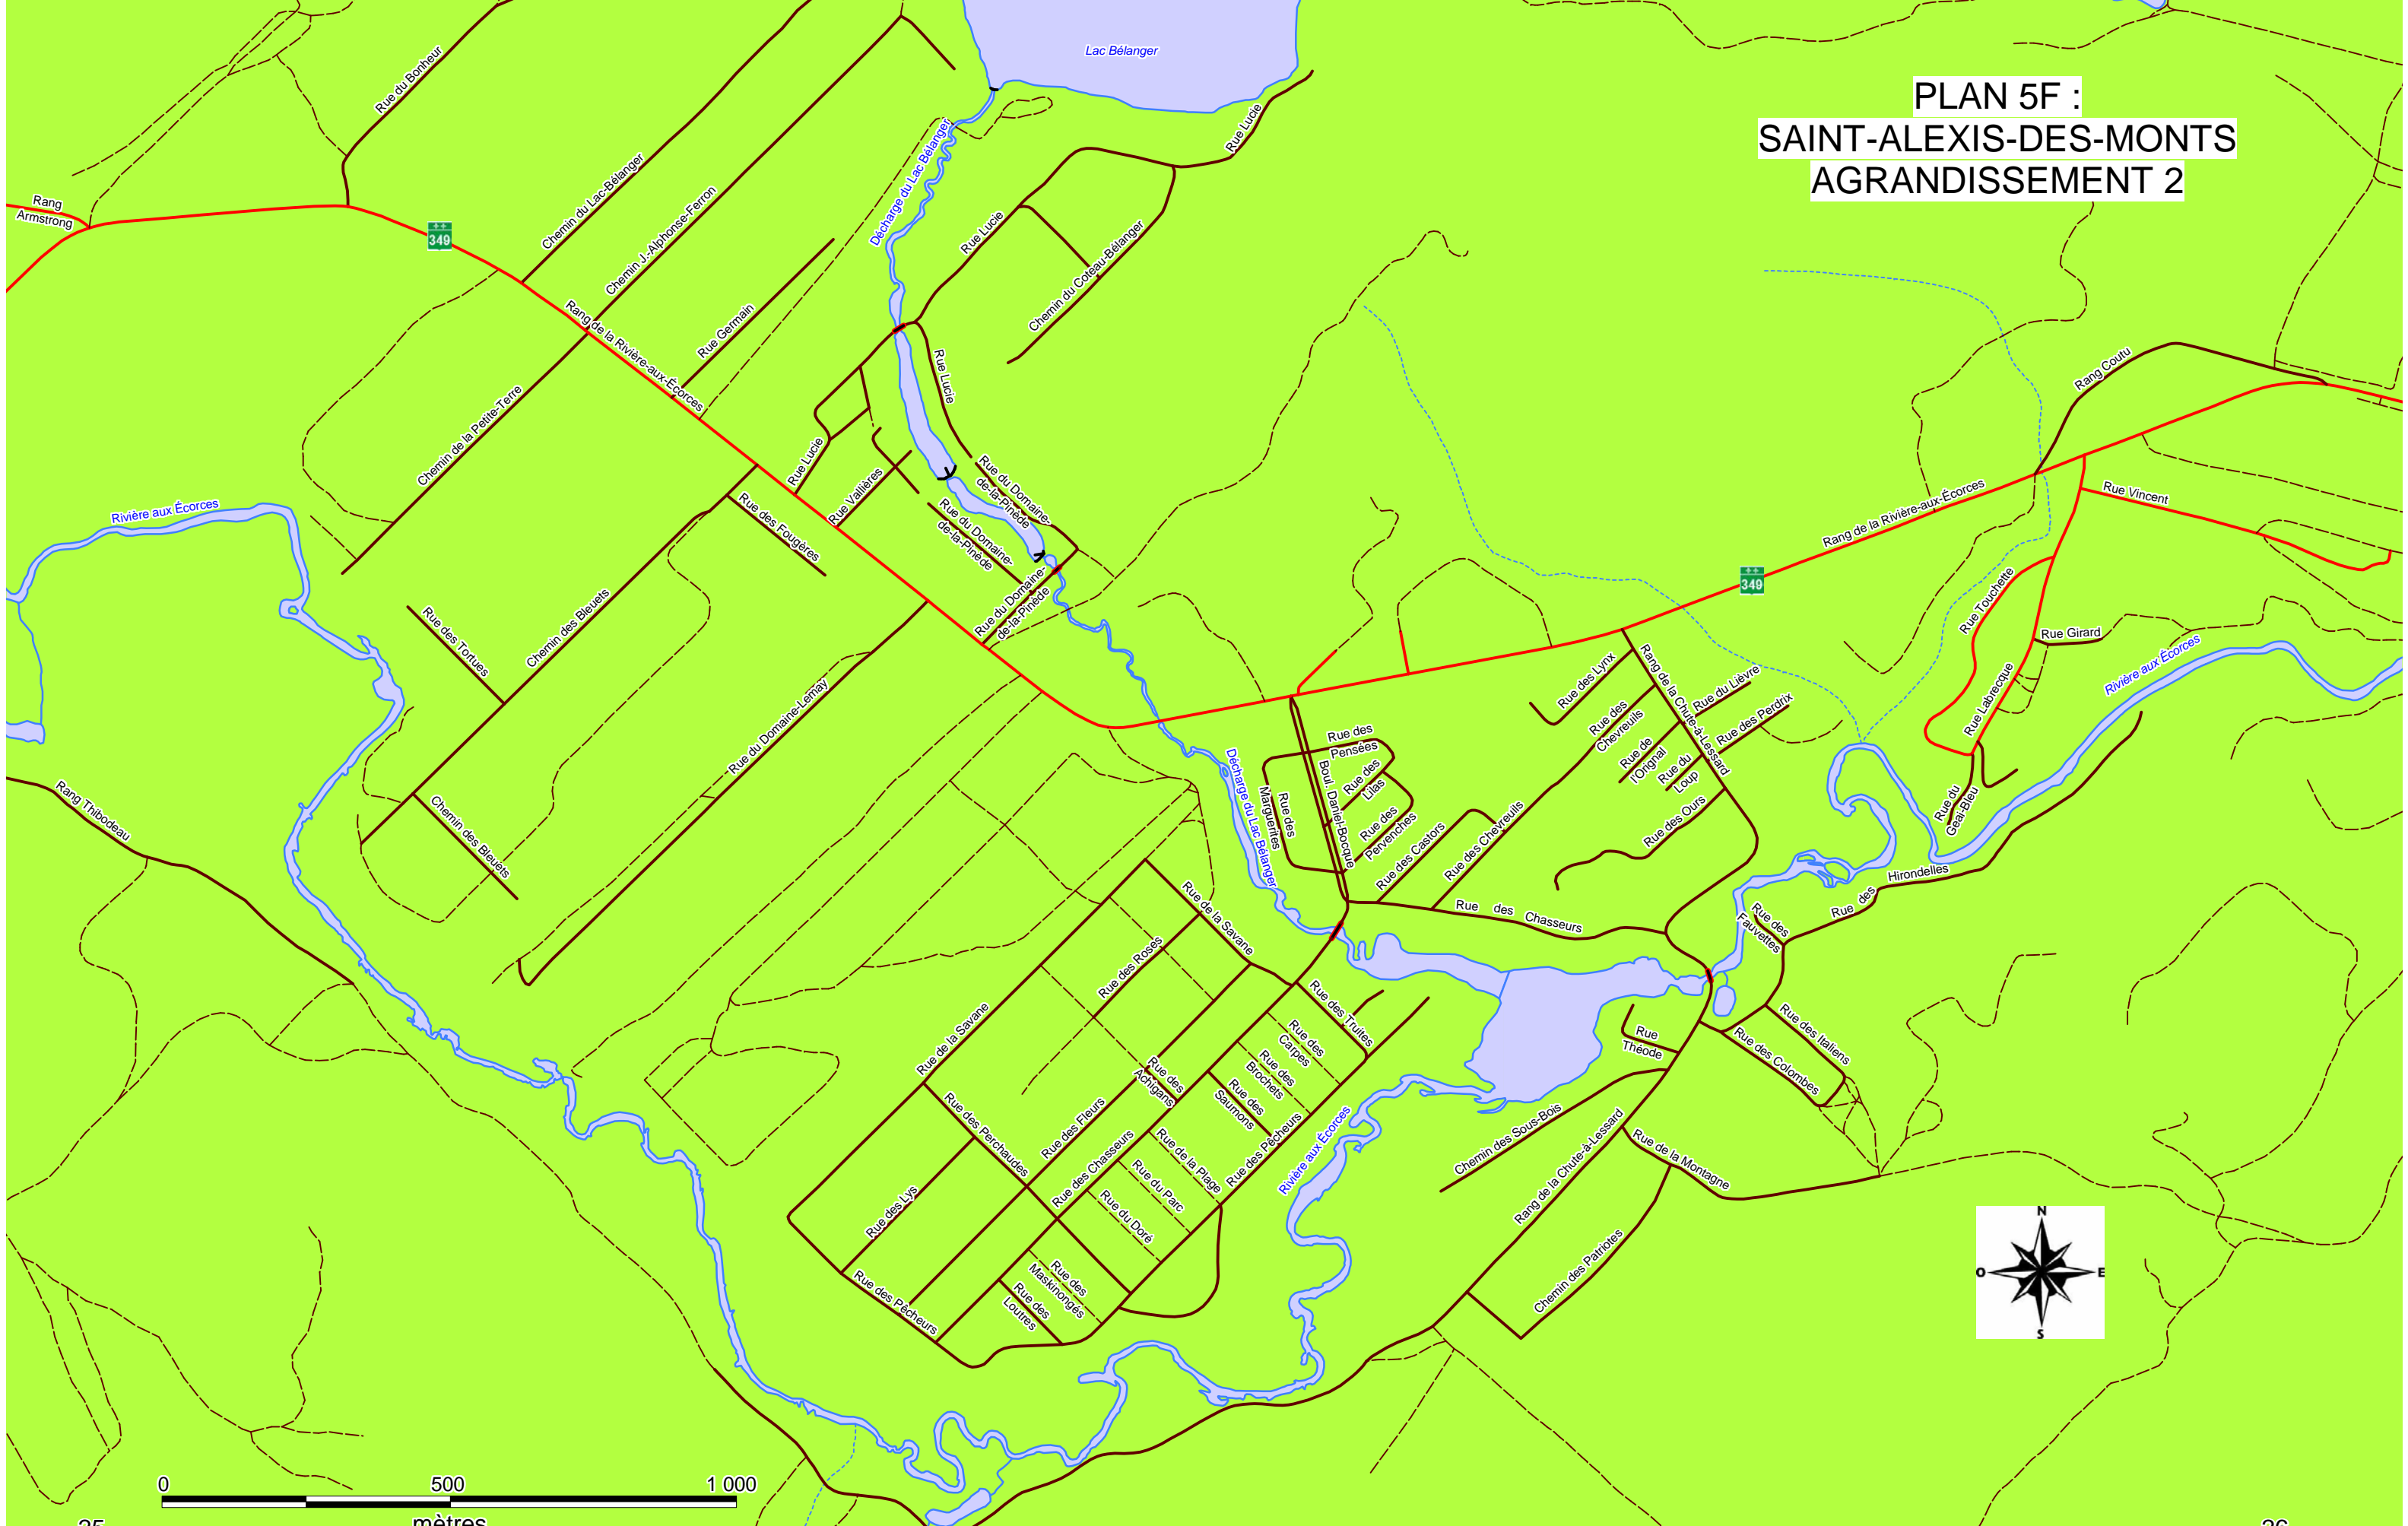

**PLAN 5F :
SAINT-ALEXIS-DES-MONTS
AGRANDISSEMENT 2**