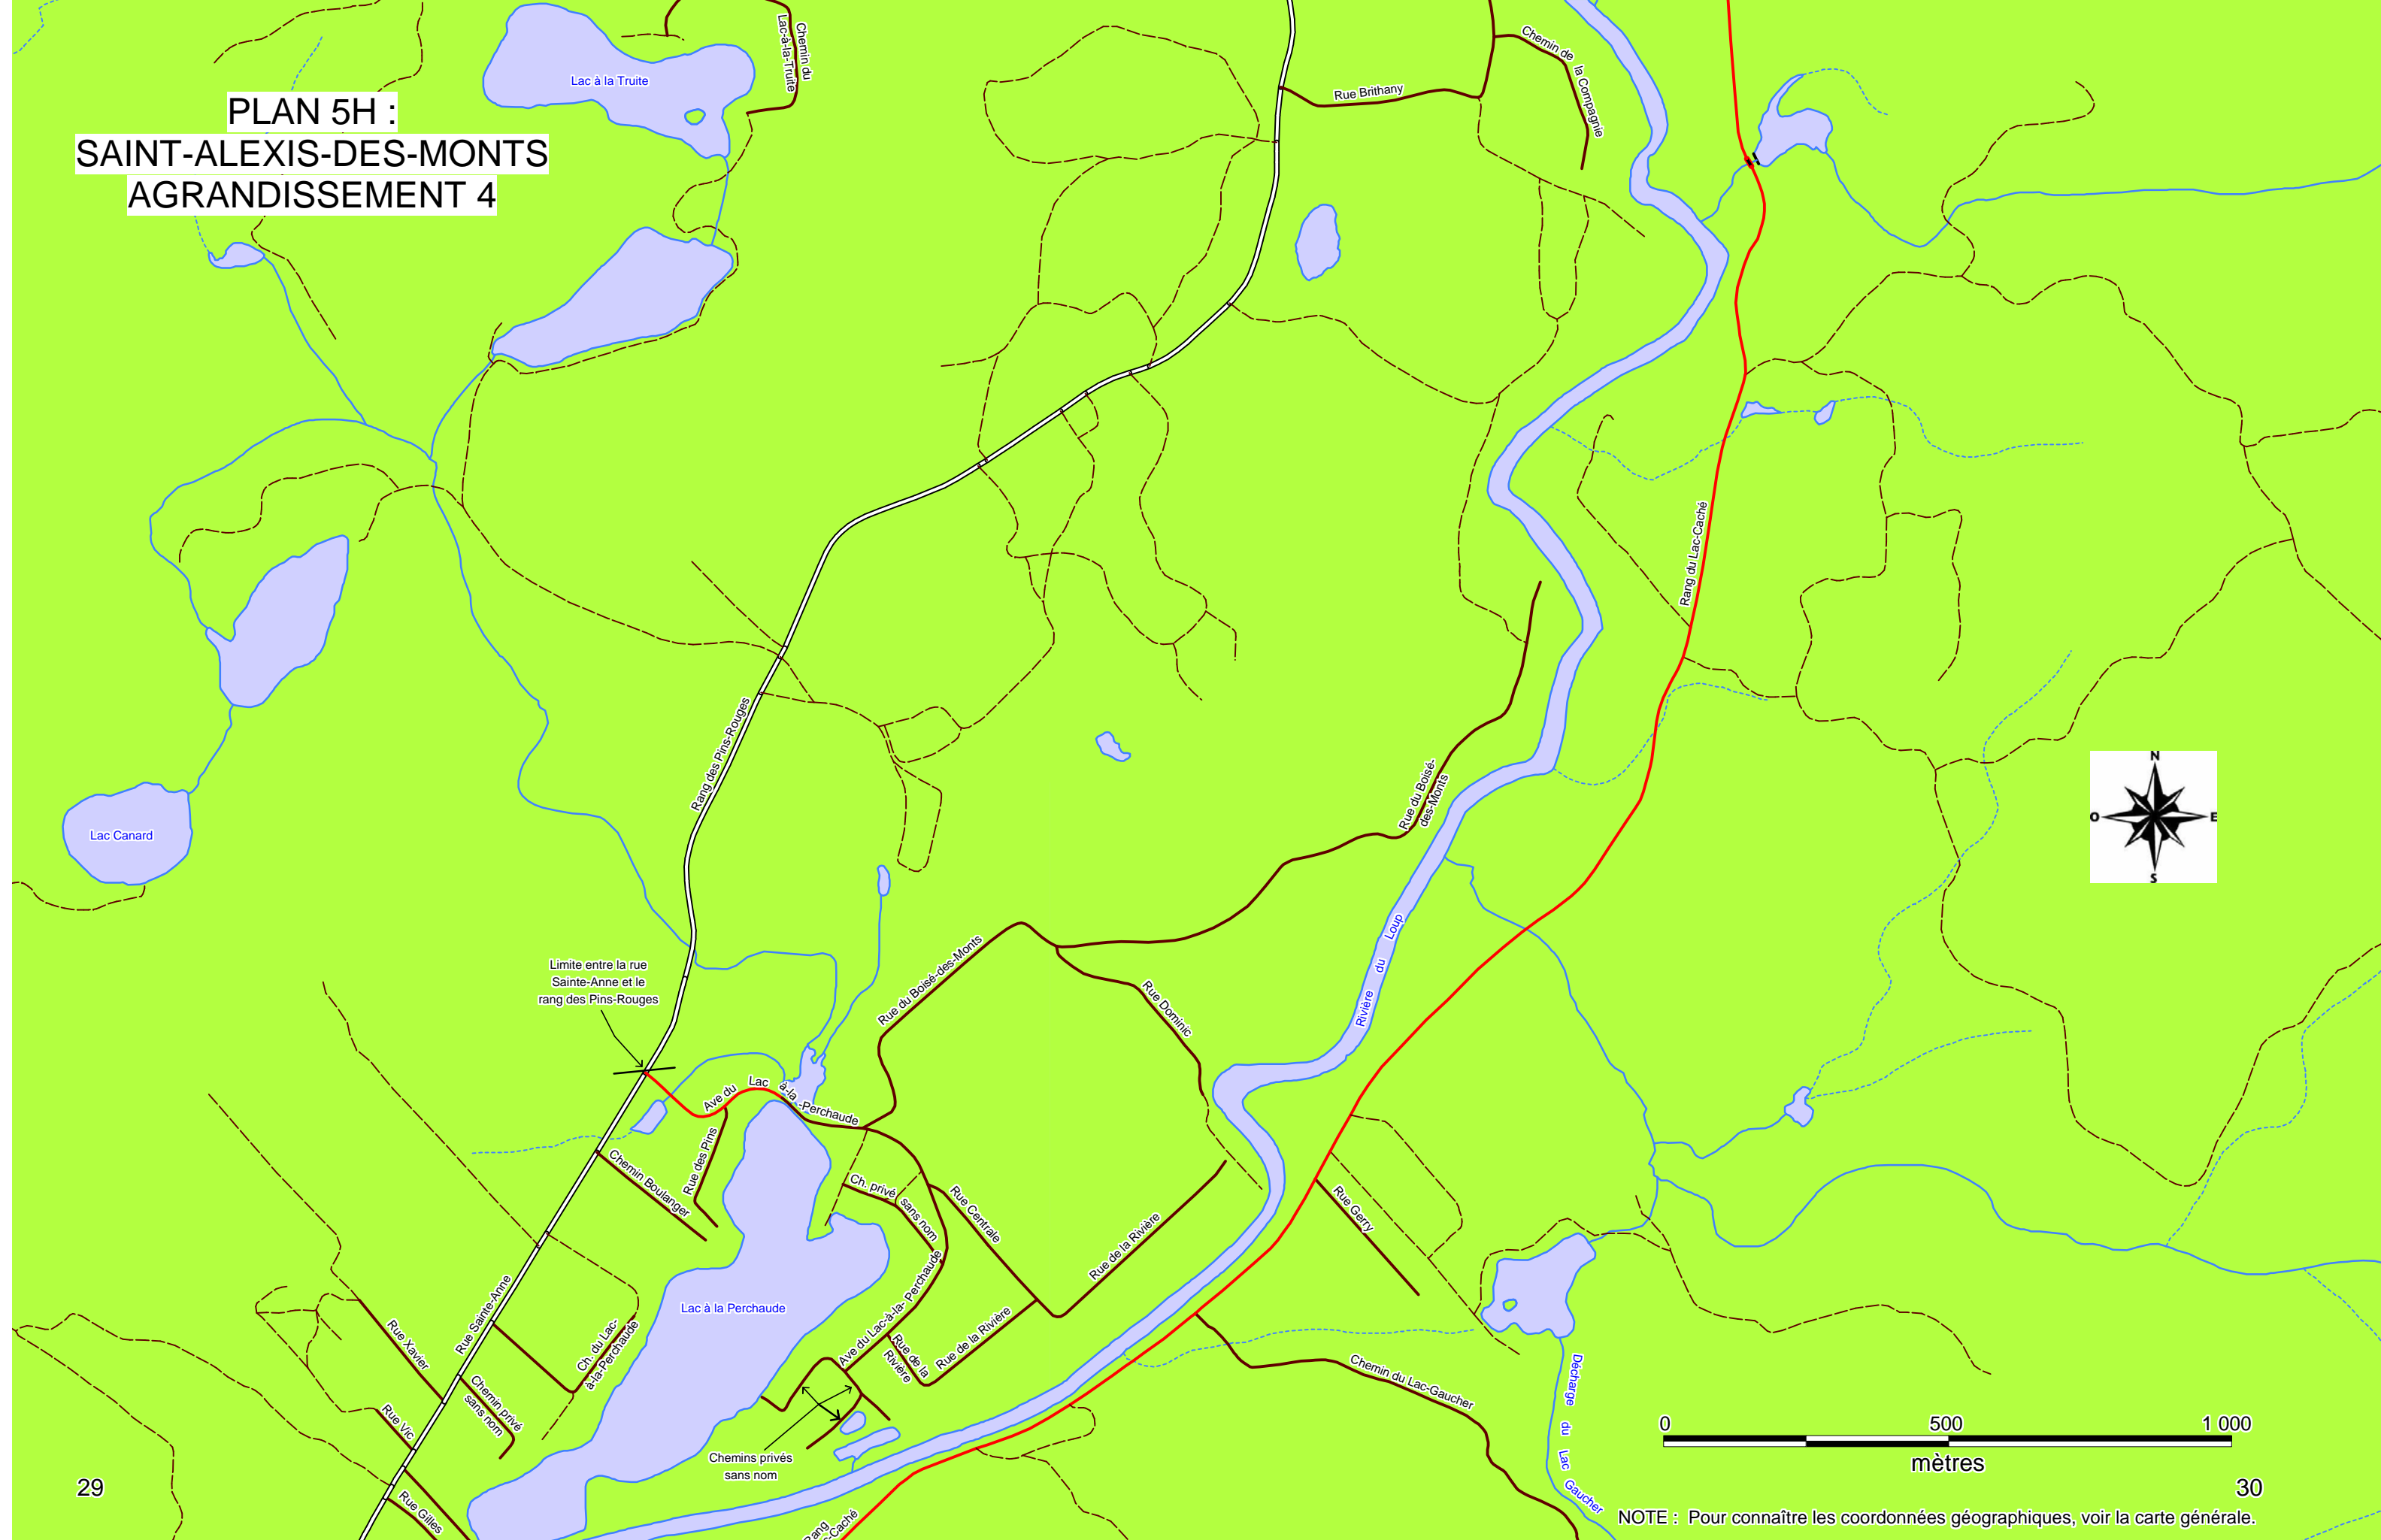

PLAN 5H :
SAINT-ALEXIS-DES-MONTS
AGRANDISSEMENT 4

Limite entre la rue
Sainte-Anne et le
rang des Pins-Rouges

NOTE : Pour connaître les coordonnées géographiques, voir la carte générale.