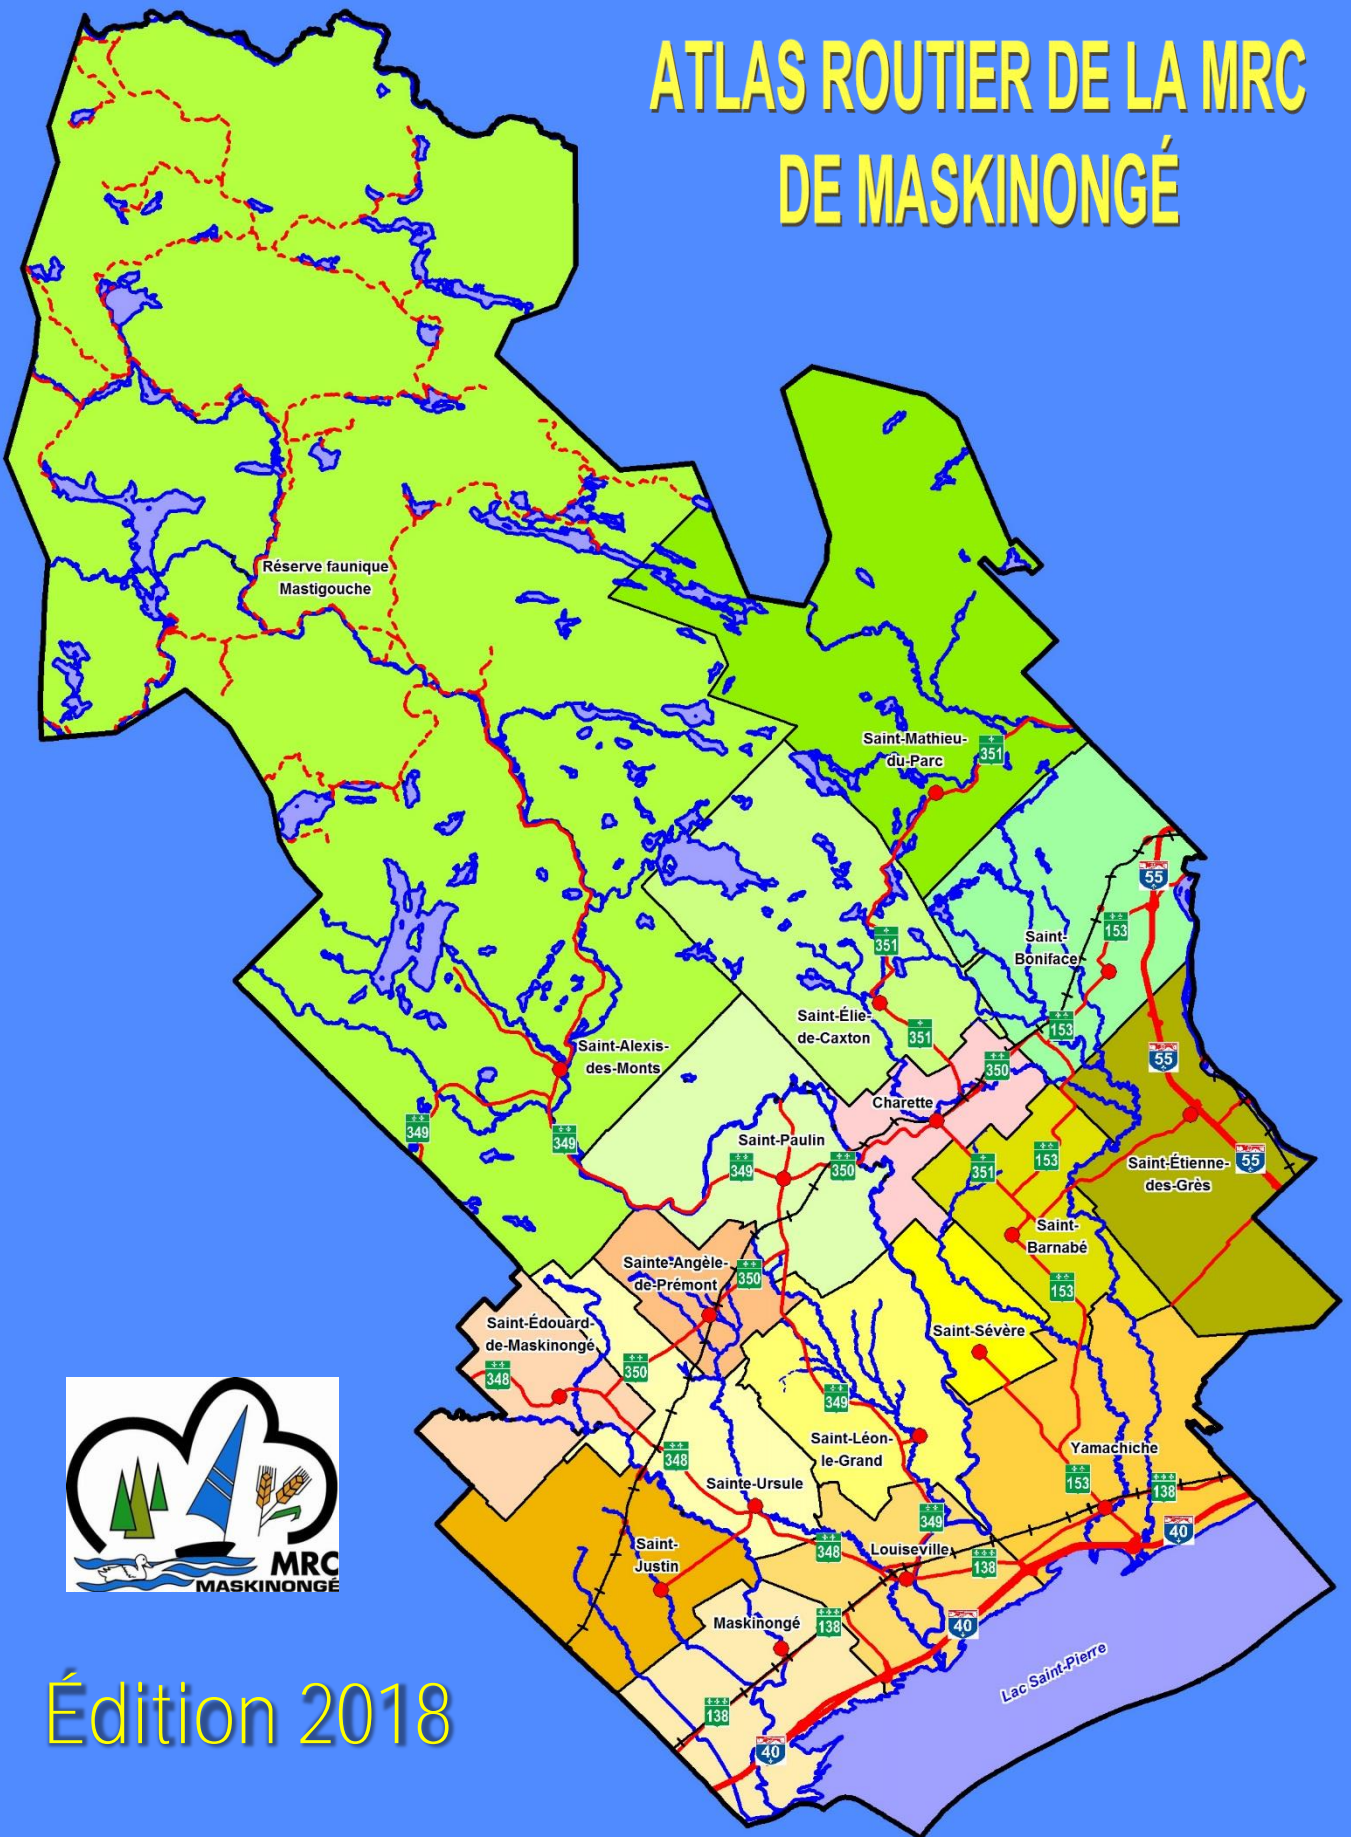

ATLAS ROUTIER DE LA MRC DE MASKINONGÉ

Réserve faunique
Mastigouche

Saint-Mathieu-
du-Parc

Saint-
Boniface

Saint-Élie-
de-Caxton

Saint-Alexis-
des-Monts

Charette

Saint-Paulin

Saint-Étienne-
des-Grès

Saint-
Barnabé

Sainte-Angèle-
de-Prémont

Saint-Sévère

Saint-Édouard-
de-Maskinongé

Saint-Léon-
le-Grand

Yamachiche

Sainte-Ursule

Saint-
Justin

Louisville

Maskinongé

Lac Saint-Pierre

Édition 2018

INDEX DES ROUTES / SAINT-ALEXIS-DES-MONTS (PAGES 15 À 34)

349, Route	Page 16 + Page 24 (agrandissement)
Achigans, Rue des	Page 25
Adams, Chemin	Page 32
Albina-Plante, Rue	Page 27
Alexandre, Boulevard	Page 15
Alfred-Clément, Rue	Page 31
Allard, Rue	Page 28
Ancêtres, Chemin des	Page 16
Aqueduc, Rue de l'	Page 33
Armstrong, Rang	Page 15 + page 25 (agrandissement)
Aya Pe Wa, Chemin	Page 15
Baril, Rang	Page 16
Beaupré, Rue	Page 24
Bélanger, Rue	Page 31
Belle-Étoile, Chemin	Page 15
Bleuets, Chemin des	Page 25
Bois, Chemin des	Page 33
Bois-Francis, Chemin des	Page 33
Boisé-des-Monts, Rue du	Pages 29 et 30
Bonheur, Rue du	Page 25
Bord-de-l'Eau, Chemin du	Page 33
Boulangier, Chemin	Page 29
Brithany, Rue	Page 30
Brochets, Rue des	Page 26
Bureau, Rue	Page 27
Campeau, Rue	Page 33
Caron, Chemin des	Page 17
Caron, Rue	Page 24
Carpes, Rue des	Page 26
Castors, Rue des	Page 26
Centrale, Rue	Page 29
Chalets, Rue des	Page 27
Chasseurs, Rue des	Pages 25 et 26
Chevreuils, Rue des	Page 26
Chute-à-Lessard, Rang de la	Page 16 + Page 26 (agrandissement)
Chute-Brûlée, Chemin de la	Page 32
Collèges, Rue des	Page 28
Colombes, Rue des	Page 26
Compagnie, Chemin de la	Page 30
Côte, Chemin de la	Page 18
Côteau-Bélanger, Chemin du	Page 25
Coutu, Rang	Pages 26 et 27
Cyprès, Rue des	Page 33
Daniel-Bocque, Boulevard	Page 26
Dany, Rue	Page 27