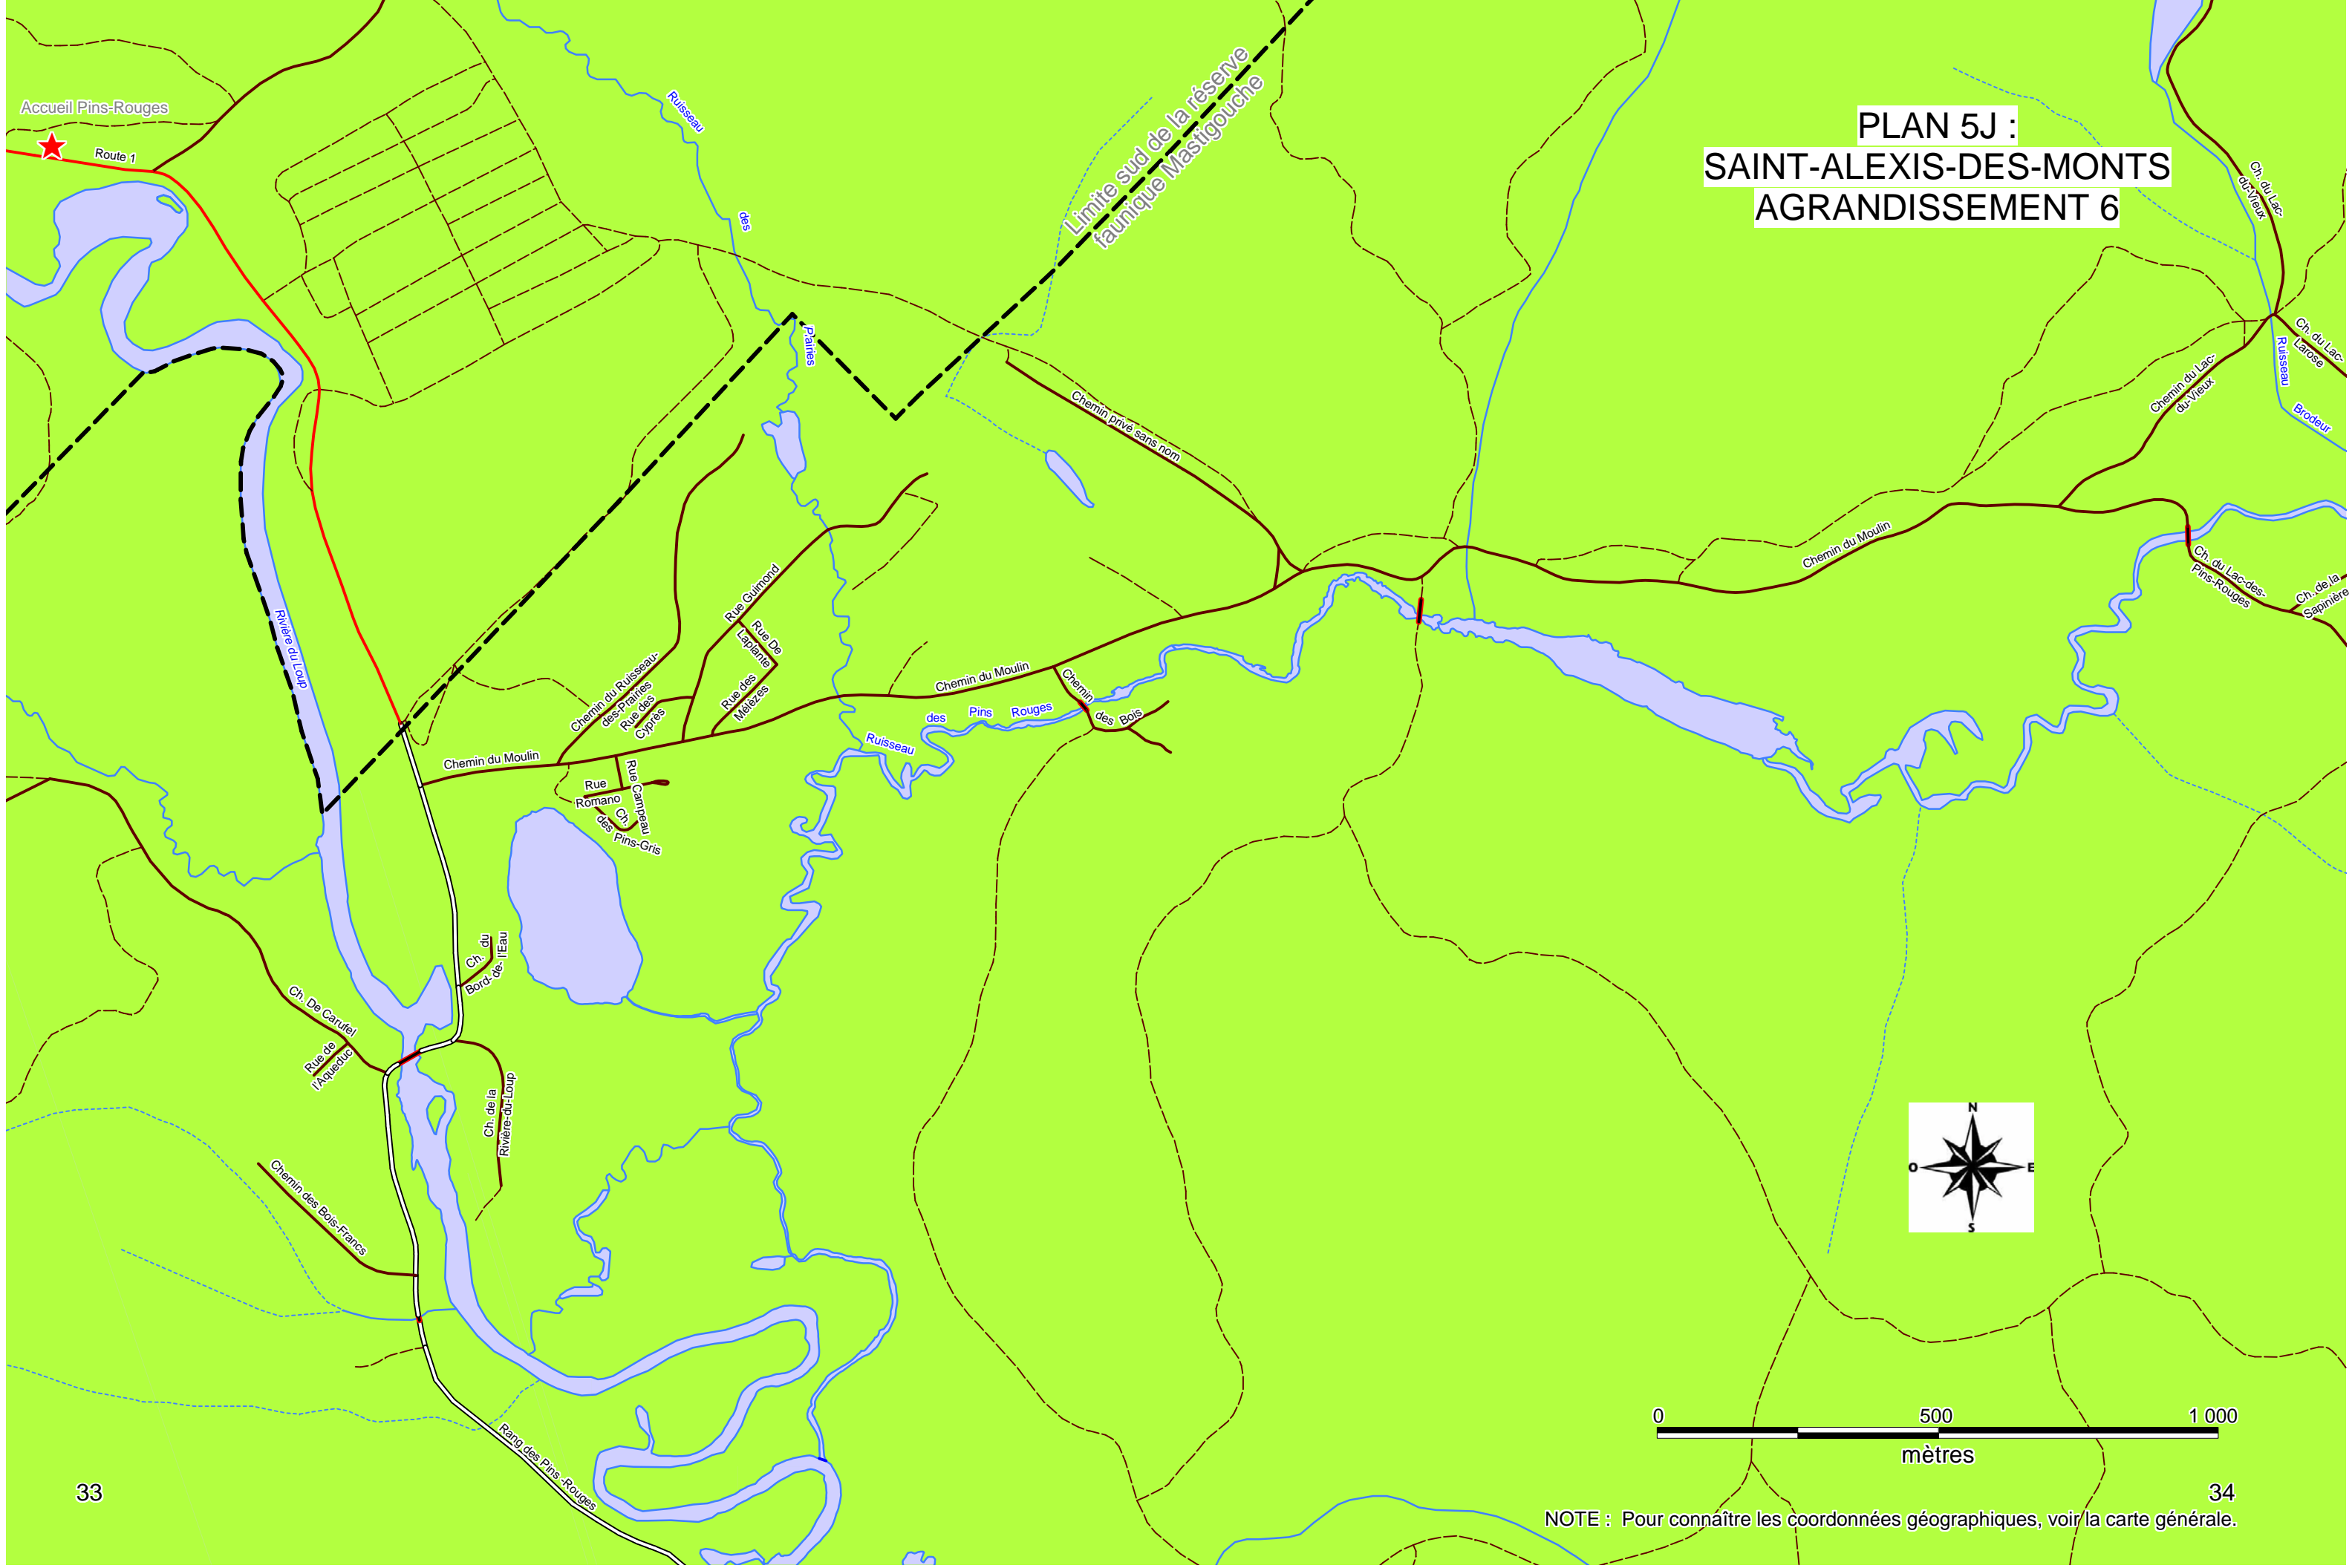

Saint-
Justin

Louisville

Maskinongé

Lac Saint-Pierre

Édition 2018

INDEX DES ROUTES / SAINT-ALEXIS-DES-MONTS (PAGES 15 À 34)

349, Route	Page 16 + Page 24 (agrandissement)
Achigans, Rue des	Page 25
Adams, Chemin	Page 32
Albina-Plante, Rue	Page 27
Alexandre, Boulevard	Page 15
Alfred-Clément, Rue	Page 31
Allard, Rue	Page 28
Ancêtres, Chemin des	Page 16
Aqueduc, Rue de l'	Page 33
Armstrong, Rang	Page 15 + page 25 (agrandissement)
Aya Pe Wa, Chemin	Page 15
Baril, Rang	Page 16
Beaupré, Rue	Page 24
Bélanger, Rue	Page 31
Belle-Étoile, Chemin	Page 15
Bleuets, Chemin des	Page 25
Bois, Chemin des	Page 33
Bois-Francis, Chemin des	Page 33
Boisé-des-Monts, Rue du	Pages 29 et 30
Bonheur, Rue du	Page 25
Bord-de-l'Eau, Chemin du	Page 33
Boulangier, Chemin	Page 29
Brithany, Rue	Page 30
Brochets, Rue des	Page 26
Bureau, Rue	Page 27
Campeau, Rue	Page 33
Caron, Chemin des	Page 17
Caron, Rue	Page 24
Carpes, Rue des	Page 26
Castors, Rue des	Page 26
Centrale, Rue	Page 29
Chalets, Rue des	Page 27
Chasseurs, Rue des	Pages 25 et 26
Chevreuils, Rue des	Page 26
Chute-à-Lessard, Rang de la	Page 16 + Page 26 (agrandissement)
Chute-Brûlée, Chemin de la	Page 32
Collèges, Rue des	Page 28
Colombes, Rue des	Page 26
Compagnie, Chemin de la	Page 30
Côte, Chemin de la	Page 18
Côteau-Bélanger, Chemin du	Page 25
Coutu, Rang	Pages 26 et 27
Cyprès, Rue des	Page 33
Daniel-Bocque, Boulevard	Page 26
Dany, Rue	Page 27

Limite entre la rue
Sainte-Anne et le
rang des Pins-Rouges

NOTE : Pour connaître les coordonnées géographiques, voir la carte générale.

PLAN 5I :
SAINT-ALEXIS-DES-MONTS
AGRANDISSEMENT 5

PLAN 5J :
SAINT-ALEXIS-DES-MONTS
AGRANDISSEMENT 6