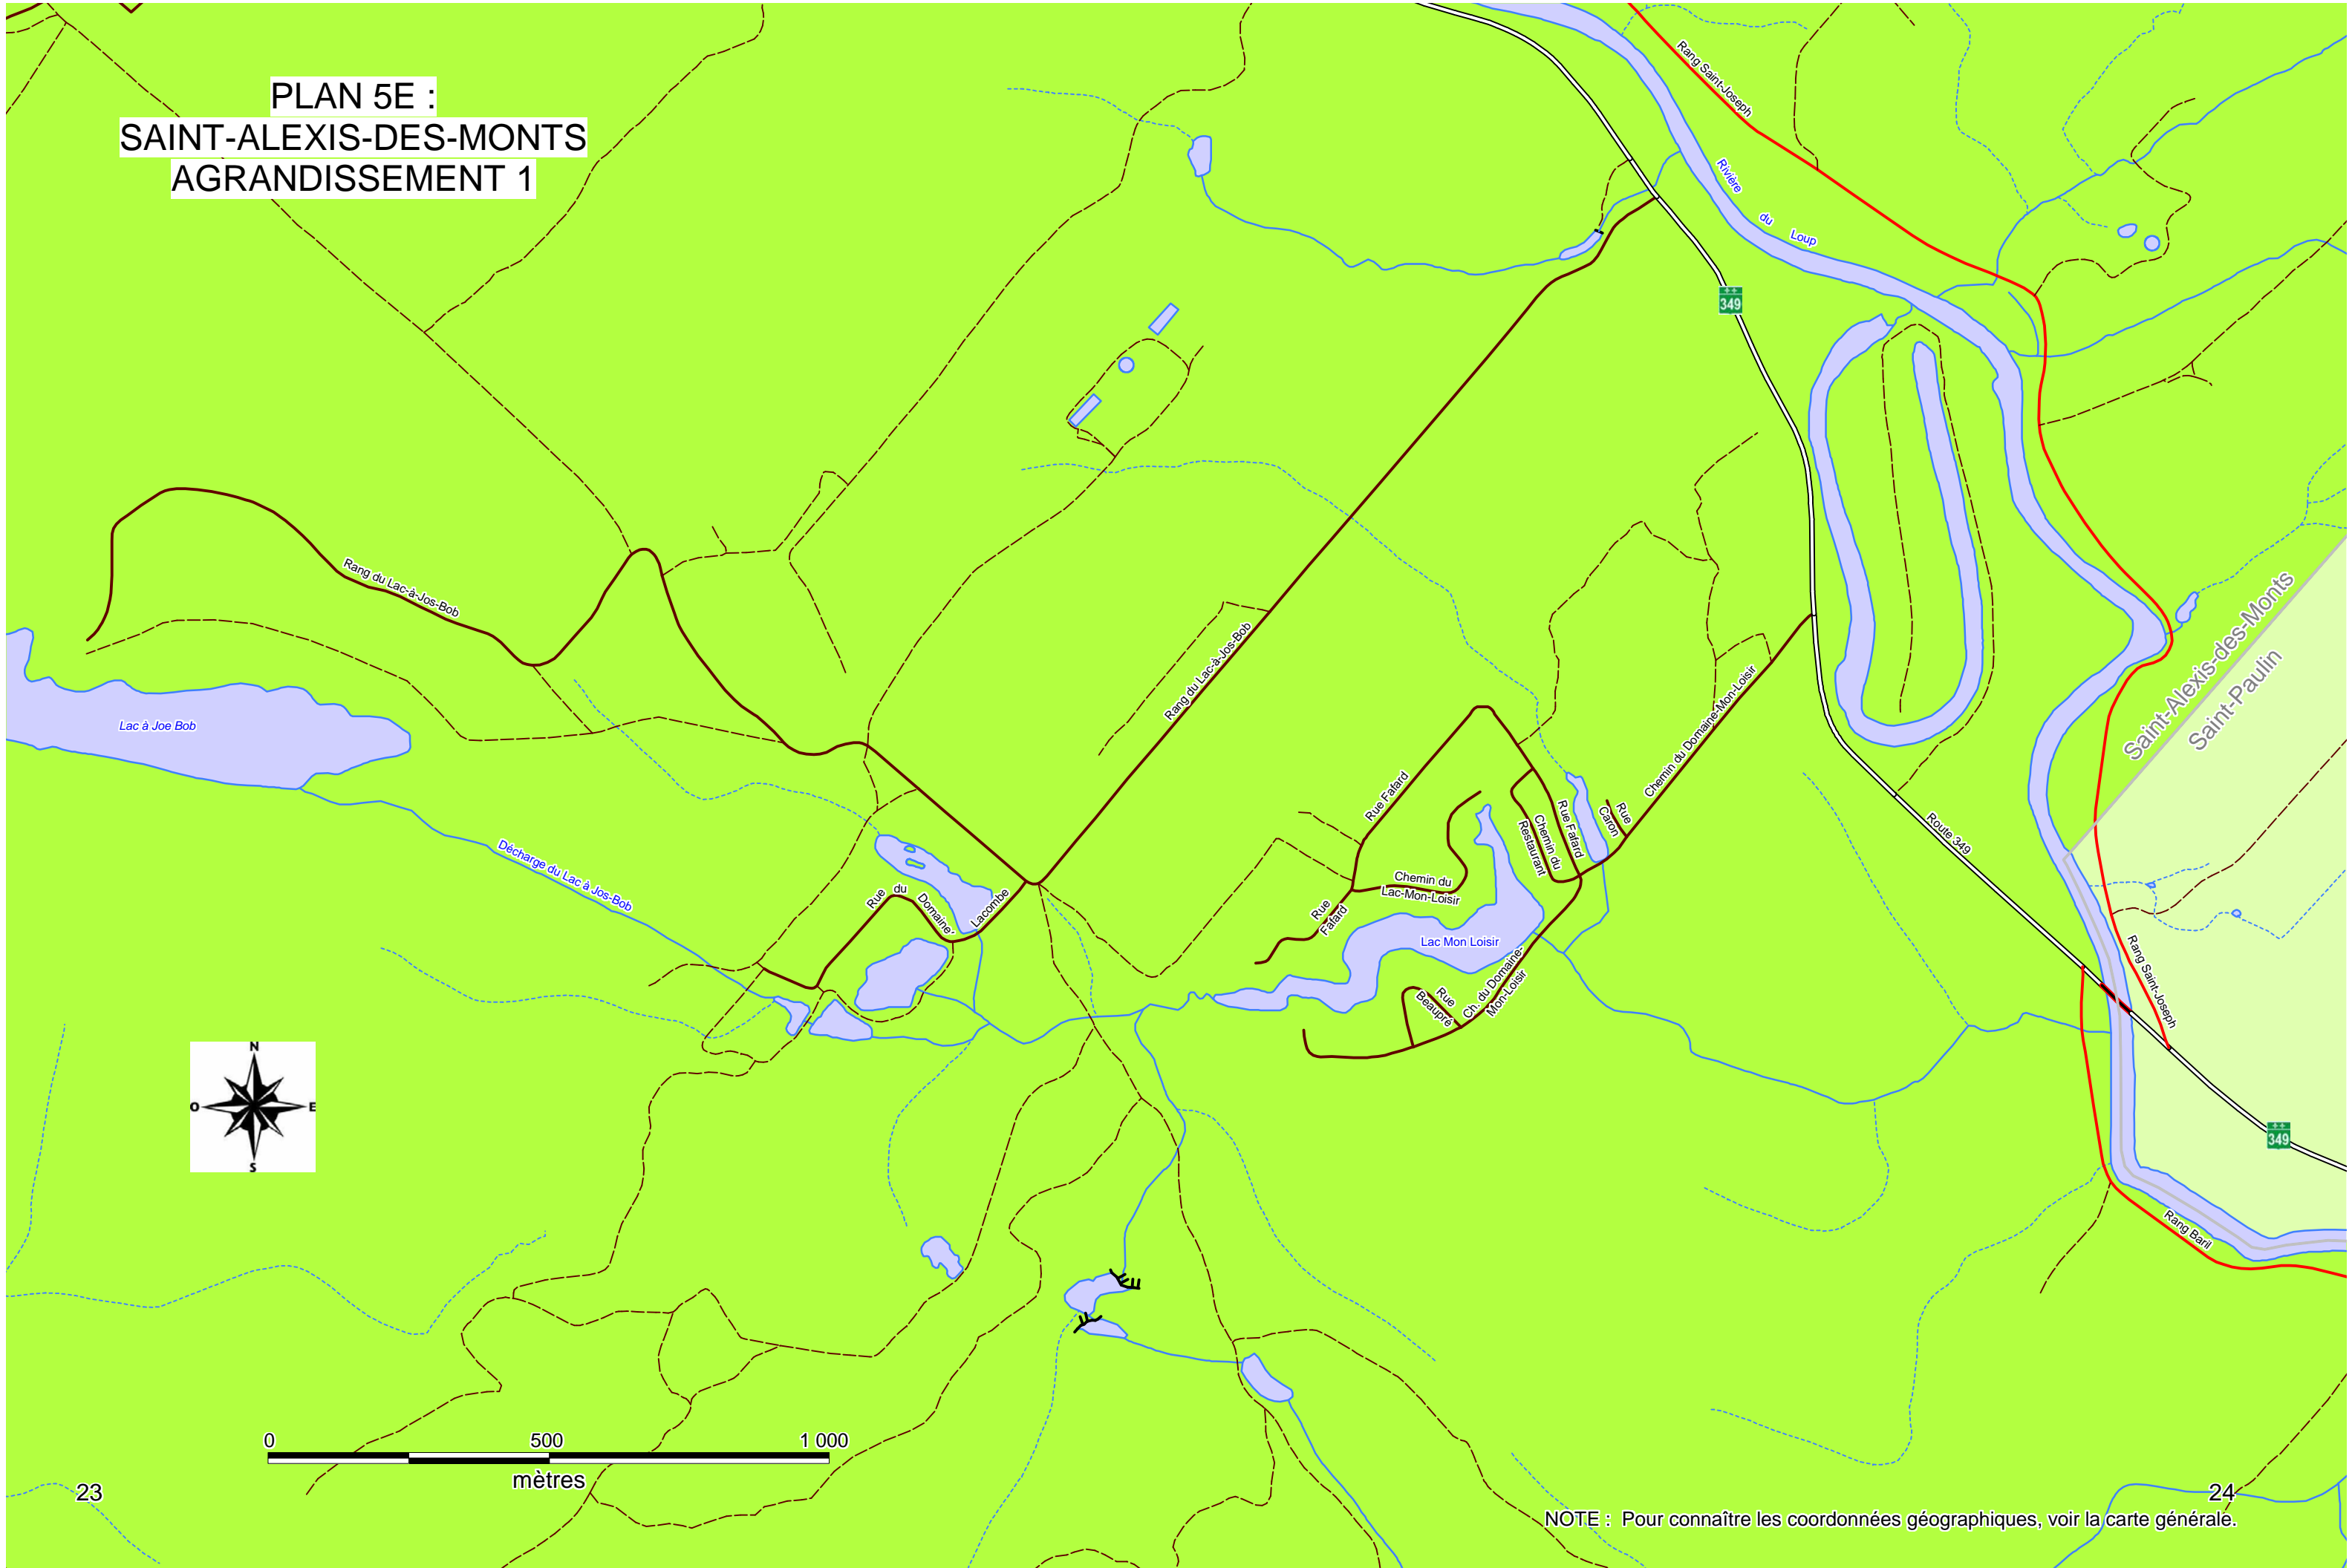

PLAN 5E :
SAINT-ALEXIS-DES-MONTS
AGRANDISSEMENT 1