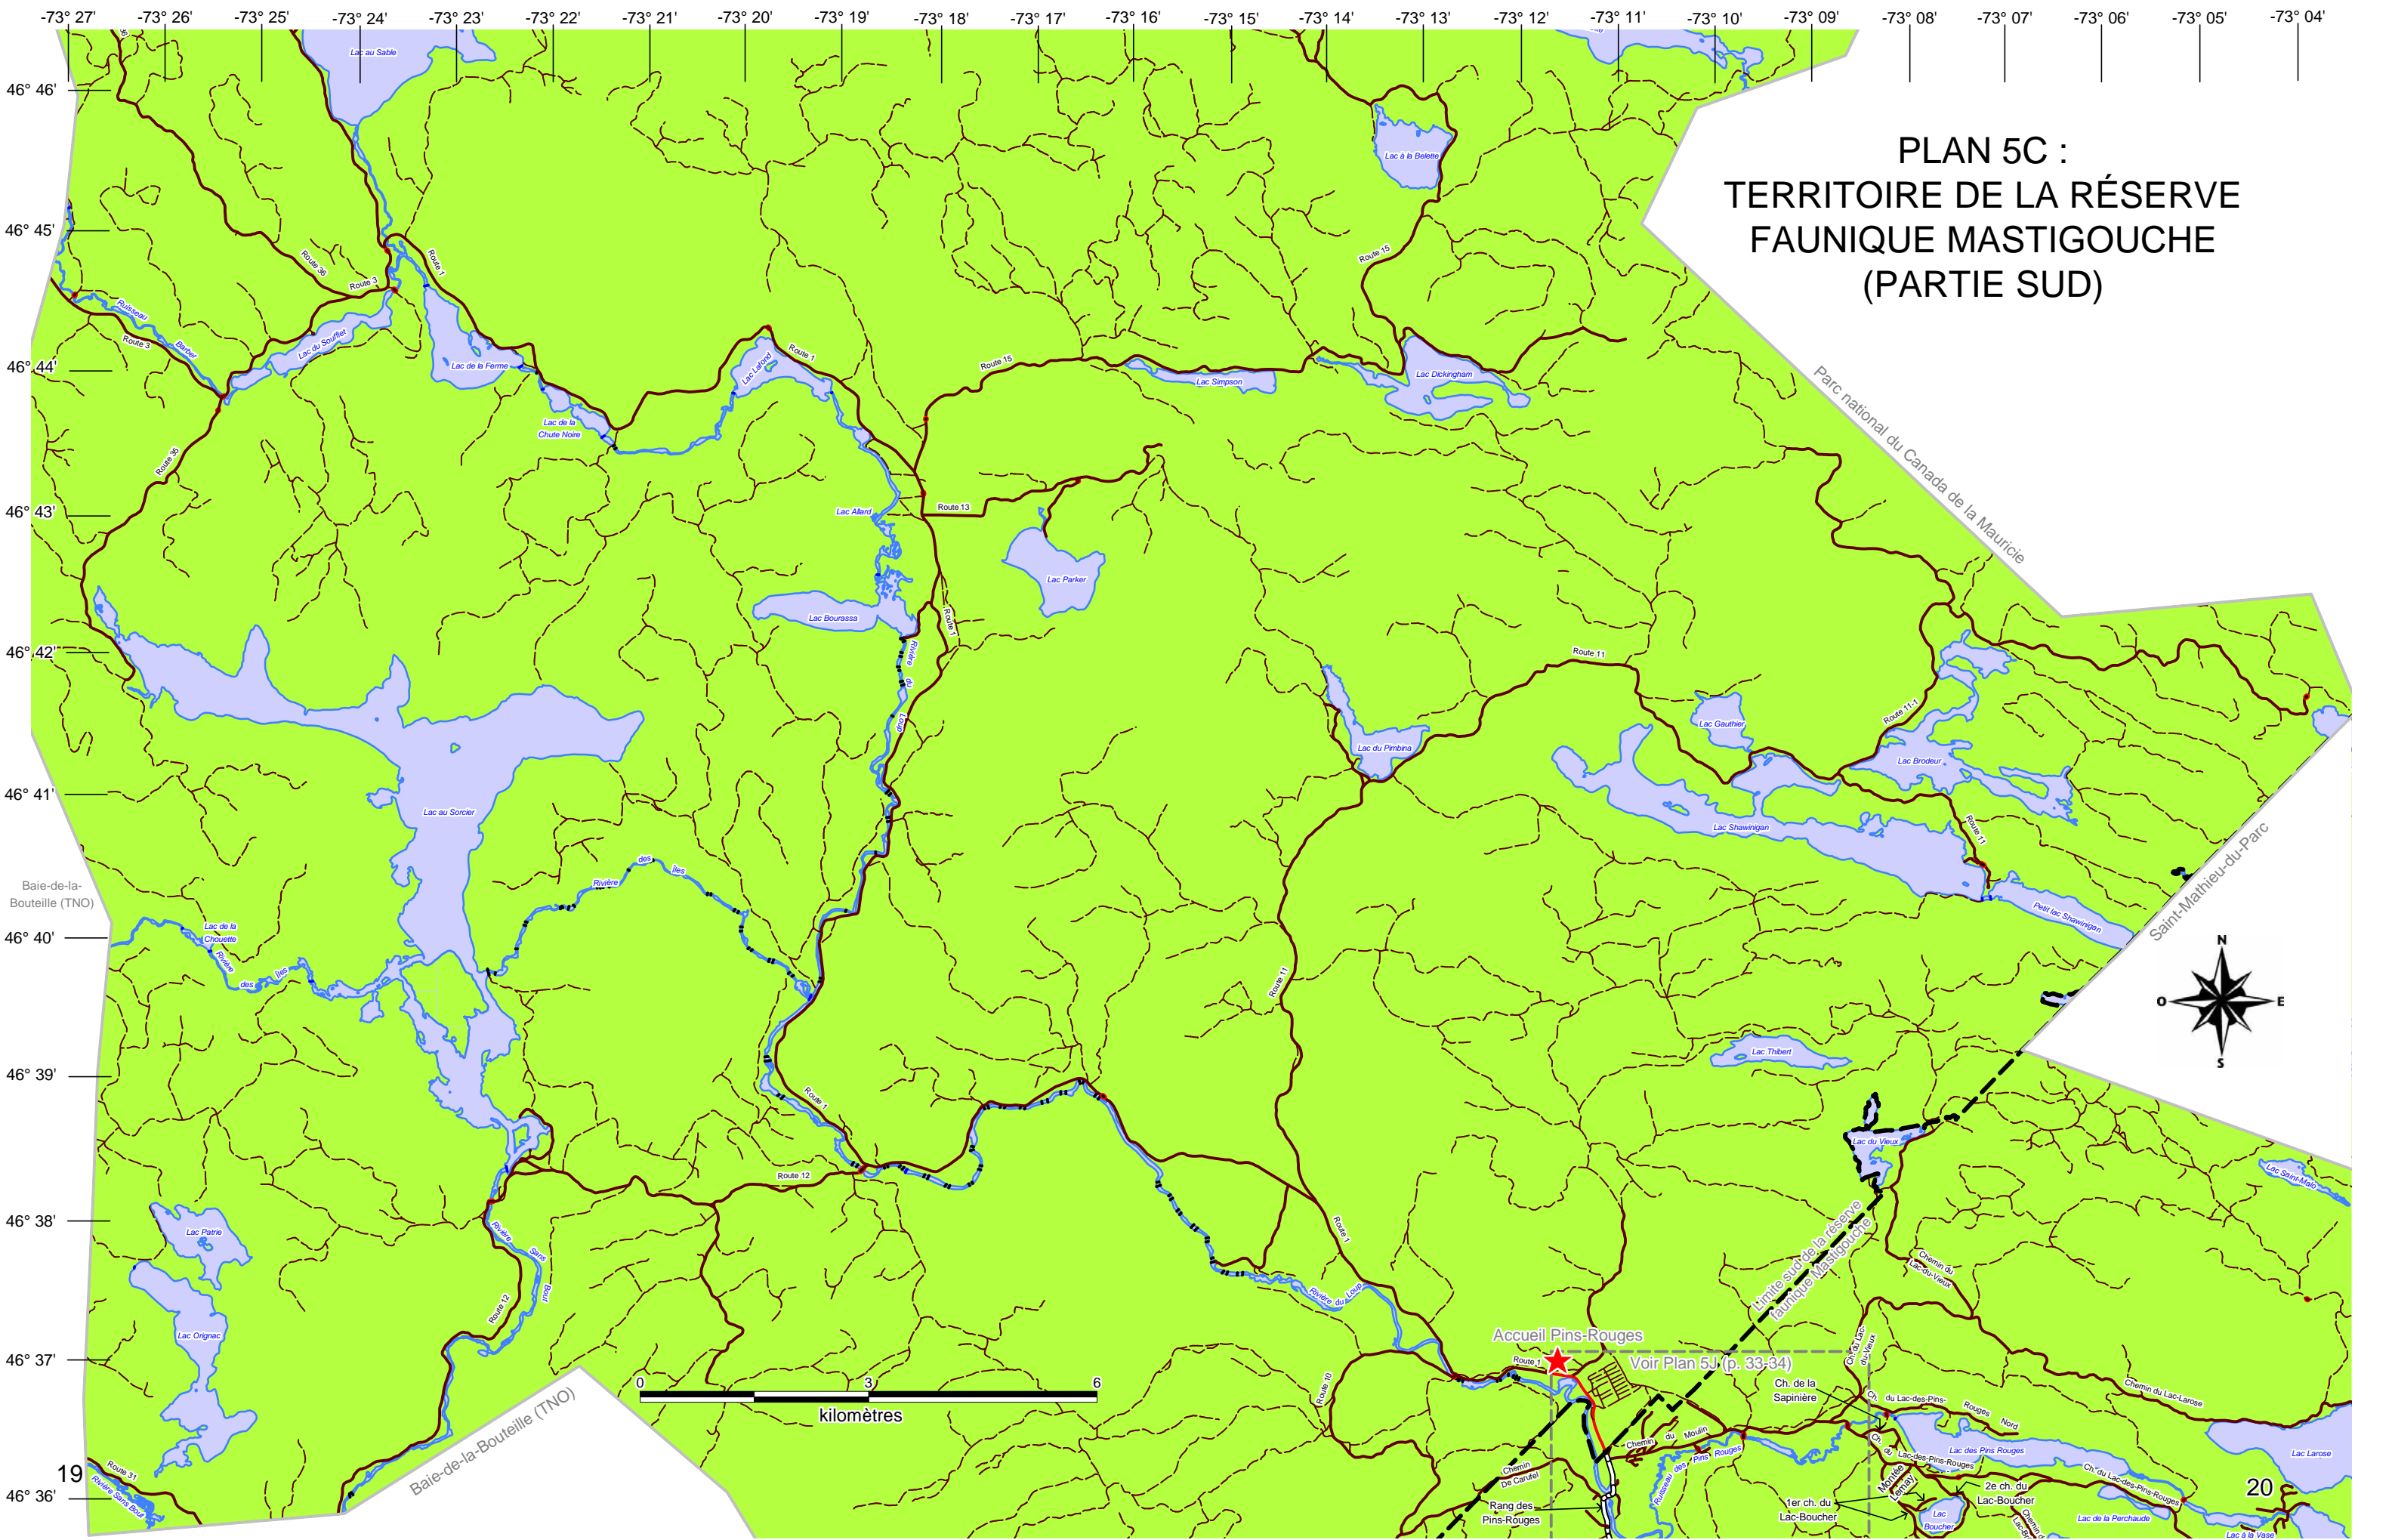

Réserve faunique
Mastigouche

Accueil Pins-Rouges

Voir Plan 5J (p. 33-34)

Voir Plan 5I (p. 31-32)

PLAN 5B :
TERRITOIRE DE
SAINT-ALEXIS-DES-MONTS
(PARTIE NORD)

Limite sud de la réserve faunique Mastigouche

Limite entre les rangs
du Lac-Caché et du
Lac-à-l'Eau-Claire

Baie-de-la-
Bouteille (TNO)

Saint-Élie-de-Caxton

kilomètres

**PLAN 5C :
TERRITOIRE DE LA RÉSERVE
FAUNIQUE MASTIGOUCHE
(PARTIE SUD)**

-73° 27' -73° 26' -73° 25' -73° 24' -73° 23' -73° 22' -73° 21' -73° 20' -73° 19' -73° 18' -73° 17' -73° 16' -73° 15' -73° 14' -73° 13' -73° 12' -73° 11' -73° 10' -73° 09' -73° 08' -73° 07' -73° 06' -73° 05' -73° 04'